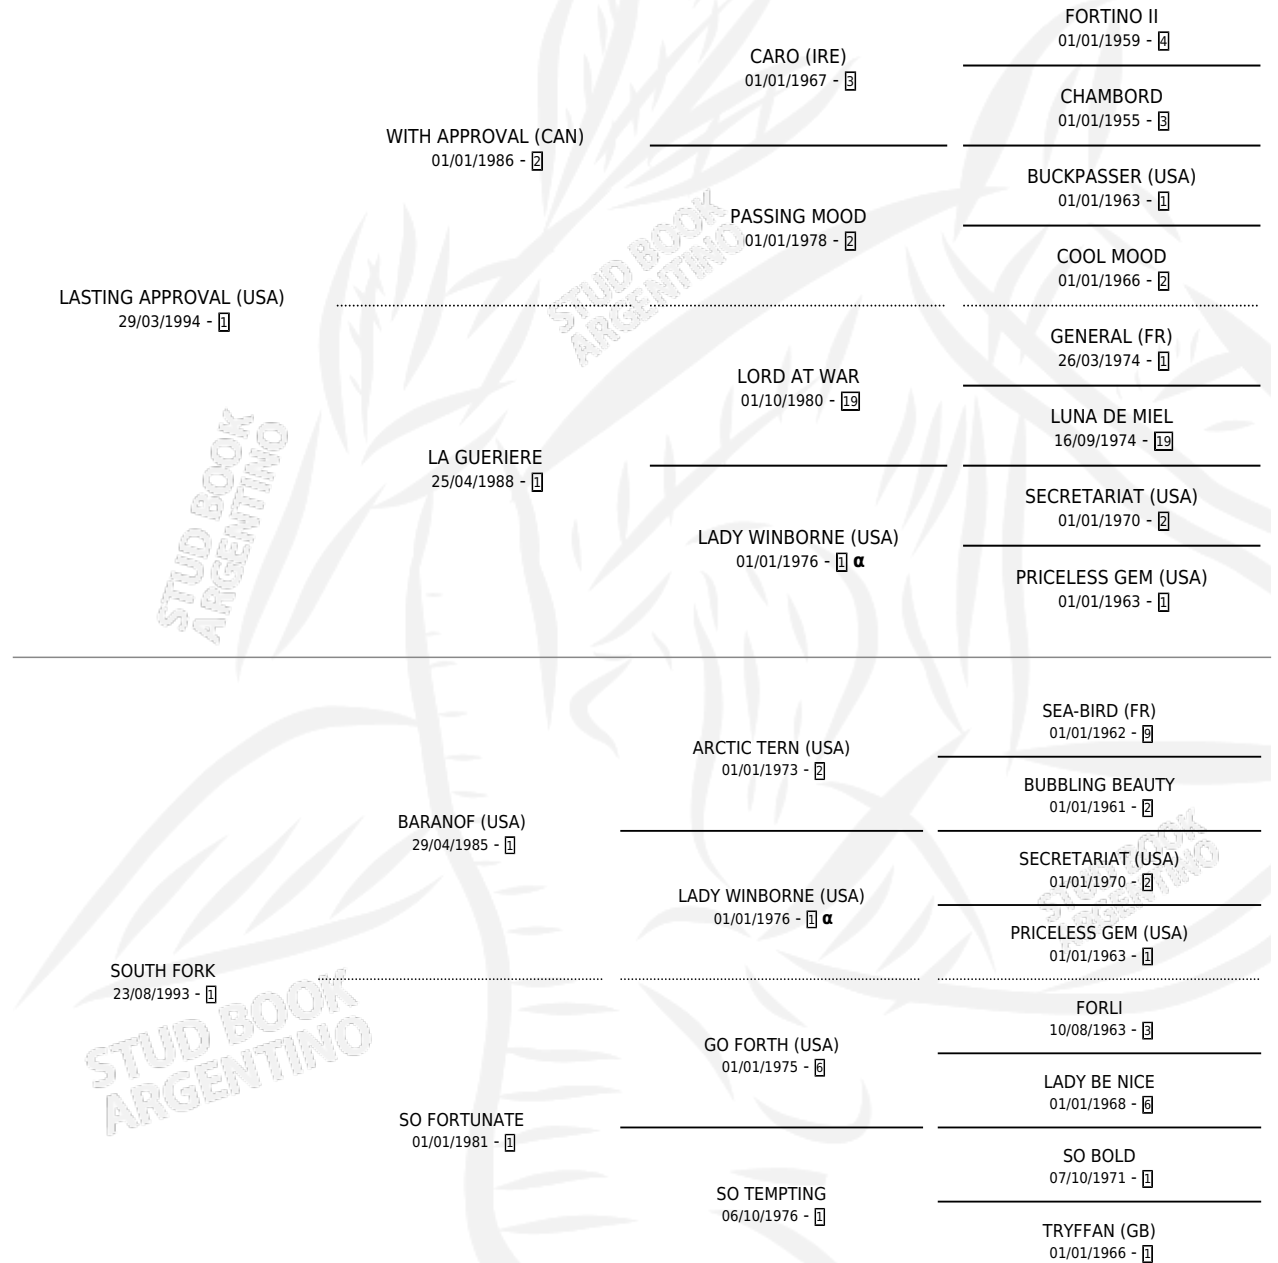

SOUTHERN LASS

por **LASTING APPROVAL (USA)** y **SOUTH FORK** por **BARANOF (USA)**

Argentina · Hembra · Tordillo · SP · 01/09/2005
Familia 1-o · Volumen 39

ESTADO

TIPIFICACIÓN SANGUÍNEA	X
TIPIFICACIÓN POR ADN	✓
PASAPORTE	X
IDENTIFICACIÓN POR MICROCHIP	X
REPRODUCTOR	✓

Lugar de nacimiento: San Francisco De Pilar
Criador: San Francisco De Pilar

~

HIJOS

	MACHOS	HEMBRAS
2 NACIERON	0	2
1 CORRIERON	0	1
1 GANARON	0	1
0 GANADORES CL	0 GANADORES GR	0 GANADORES G1

PEDIGREE

INBREEDING : α

CAMPAÑA

Solo carreras oficiales de Argentina

POR EDAD

EDAD	CC	1°	2°	3°	4°	5°	NP	CLC	CLG	CLCG1	CLGG1	IMPORTE	GANANCIA / CC
3 AÑOS	6	1	0	0	0	0	5	0	0	0	0	\$18,000	\$3,000
TOTALES	6	1	0	0	0	0	5	0	0	0	0	\$18,000	\$3,000
%		16.7%	0.0%	0.0%	0.0%	0.0%	83.3%	0.0%	0.0%	0.0%	0.0%		