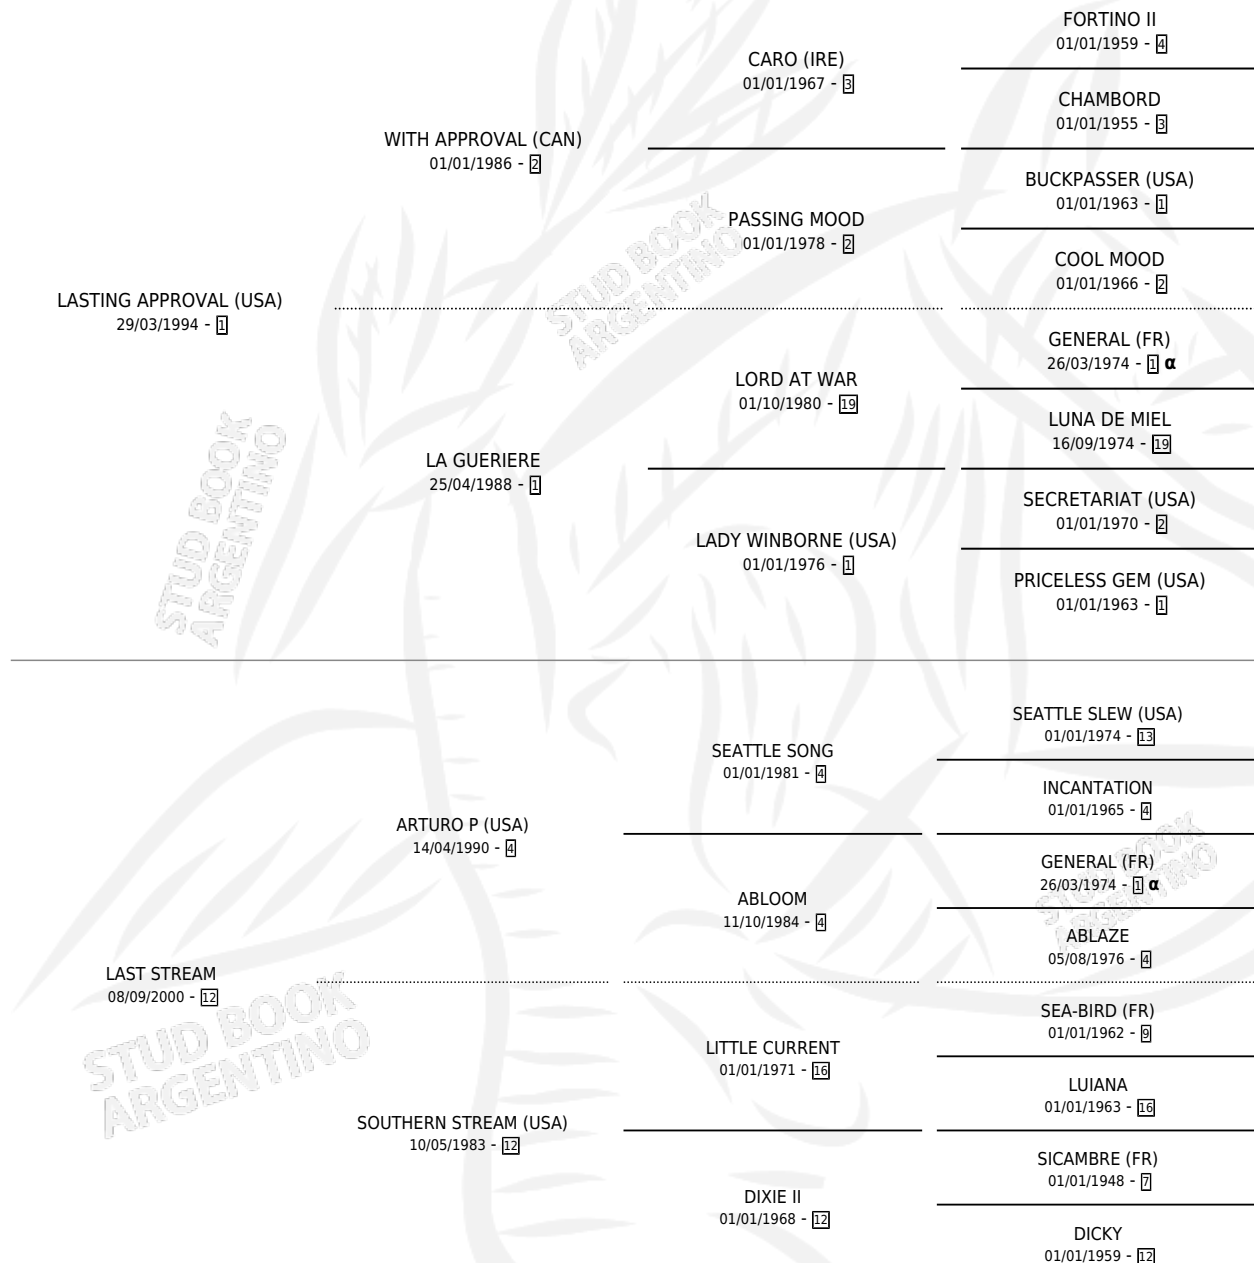

LOVELY STREAM

por **LASTING APPROVAL (USA)** y **LAST STREAM** por **ARTURO P (USA)**

Argentina · Hembra · Tordillo · SP · 30/09/2005
Familia 12-e · Volumen 39

ESTADO

TIPIFICACIÓN SANGUÍNEA	X
TIPIFICACIÓN POR ADN	✓
PASAPORTE	X
IDENTIFICACIÓN POR MICROCHIP	X
REPRODUCTOR	✓

Lugar de nacimiento: San Francisco De Pilar
Criador: Firmin Didot Cristina Amada

~

HIJOS

	MACHOS	HEMBRAS
1 NACIERON	1	0
1 CORRIERON	1	0
1 GANARON	1	0
0 GANADORES CL	0 GANADORES GR	0 GANADORES G1

PEDIGREE

INBREEDING : α

S

mientos 1 / Efectividad 50.00%

PADRILLO	PRODUCTO	CRIADOR	1ER SERVICIO	ÚLTIMO SERVICIO
DEE MARSHAL	SOY TANGUITO (M Z, 13/09/2010)	COULTAS JORGE	07/09/2009	07/09/2009
DEE MARSHAL	LOVELY STREAM		06/12/2008	06/12/2008