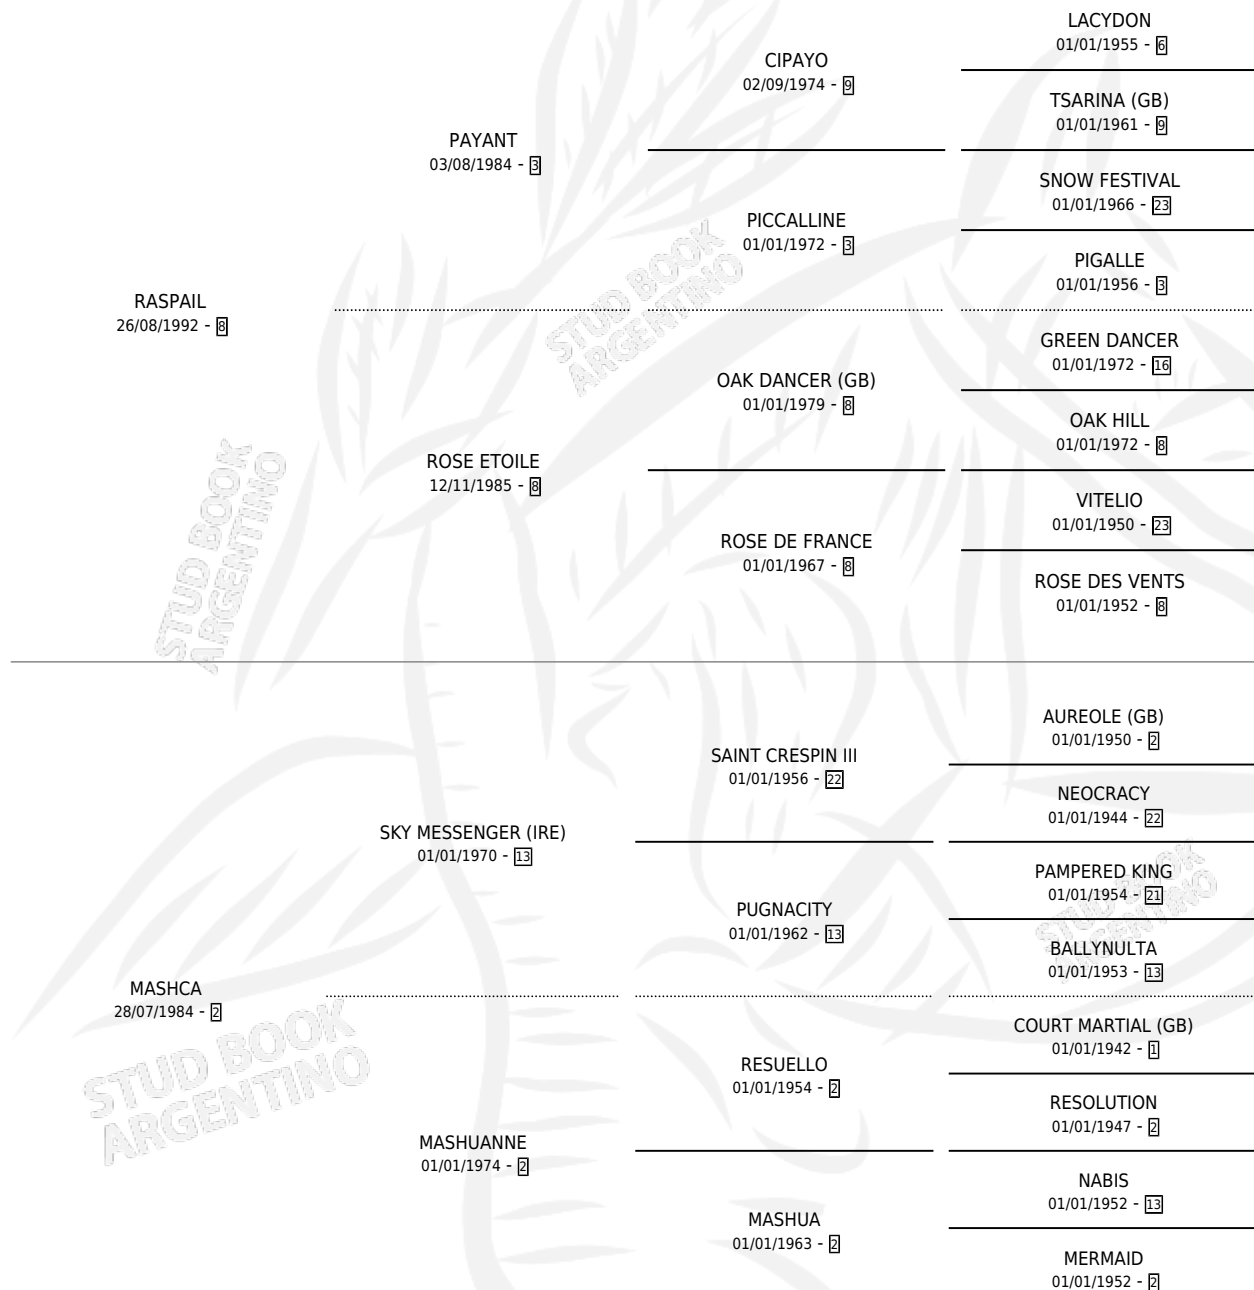

MAYGO

por RASPAIL y MASHCA por SKY MESSENGER (IRE)

Argentina · Hembra · Zaino Colorado · SP · 06/12/2005
Familia 2-m · Volumen 39

ESTADO

TIPIFICACIÓN SANGUÍNEA	X
TIPIFICACIÓN POR ADN	✓
PASAPORTE	X
IDENTIFICACIÓN POR MICROCHIP	X
REPRODUCTOR	X

Lugar de nacimiento: Abra El Hinojo

Criador: Abra El Hinojo

PEDIGREE

CAMPAÑA

Solo carreras oficiales de Argentina

POR EDAD

EDAD	CC	1°	2°	3°	4°	5°	NP	CLC	CLG	CLCG1	CLGG1	IMPORTE	GANANCIA / CC
3 AÑOS	4	0	0	0	0	0	4	0	0	0	0	\$0	\$0
4 AÑOS	4	0	0	0	0	0	4	0	0	0	0	\$0	\$0
TOTALES	8	0	0	0	0	0	8	0	0	0	0	\$0	\$0
%		0.0%	0.0%	0.0%	0.0%	0.0%	100%	0.0%	0.0%	0.0%	0.0%		