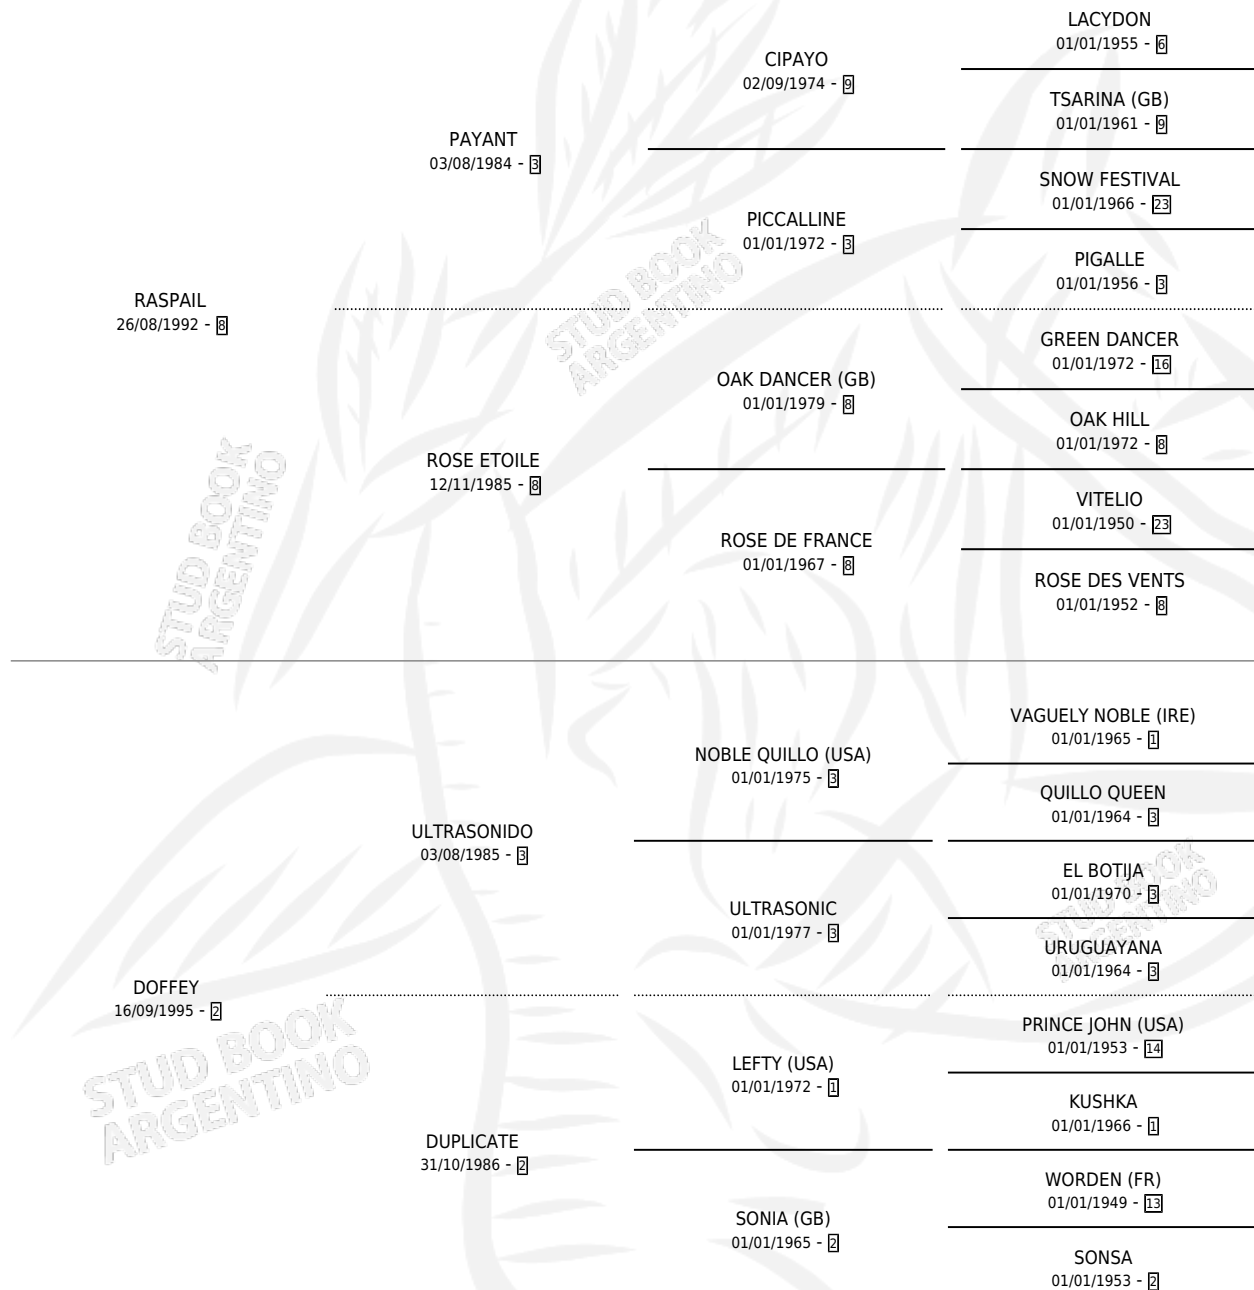

Lugar de nacimiento: Abra El Hinojo

Criador: Abra El Hinojo

~

HIJOS

	MACHOS	HEMBRAS
1 NACIERON	0	1

SIN ACTUACIONES

PEDIGREE

S