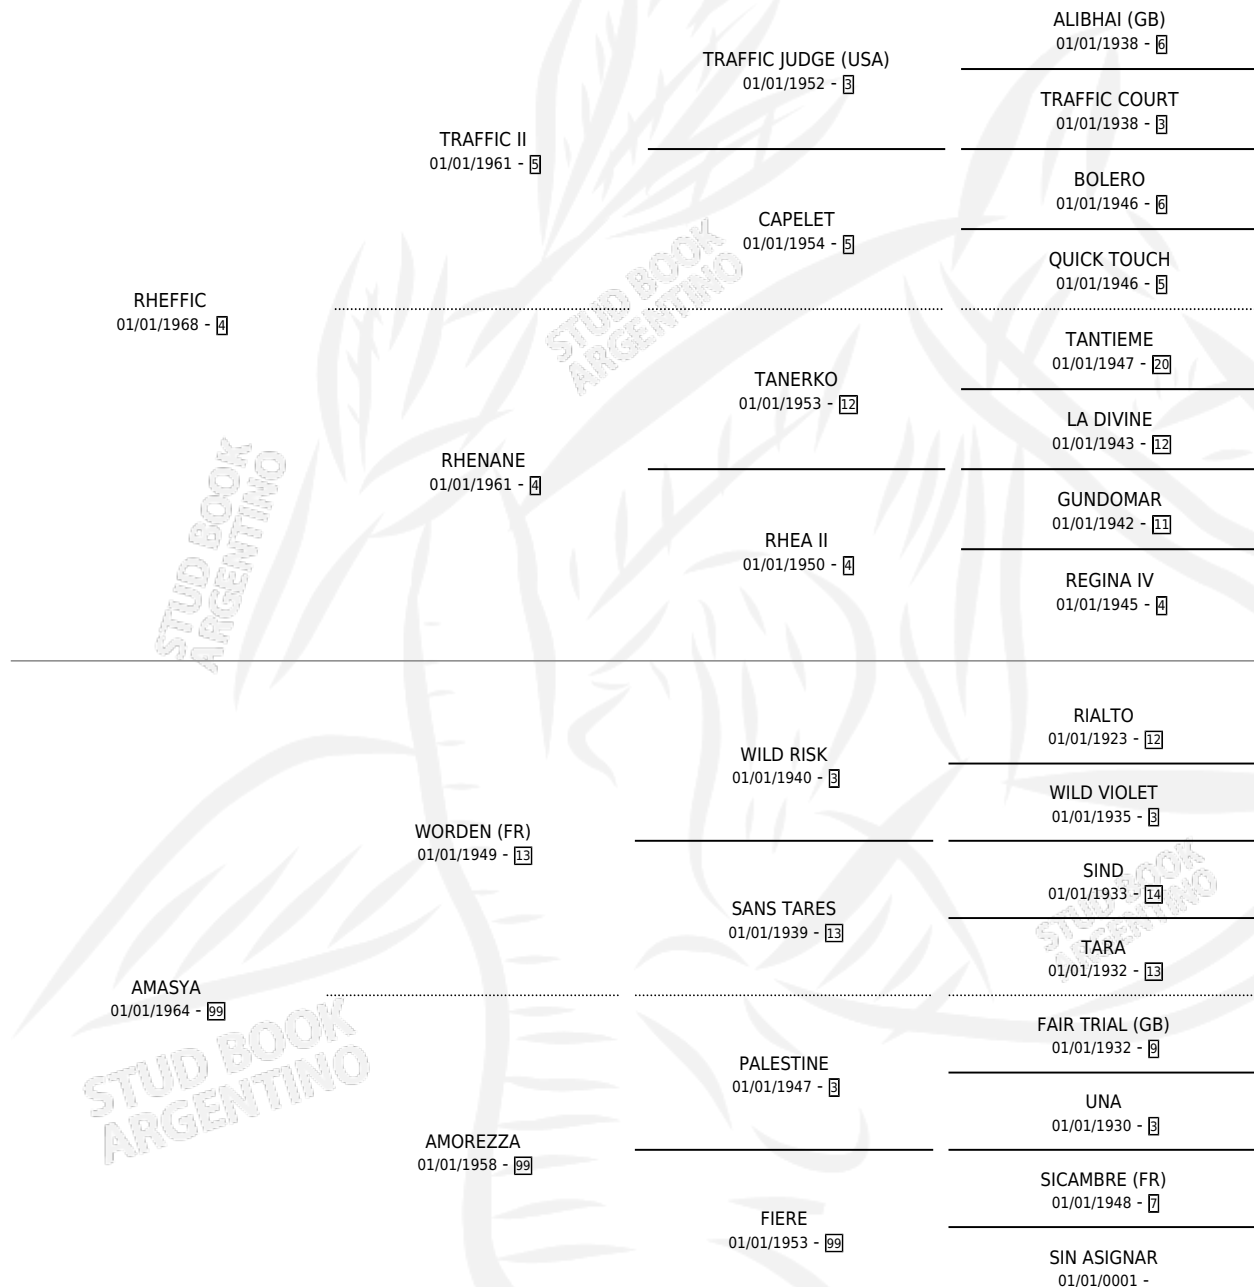

SUPER SAIL

por RHEFFIC y AMASYA por WORDEN (FR)

Argentina · Macho · Zaino · SP · 01/01/1975
Familia 99 · Volumen 29

ESTADO

TIPIFICACIÓN SANGUÍNEA	✓
TIPIFICACIÓN POR ADN	X
PASAPORTE	X
IDENTIFICACIÓN POR MICROCHIP	X
REPRODUCTOR	✓

Lugar de nacimiento: Campo particular

Criador: Goñi Ricardo Joaquin

~

HIJOS

	MACHOS	HEMBRAS
31 NACIERON	12	19
5 CORRIERON	3	2
3 GANARON	1	2
0 GANADORES CL	0 GANADORES GR	0 GANADORES G1

PEDIGREE