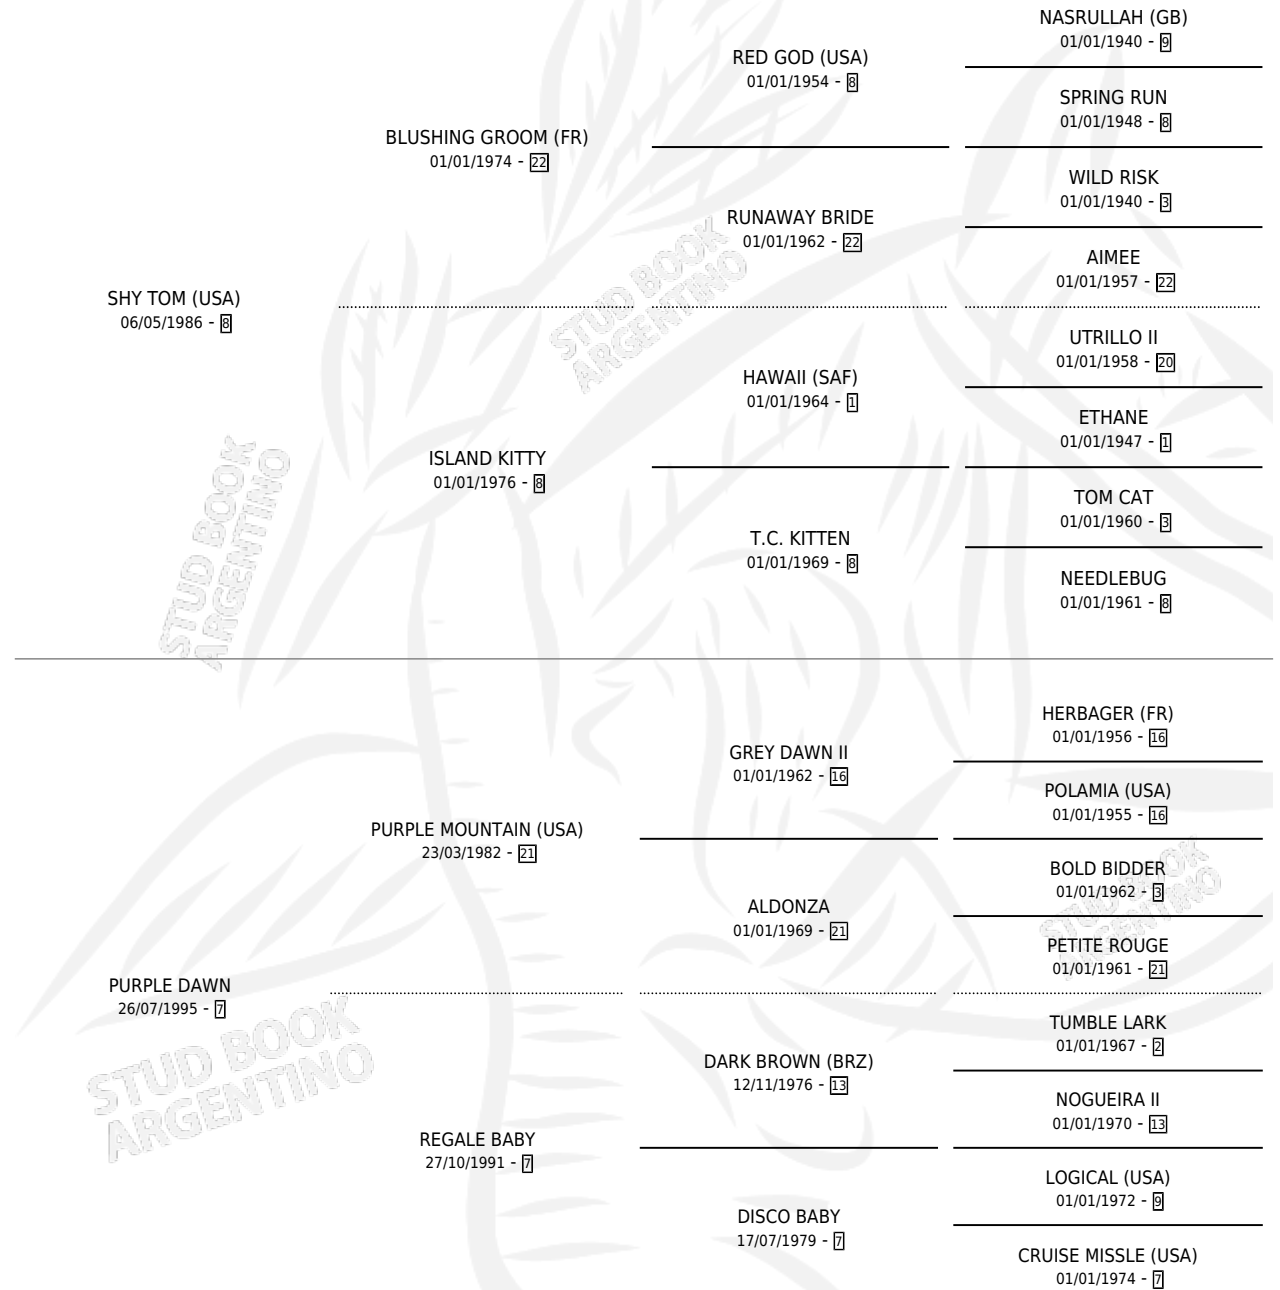

PURPLE TOM

por SHY TOM (USA) y PURPLE DAWN por PURPLE MOUNTAIN (USA)

Argentina · Macho · Zaino Doradillo · SP · 14/11/2005
Familia 7-b · Volumen 39

ESTADO

TIPIFICACIÓN SANGUÍNEA	X
TIPIFICACIÓN POR ADN	✓
PASAPORTE	✓
IDENTIFICACIÓN POR MICROCHIP	X
REPRODUCTOR	X

Lugar de nacimiento: Harvey
Criador: James Lorena

PEDIGREE

CAMPAÑA

Solo carreras oficiales de Argentina

POR EDAD

EDAD	CC	1°	2°	3°	4°	5°	NP	CLC	CLG	CLCG1	CLGG1	IMPORTE	GANANCIA / CC
3 AÑOS	3	1	0	1	0	0	1	0	0	0	0	\$29,000	\$9,667
4 AÑOS	1	0	0	0	0	0	1	0	0	0	0	\$0	\$0
TOTALES	4	1	0	1	0	0	2	0	0	0	0	\$29,000	\$7,250
%		25.0%	0.0%	25.0%	0.0%	0.0%	50.0%	0.0%	0.0%	0.0%	0.0%		