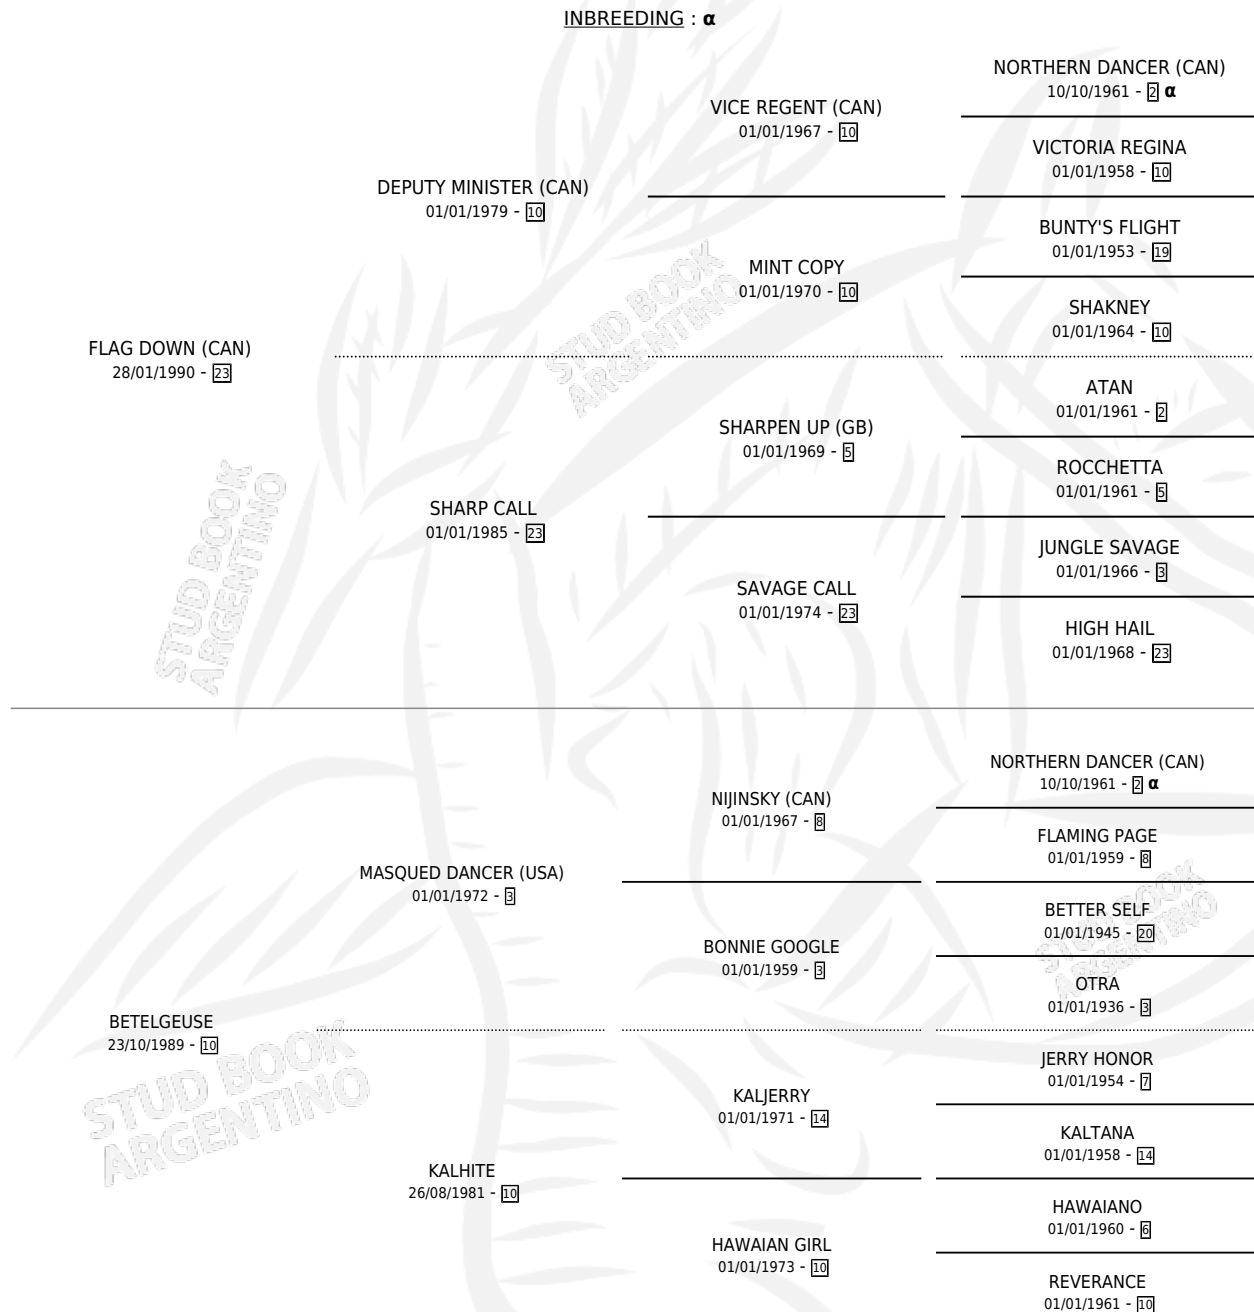

FLAG RAYO

por **FLAG DOWN (CAN)** y **BETELGEUSE** por **MASQUED DANCER (USA)**

Argentina · Macho · Tordillo · SP · 20/10/2005
Familia 10-d · Volumen 39

ESTADO

TIPIFICACIÓN SANGUÍNEA	X
TIPIFICACIÓN POR ADN	✓
PASAPORTE	✓
IDENTIFICACIÓN POR MICROCHIP	X
REPRODUCTOR	X

Lugar de nacimiento: El Faruk
Criador: El Faruk

PEDIGREE

INBREEDING : α

CAMPAÑA

Solo carreras oficiales de Argentina

POR EDAD

EDAD	CC	1°	2°	3°	4°	5°	NP	CLC	CLG	CLCG1	CLGG1	IMPORTE	GANANCIA / CC
5 AÑOS	4	0	0	0	0	1	3	0	0	0	0	\$1,000	\$250
TOTALES	4	0	0	0	0	1	3	0	0	0	0	\$1,000	\$250
%		0.0%	0.0%	0.0%	0.0%	25.0%	75.0%	0.0%	0.0%	0.0%	0.0%		