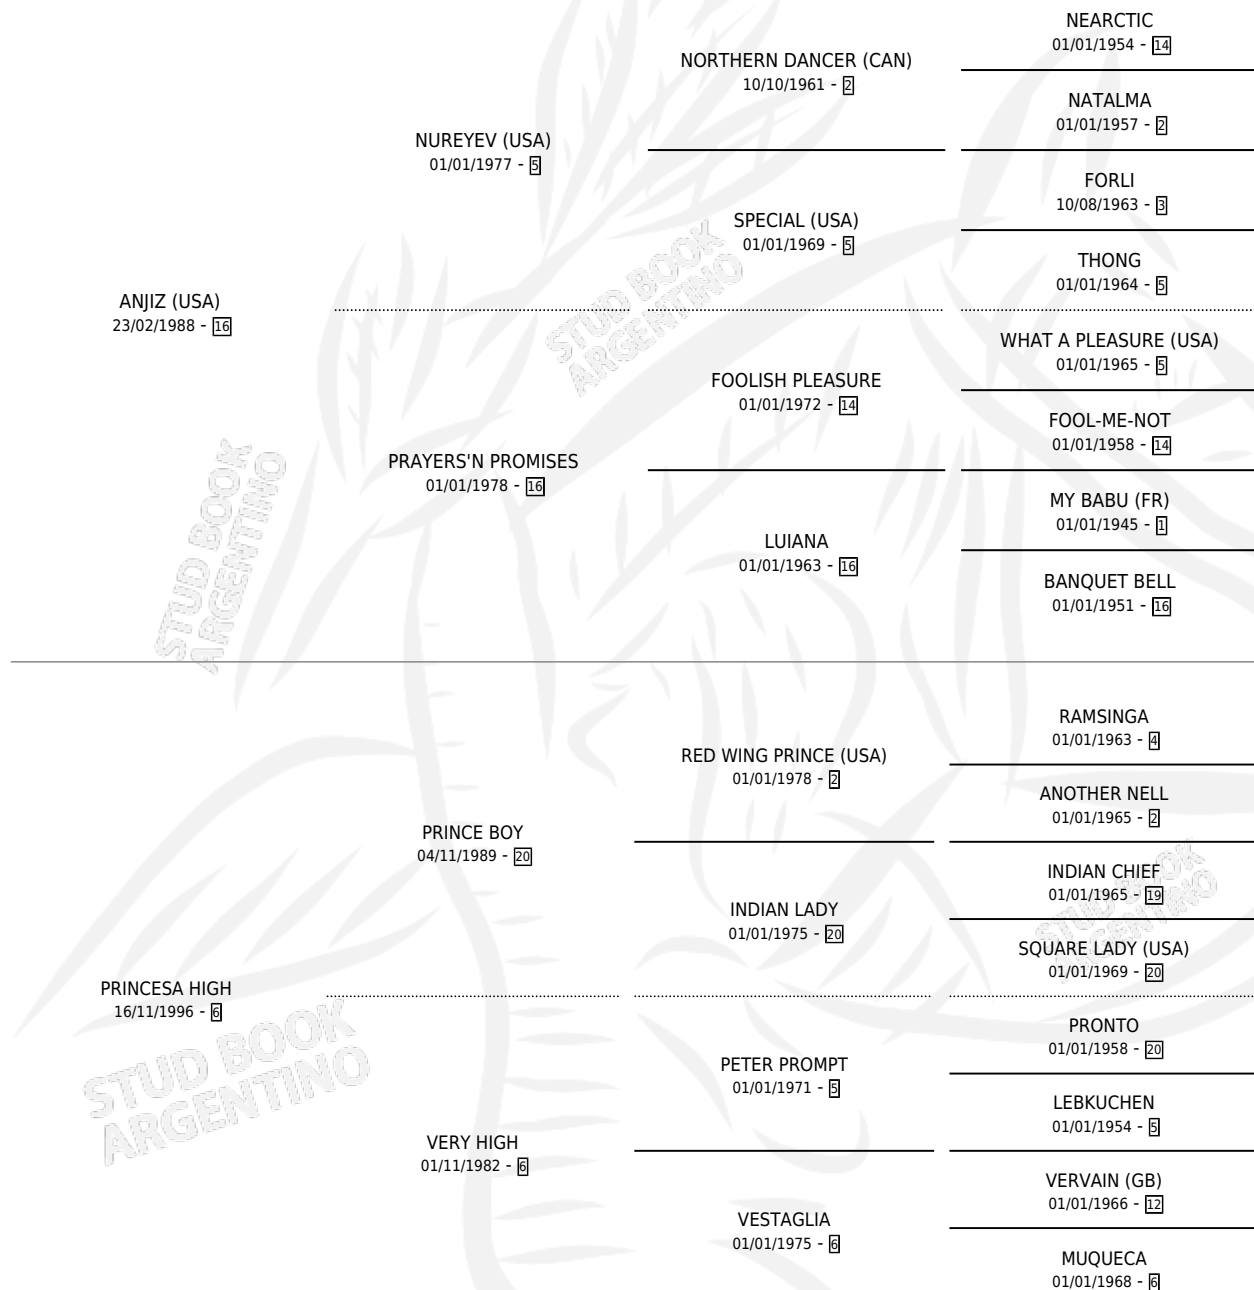

PRINCESS ANJIZ

por ANJIZ (USA) y PRINCESA HIGH por PRINCE BOY

Argentina · Hembra · Zaino · SP · 17/08/2005
Familia 6 · Volumen 39

ESTADO

TIPIFICACIÓN SANGUÍNEA	X
TIPIFICACIÓN POR ADN	✓
PASAPORTE	X
IDENTIFICACIÓN POR MICROCHIP	X
REPRODUCTOR	✓

Lugar de nacimiento: El Jaguel
Criador: Canal Daniel Osvaldo

PEDIGREE

CAMPAÑA

Solo carreras oficiales de Argentina

POR EDAD

EDAD	CC	1°	2°	3°	4°	5°	NP	CLC	CLG	CLCG1	CLGG1	IMPORTE	GANANCIA / CC
2 AÑOS	1	0	0	0	0	0	1	0	0	0	0	\$0	\$0
3 AÑOS	6	1	2	0	0	1	2	0	0	0	0	\$32,300	\$5,383
4 AÑOS	14	1	3	1	0	2	7	1	0	0	0	\$44,850	\$3,204
5 AÑOS	4	0	0	1	1	1	1	0	0	0	0	\$3,000	\$750
TOTALES	25	2	5	2	1	4	11	1	0	0	0	\$80,150	\$3,206
%		8.0%	20.0%	8.0%	4.0%	16.0%	44.0%	4.0%	0.0%	0.0%	0.0%		