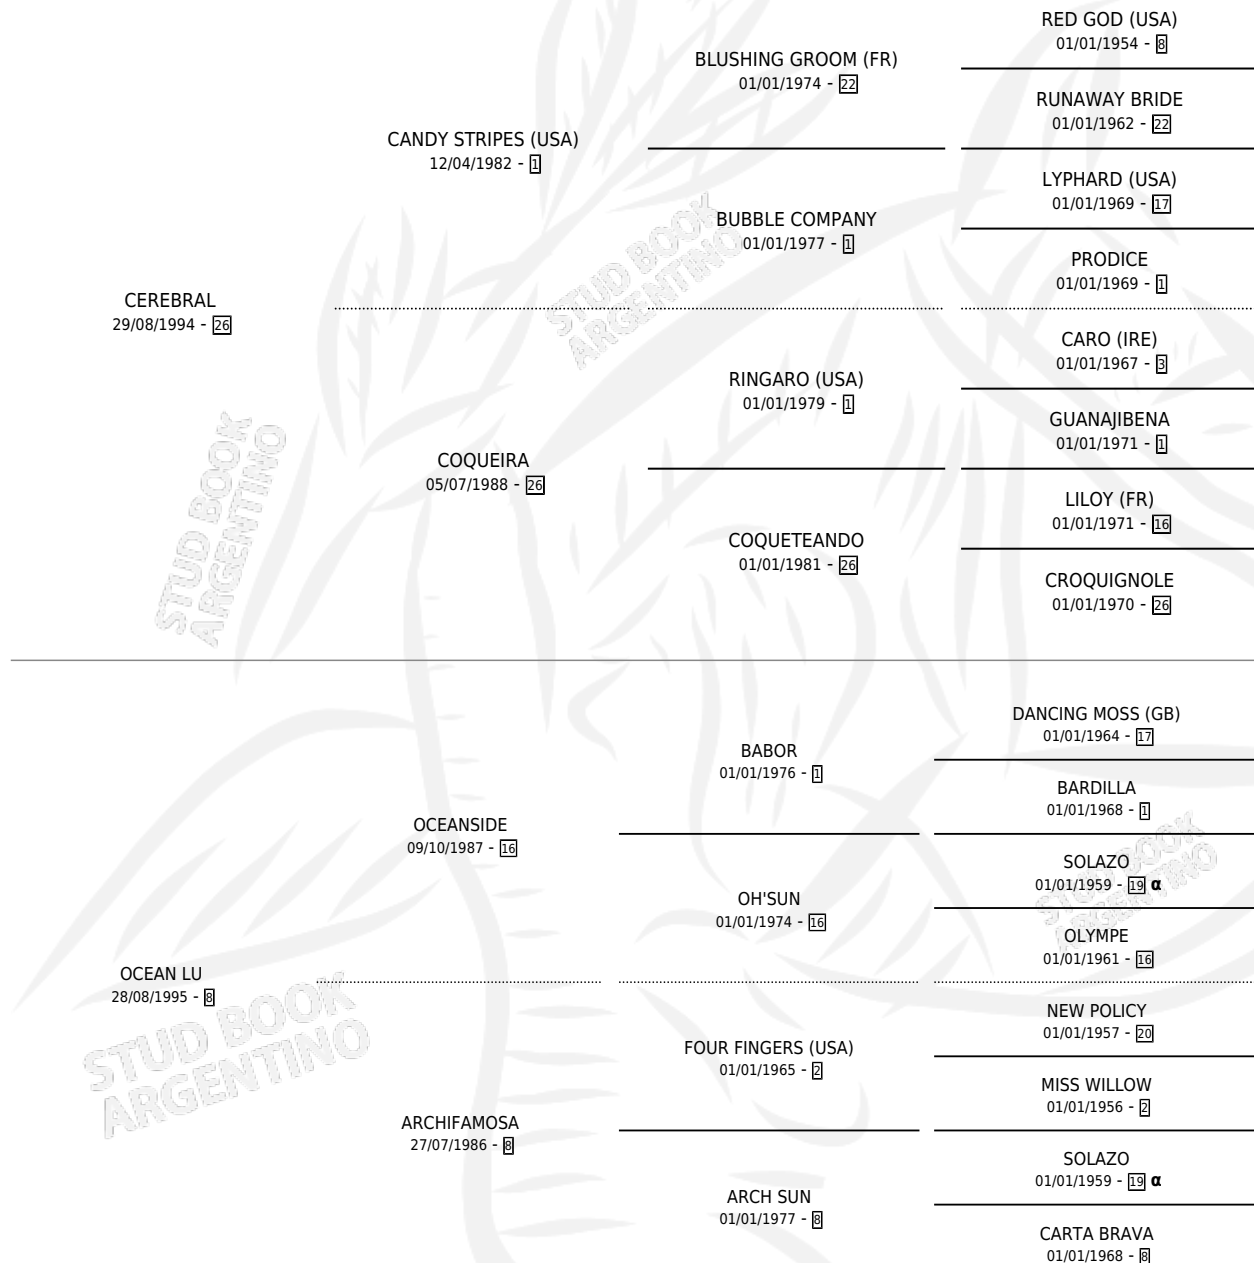

DOÑA COLORADA

por CEREBRAL y OCEAN LU por OCEANSIDE

Argentina · Hembra · Tordillo · SP · 26/10/2005
Familia 8-g · Volumen 39

ESTADO

TIPIFICACIÓN SANGUÍNEA	X
TIPIFICACIÓN POR ADN	✓
PASAPORTE	✓
IDENTIFICACIÓN POR MICROCHIP	X
REPRODUCTOR	X

Lugar de nacimiento: Euzkadi
Criador: Haras Santa Victoria S.A.

PEDIGREE

INBREEDING : α

CAMPAÑA

Solo carreras oficiales de Argentina

POR EDAD

EDAD	CC	1°	2°	3°	4°	5°	NP	CLC	CLG	CLCG1	CLGG1	IMPORTE	GANANCIA / CC
4 AÑOS	3	0	2	0	0	0	1	0	0	0	0	\$17,850	\$5,950
5 AÑOS	5	1	0	1	0	0	3	0	0	0	0	\$22,400	\$4,480
TOTALES	8	1	2	1	0	0	4	0	0	0	0	\$40,250	\$5,031
%		12.5%	25.0%	12.5%	0.0%	0.0%	50.0%	0.0%	0.0%	0.0%	0.0%		

Ganadora en San Isidro - \$40,250, a los 5 años.

POR DISTANCIA

HIPODROMO	CC	1°	2°	3°	4°	5°	NP	CLC	CLG	CLCG1	CLGG1	IMPORTE
SAN ISIDRO	5	1	1	1	0	0	2	0	0	0	0	\$30,800
1100 MTS	3	1	0	1	0	0	1	0	0	0	0	\$22,400
1000 MTS	2	0	1	0	0	0	1	0	0	0	0	\$8,400
LA PLATA	1	0	0	0	0	0	1	0	0	0	0	\$0
1000 MTS	1	0	0	0	0	0	1	0	0	0	0	\$0
PALERMO	2	0	1	0	0	0	1	0	0	0	0	\$9,450
1000 MTS	2	0	1	0	0	0	1	0	0	0	0	\$9,450