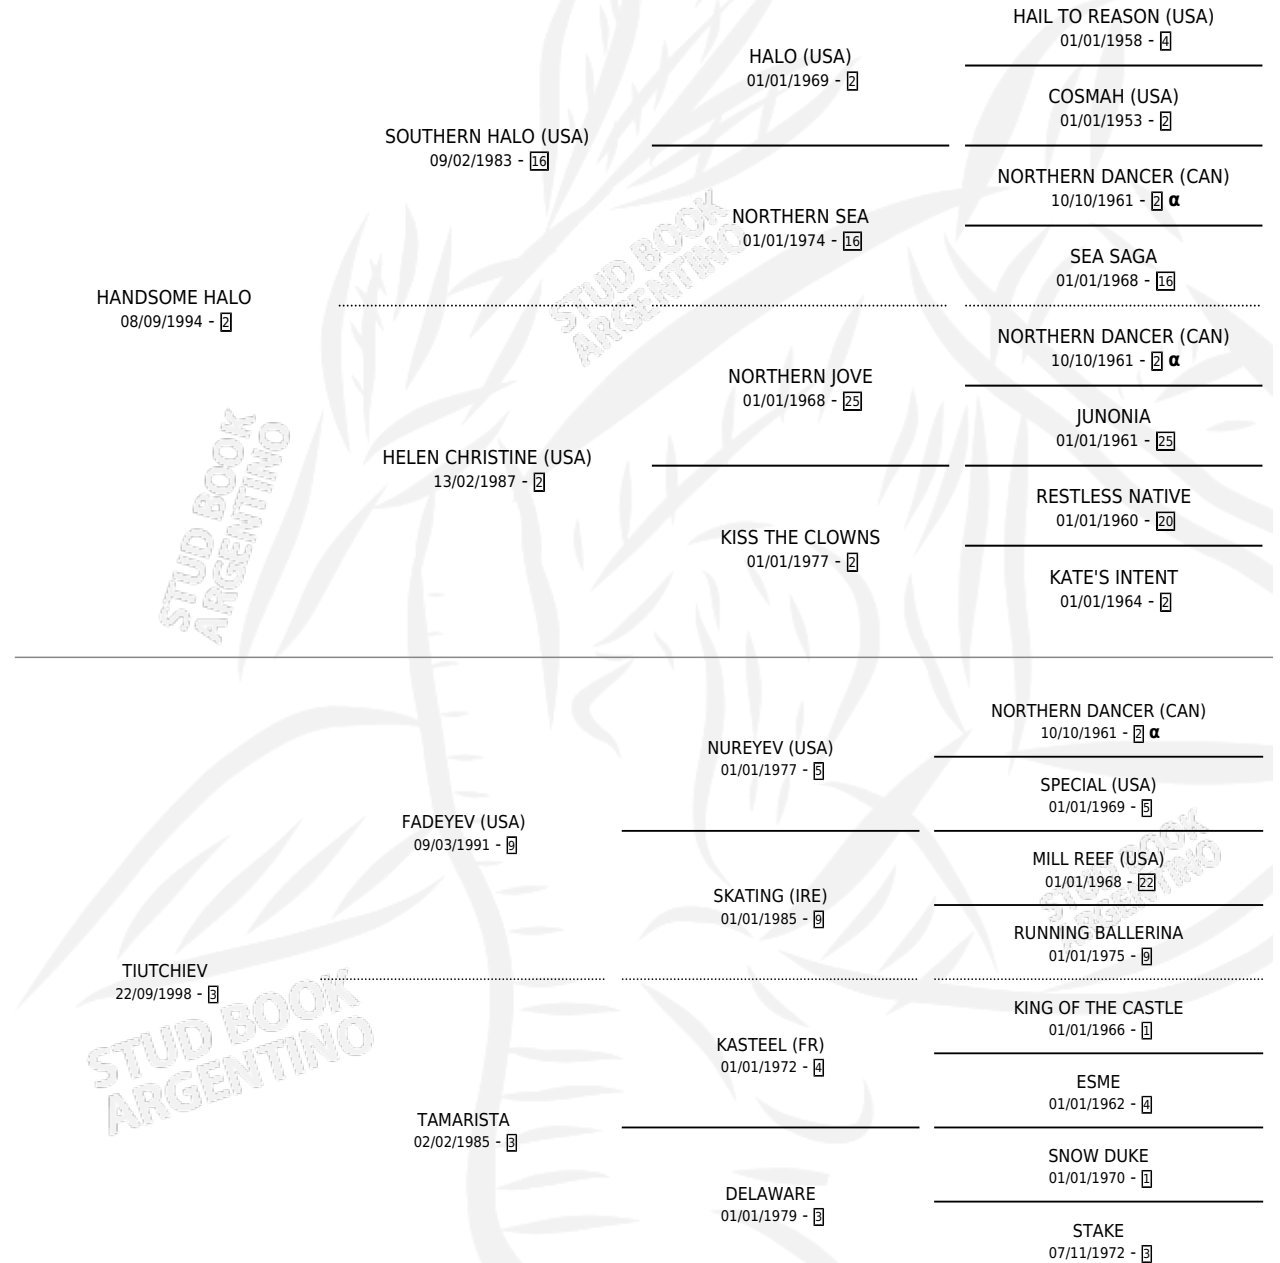

HAND CHIEV

por HANDSOME HALO y TIUTCHIEV por FADEYEV (USA)

Argentina · Hembra · Tordillo · SP · 04/12/2005
Familia 3-e · Volumen 39

ESTADO

TIPIFICACIÓN SANGUÍNEA	X
TIPIFICACIÓN POR ADN	✓
PASAPORTE	X
IDENTIFICACIÓN POR MICROCHIP	X
REPRODUCTOR	X

Lugar de nacimiento: La Lealtad

Criador: La Lealtad

PEDIGREE

INBREEDING : α

HAND CHIEV

Datos oficiales del Stud Book Argentino

Documento generado el 25/04/2026

studbook.org.ar