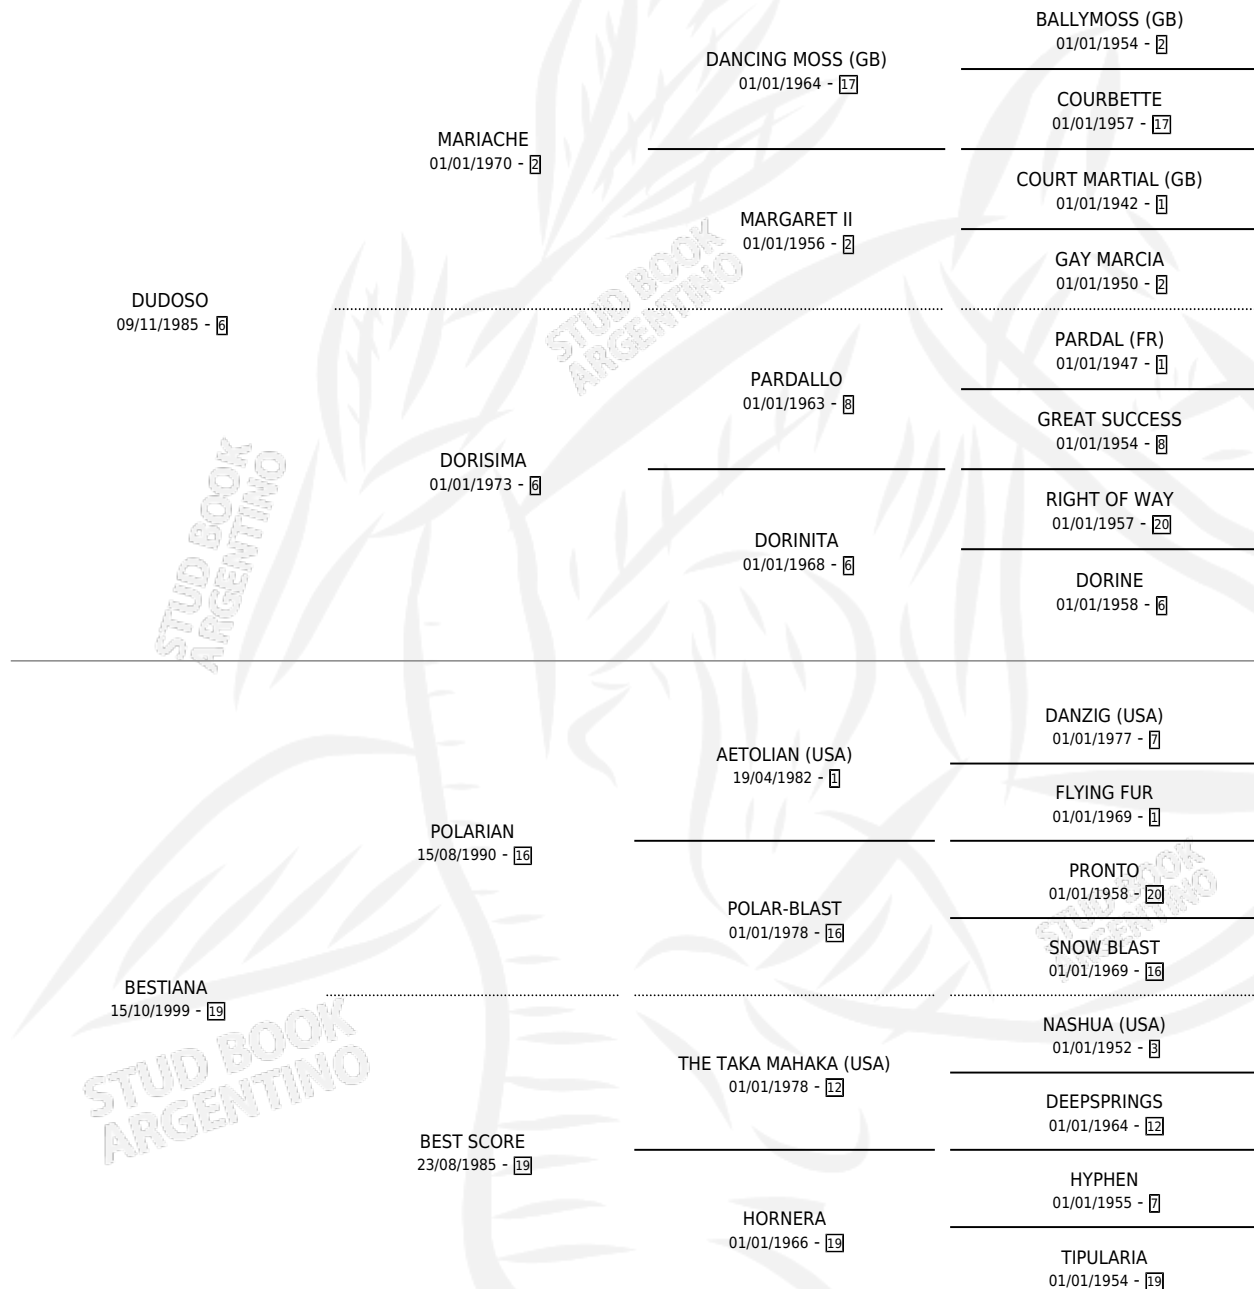

BESTIA DU

por DUDOSO y BESTIANA por POLARIAN

Argentina · Hembra · Tordillo · SP · 25/11/2005
Familia 19 · Volumen 39

ESTADO

TIPIFICACIÓN SANGUÍNEA	X
TIPIFICACIÓN POR ADN	✓
PASAPORTE	✓
IDENTIFICACIÓN POR MICROCHIP	X
REPRODUCTOR	✓

Lugar de nacimiento: La Fija
Criador: Indal Sa

~

HIJOS

	MACHOS	HEMBRAS
1 NACIERON	0	1
SIN ACTUACIONES		

PEDIGREE

S

mientos 1 / Efectividad 16.67%

PADRILLO	PRODUCTO	CRIADOR	1ER SERVICIO	ÚLTIMO SERVICIO
MACHO POSMO	∅		30/10/2013	31/10/2013
BESTIA DU	DUDOSA SOR (H T, 17/09/2013)	CAMINO DE SORCIER	06/08/2012	29/09/2012
MACHO POSMO	∅		12/11/2011	14/11/2011
MACHO POSMO	∅		22/12/2010	24/12/2010
MALEVIAN LIGHT	∅		28/10/2009	28/10/2009
MALEVIAN LIGHT	∅		08/12/2008	12/12/2008