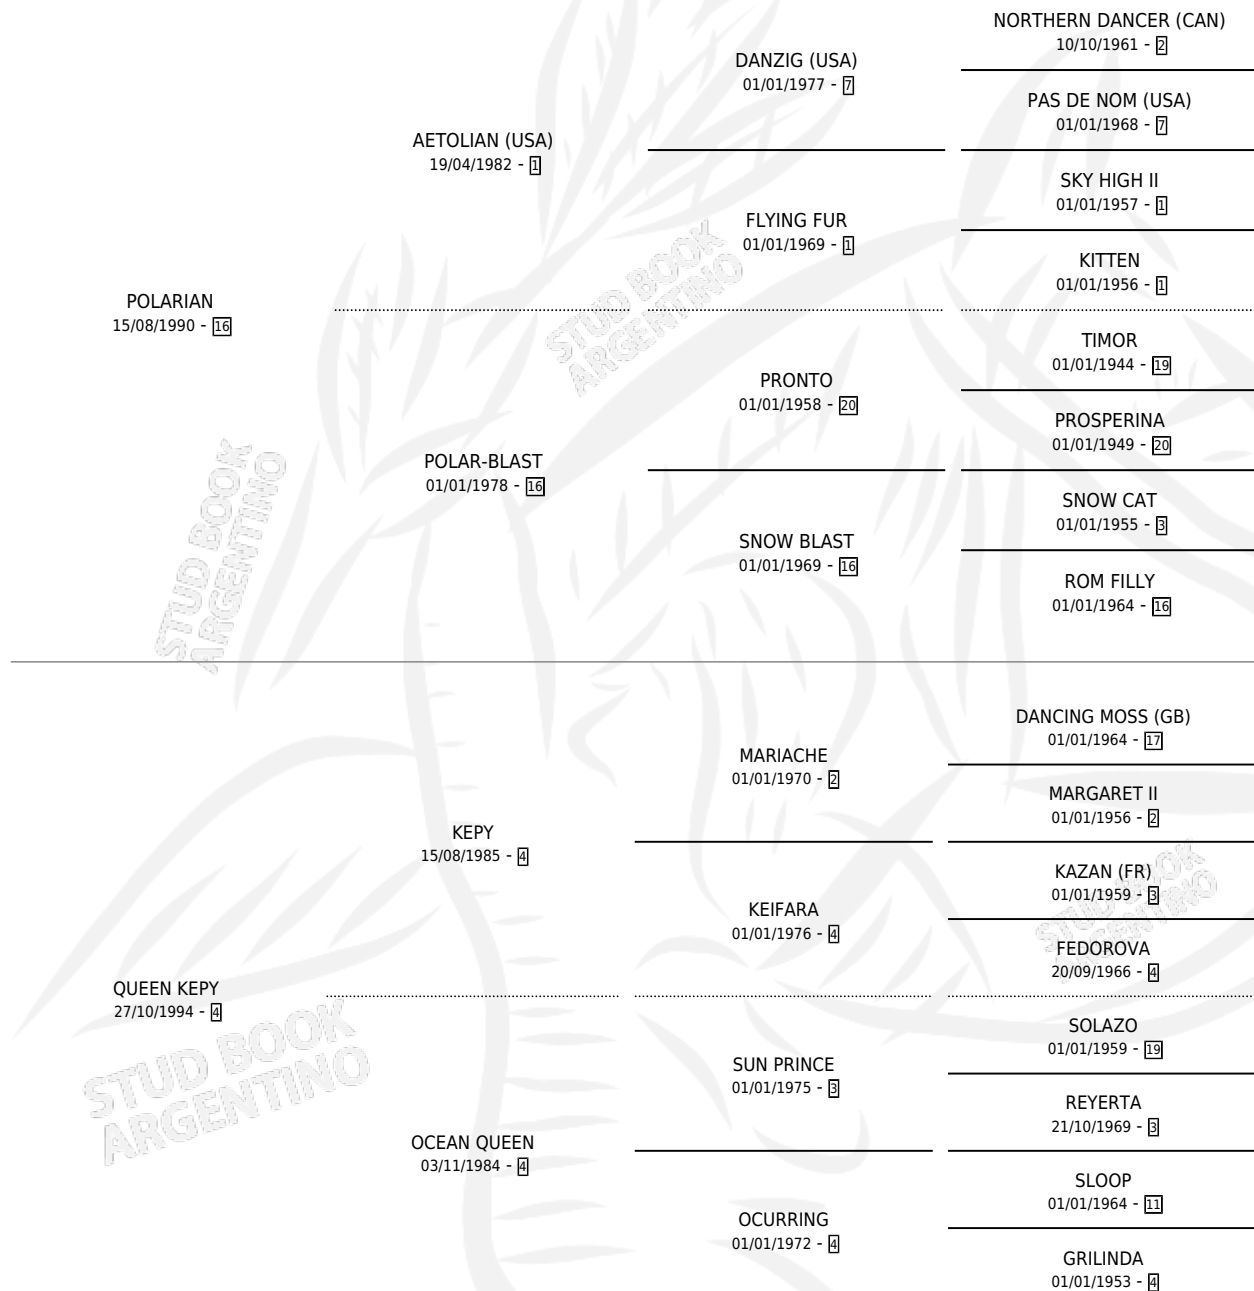

# LA NORMA

por POLARIAN y QUEEN KEPY por KEPY

Argentina · Hembra · Tordillo · SP · 22/11/2005  
Familia 4-b · Volumen 39

## ESTADO

TIPIFICACIÓN SANGUÍNEA	X
TIPIFICACIÓN POR ADN	X
PASAPORTE	X
IDENTIFICACIÓN POR MICROCHIP	X
REPRODUCTOR	X

**Lugar de nacimiento:** La Fija

**Criador:** Sin dato

## PEDIGREE