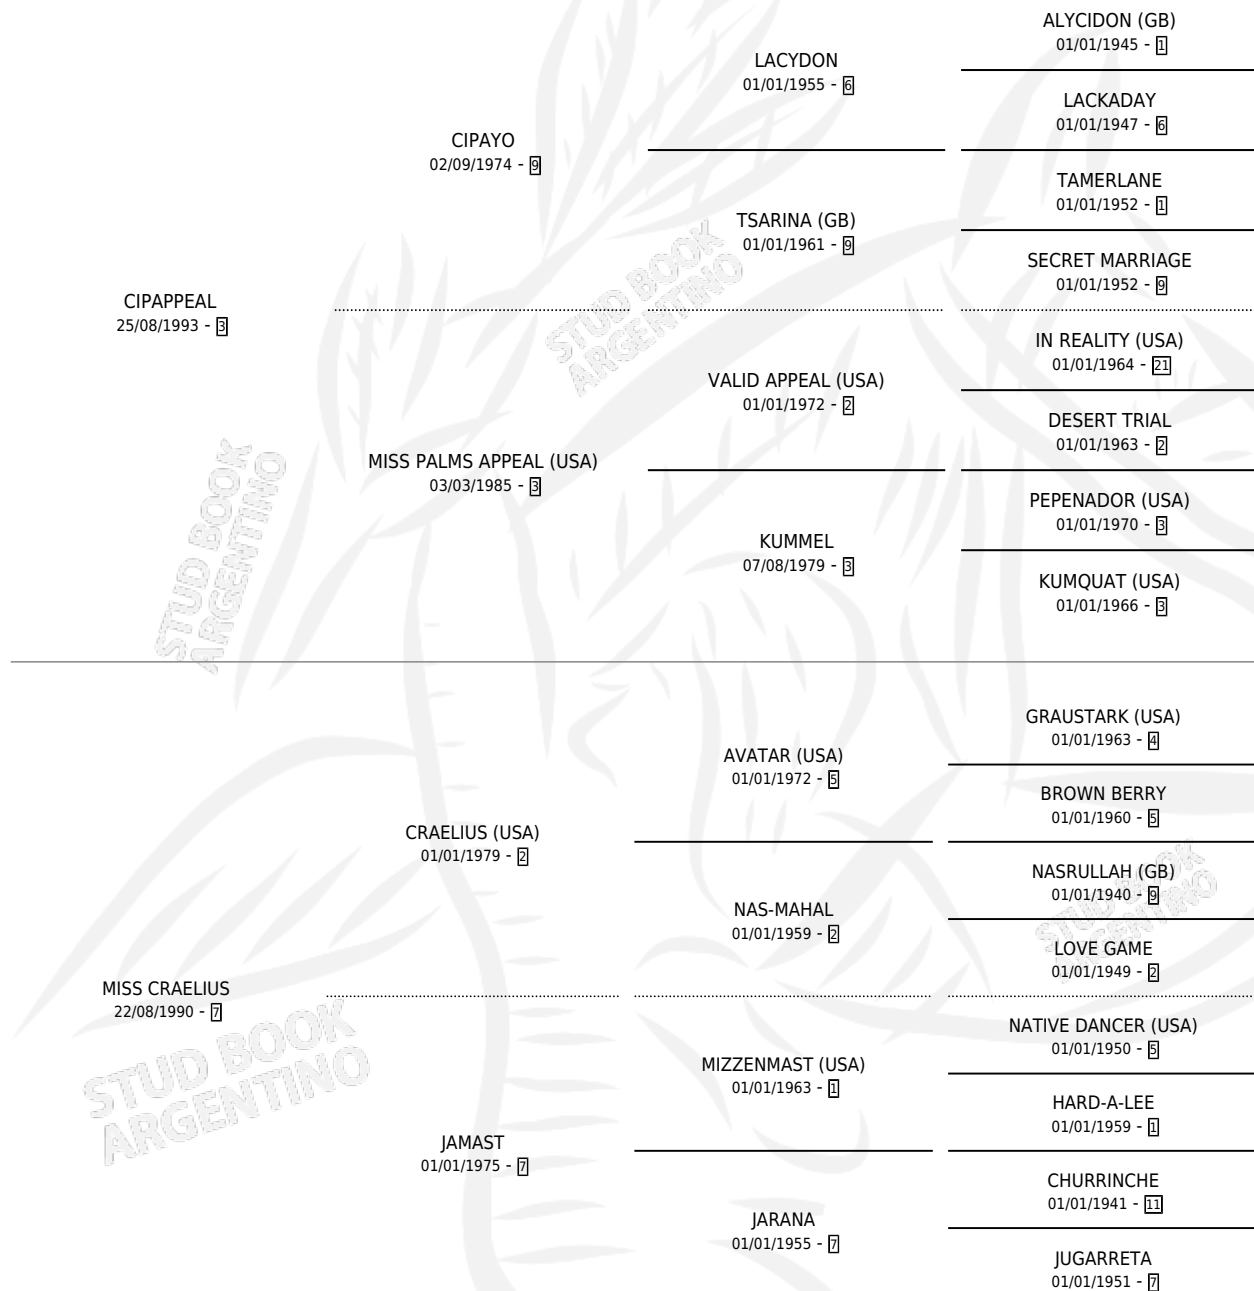

DON PAPA

por CIPAPPEAL y MISS CRAELIUS por CRAELIUS (USA)

Argentina · Macho · Zaino · SP · 23/10/2005
Familia 7 · Volumen 39

ESTADO

TIPIFICACIÓN SANGUÍNEA	X
TIPIFICACIÓN POR ADN	✓
PASAPORTE	X
IDENTIFICACIÓN POR MICROCHIP	X
REPRODUCTOR	X

Lugar de nacimiento: Lucero Del Sur
Criador: Vazquez Oscar A

PEDIGREE

CAMPAÑA

Solo carreras oficiales de Argentina

POR EDAD

EDAD	CC	1°	2°	3°	4°	5°	NP	CLC	CLG	CLCG1	CLGG1	IMPORTE	GANANCIA / CC
4 AÑOS	5	0	0	0	0	0	5	0	0	0	0	\$0	\$0
5 AÑOS	3	0	0	0	0	0	3	0	0	0	0	\$0	\$0
TOTALES	8	0	0	0	0	0	8	0	0	0	0	\$0	\$0
%		0.0%	0.0%	0.0%	0.0%	0.0%	100%	0.0%	0.0%	0.0%	0.0%		