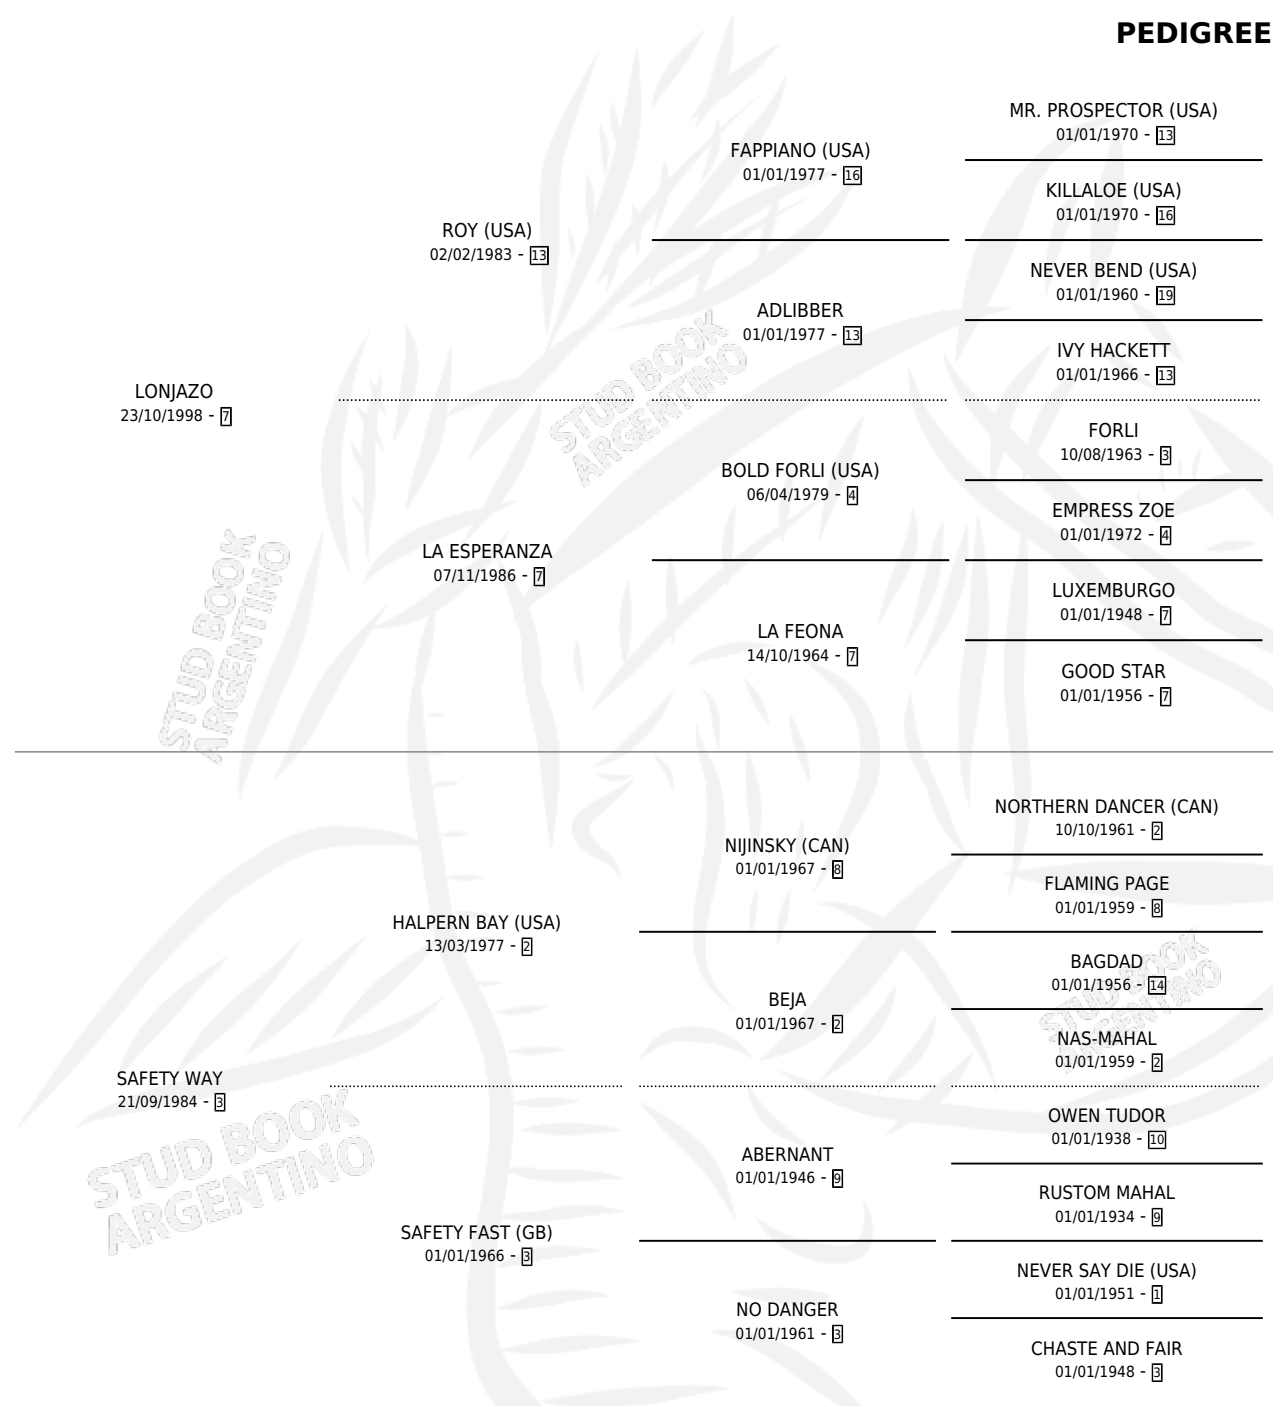

LONGILINEO

por LONJAZO y SAFETY WAY por HALPERN BAY (USA)

Argentina · Macho · Zaino · SP · 08/12/2005
Familia 3-i · Volumen 39

ESTADO

TIPIFICACIÓN SANGUÍNEA	X
TIPIFICACIÓN POR ADN	✓
PASAPORTE	X
IDENTIFICACIÓN POR MICROCHIP	X
REPRODUCTOR	X

Lugar de nacimiento: Campo particular

Criador: De Arzave Julio Cesar

PEDIGREE

LONGILINEO

Datos oficiales del Stud Book Argentino

Documento generado el 05/05/2026

studbook.org.ar