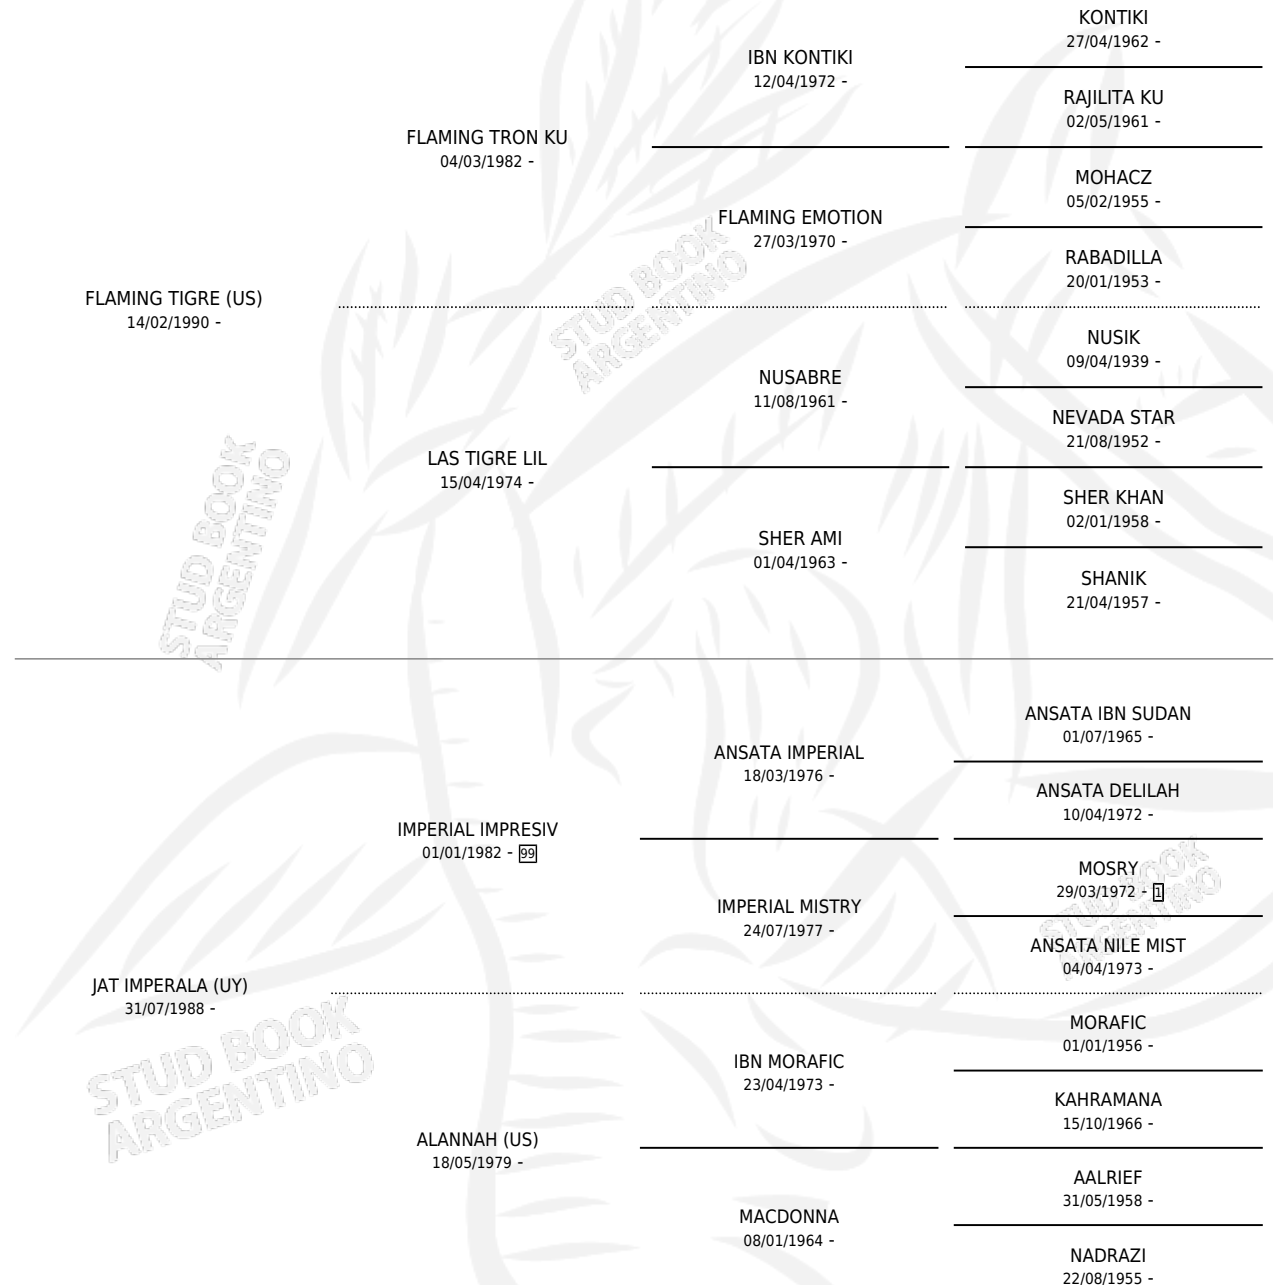

CAL FLAMING IMAL

por **FLAMING TIGRE (US)** y **JAT IMPERALA (UY)** por **IMPERIAL IMPRESIV**

Argentina · Macho · Tordillo · AP · 27/09/2005
Familia · Volumen 39

ESTADO

TIPIFICACIÓN SANGUÍNEA	X
TIPIFICACIÓN POR ADN	✓
PASAPORTE	✓
IDENTIFICACIÓN POR MICROCHIP	X
REPRODUCTOR	✓

Lugar de nacimiento: Cal Ramon
Criador: Cal Ramon

~

HIJOS

	MACHOS	HEMBRAS
5 NACIERON	3	2
SIN ACTUACIONES		

PEDIGREE

SERVICIOS PADRILLO

TEMPORADA	HARAS	SERVICIO	NAC.	EFFECTIVIDAD
2012	KINVARA	2	2	100 %
2011	KINVARA	3	3	100 %