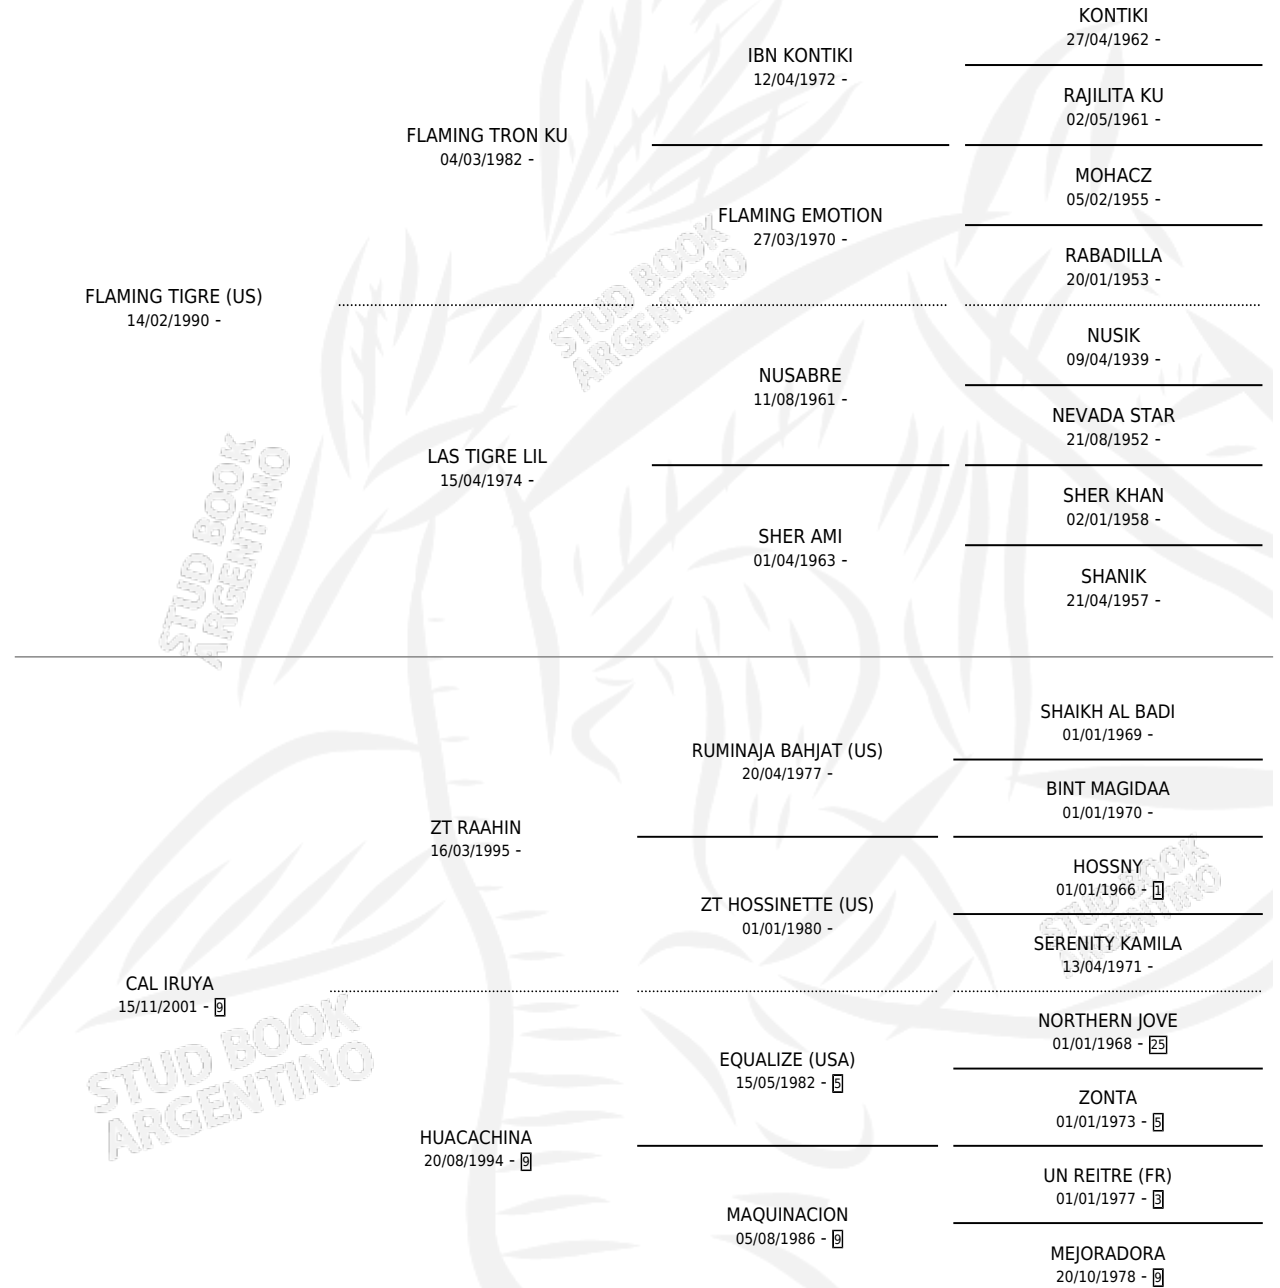

CAL OMBU

por **FLAMING TIGRE (US)** y **CAL IRUYA** por **ZT RAAHIN**

Argentina · Macho · Zaino · AA · 10/09/2005
Familia 9-g · Volumen 39

ESTADO

TIPIFICACIÓN SANGUÍNEA	X
TIPIFICACIÓN POR ADN	✓
PASAPORTE	X
IDENTIFICACIÓN POR MICROCHIP	X
REPRODUCTOR	X

Lugar de nacimiento: Cal Ramon

Criador: Serra Patricia

PEDIGREE

CAL OMBU

Datos oficiales del Stud Book Argentino

Documento generado el 11/06/2026

studbook.org.ar