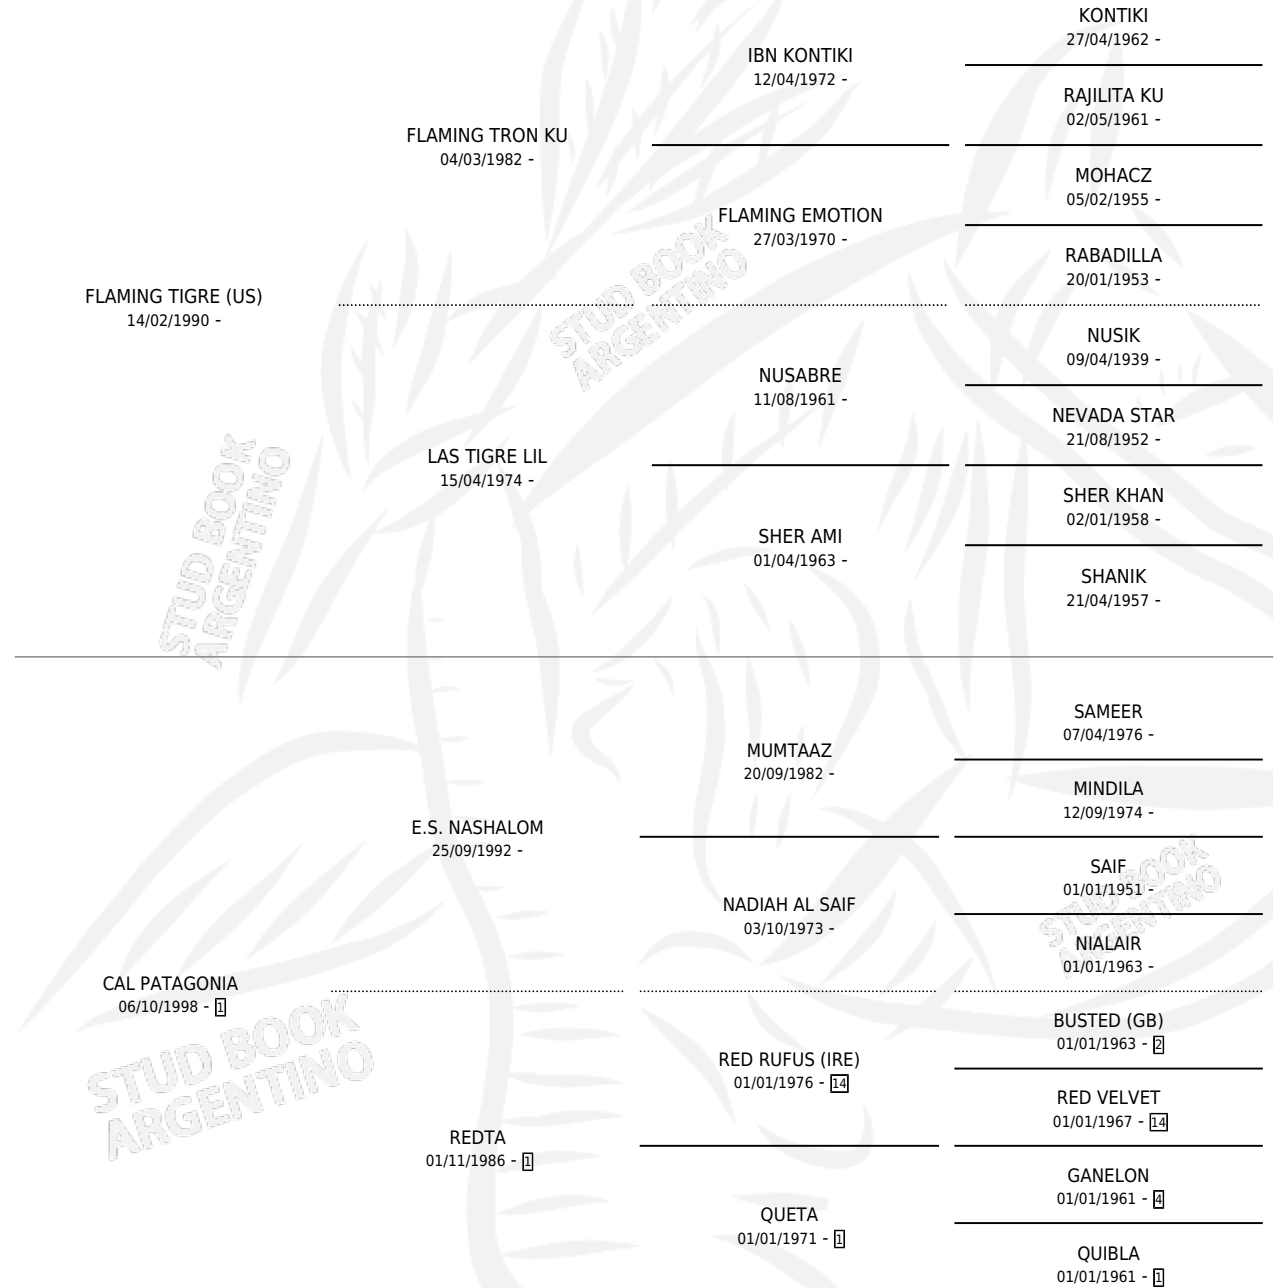

CAL PICAFLOR

por **FLAMING TIGRE (US)** y **CAL PATAGONIA** por **E.S. NASHALOM**

Argentina · Macho · Tordillo · AA · 30/08/2005
Familia 1-e · Volumen 39

ESTADO

TIPIFICACIÓN SANGUÍNEA	X
TIPIFICACIÓN POR ADN	✓
PASAPORTE	X
IDENTIFICACIÓN POR MICROCHIP	X
REPRODUCTOR	X

Lugar de nacimiento: Cal Ramon

Criador: Serra Patricia

PEDIGREE

CAL PICAFLOR

Datos oficiales del Stud Book Argentino

Documento generado el 06/05/2026

studbook.org.ar