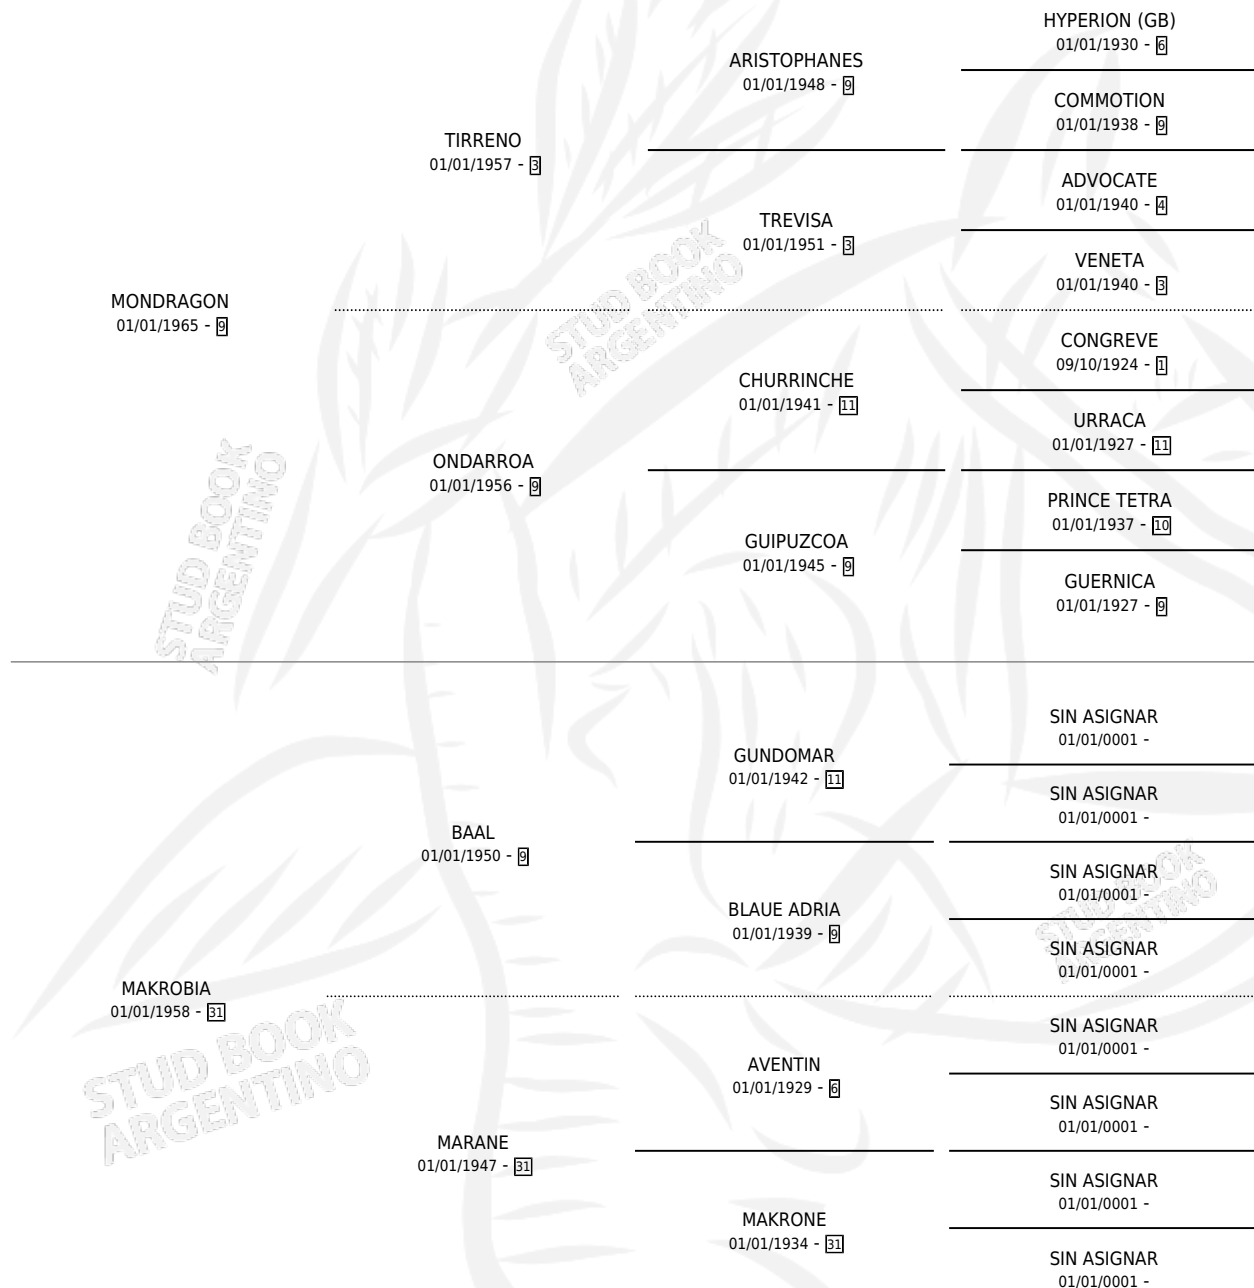

MAKASSAR

por **MONDRAGON** y **MAKROBIA** por **BAAL**

Argentina · Macho · Alazan Tostado · SP · 01/01/1975
Familia 31 · Volumen 29

ESTADO

TIPIFICACIÓN SANGUÍNEA	✓
TIPIFICACIÓN POR ADN	X
PASAPORTE	X
IDENTIFICACIÓN POR MICROCHIP	X
REPRODUCTOR	✓

Lugar de nacimiento: Campo particular

Criador: Sin dato

~

HIJOS

	MACHOS	HEMBRAS
115 NACIERON	54	61
42 CORRIERON	27	15
22 GANARON	15	7
0 GANADORES CL	0 GANADORES GR	0 GANADORES G1

PEDIGREE

CAMPAÑA

Solo carreras oficiales de Argentina