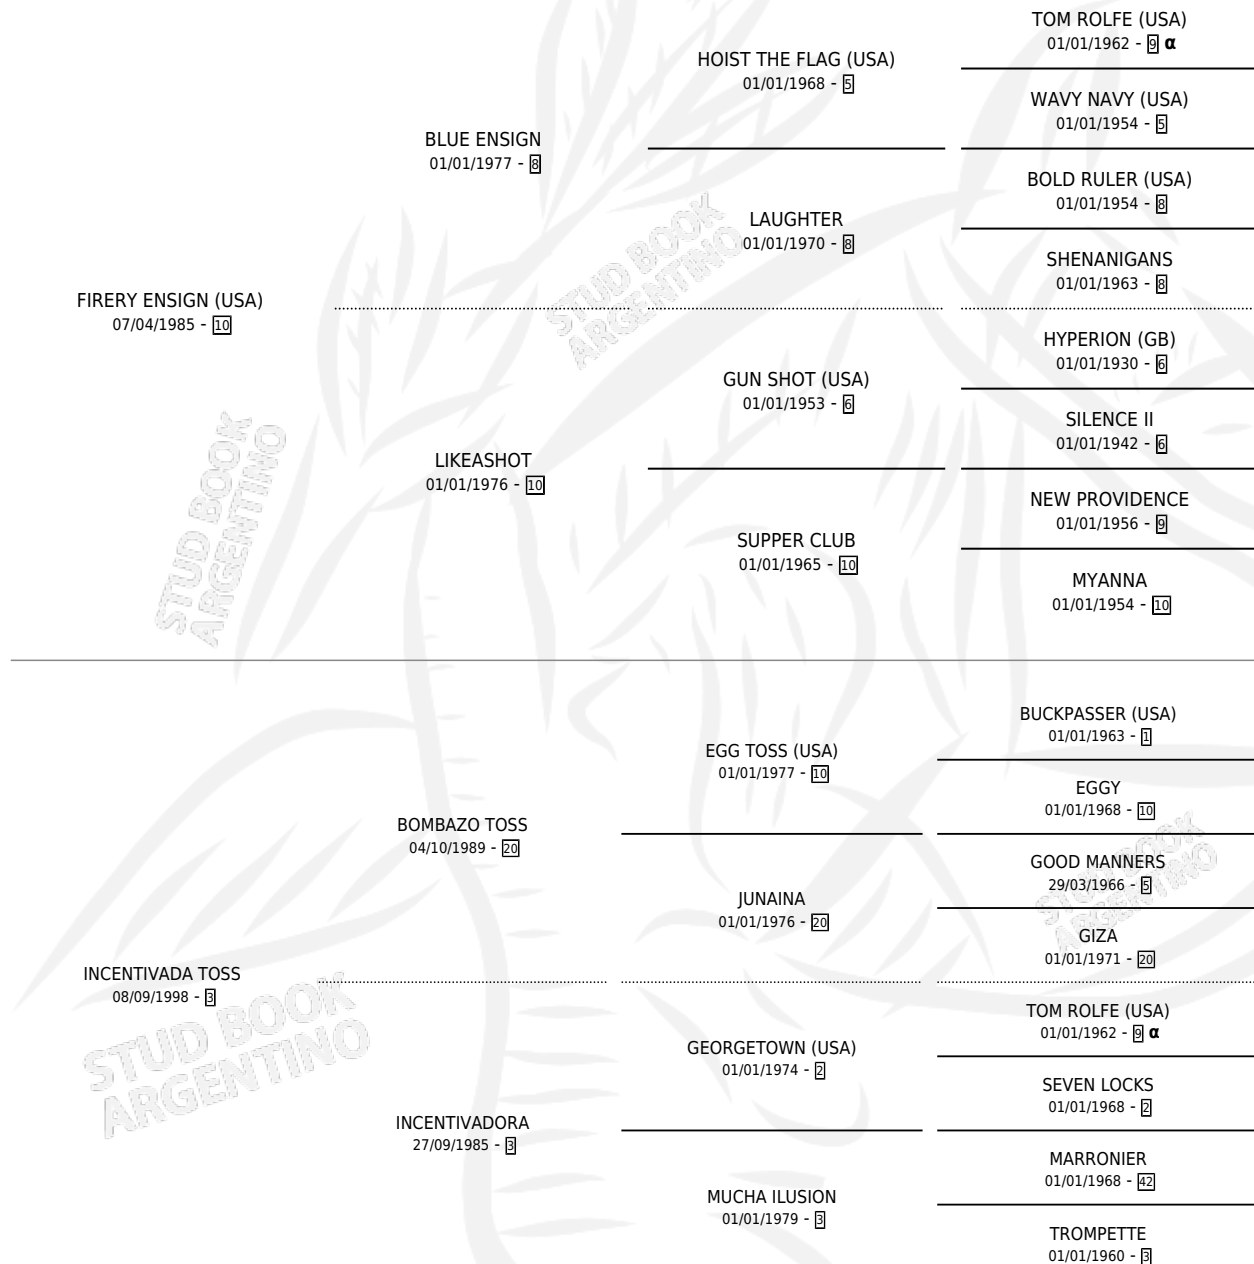

Lugar de nacimiento: Sacha Huasi
Criador: Sacha Huasi

~

HIJOS

	MACHOS	HEMBRAS
1 NACIERON	0	1
1 CORRIERON	0	1

SIN ACTUACIONES

PEDIGREE

INBREEDING : α

CAMPAÑA

Solo carreras oficiales de Argentina

POR EDAD

EDAD	CC	1°	2°	3°	4°	5°	NP	CLC	CLG	CLCG1	CLGG1	IMPORTE	GANANCIA / CC
3 AÑOS	1	0	0	0	0	0	1	0	0	0	0	\$0	\$0
TOTALES	1	0	0	0	0	0	1	0	0	0	0	\$0	\$0
%		0.0%	0.0%	0.0%	0.0%	0.0%	100%	0.0%	0.0%	0.0%	0.0%		