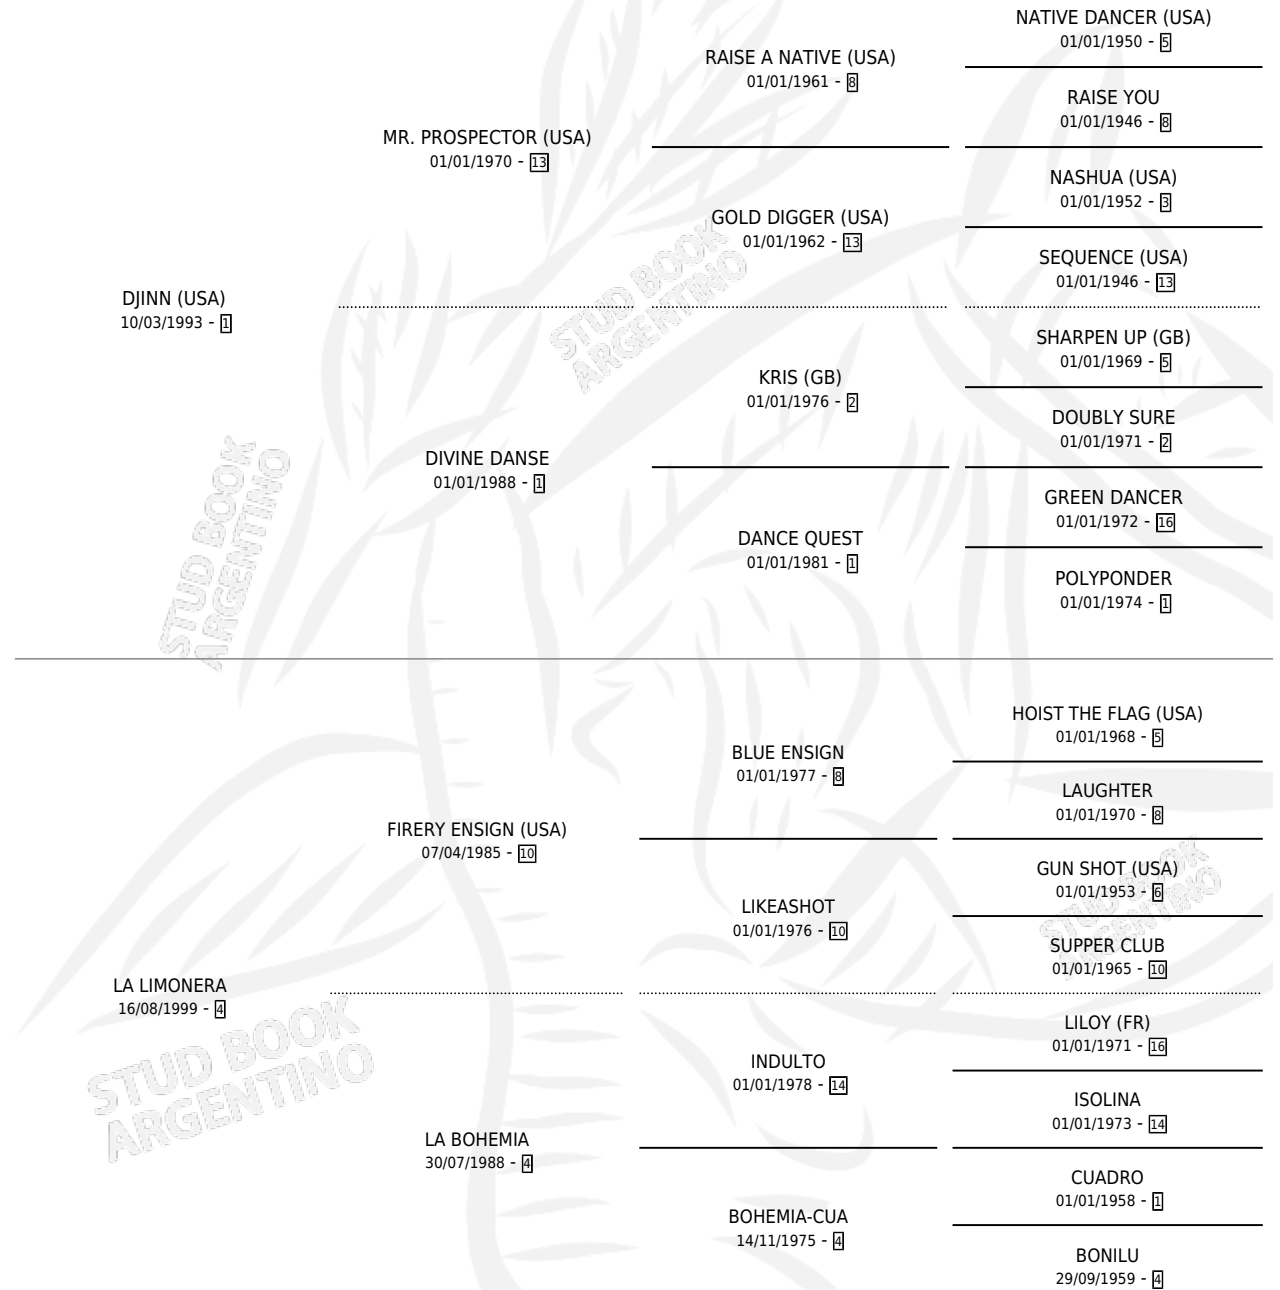

CARDIOPATIA

por DJINN (USA) y LA LIMONERA por FIRERY ENSIGN (USA)

Argentina · Hembra · Zaino · SP · 24/11/2005
Familia 4-k · Volumen 39

ESTADO

TIPIFICACIÓN SANGUÍNEA	X
TIPIFICACIÓN POR ADN	✓
PASAPORTE	✓
IDENTIFICACIÓN POR MICROCHIP	X
REPRODUCTOR	✓

Lugar de nacimiento: Sacha Huasi
Criador: Sacha Huasi

~

HIJOS

	MACHOS	HEMBRAS
2 NACIERON	0	2
SIN ACTUACIONES		

PEDIGREE