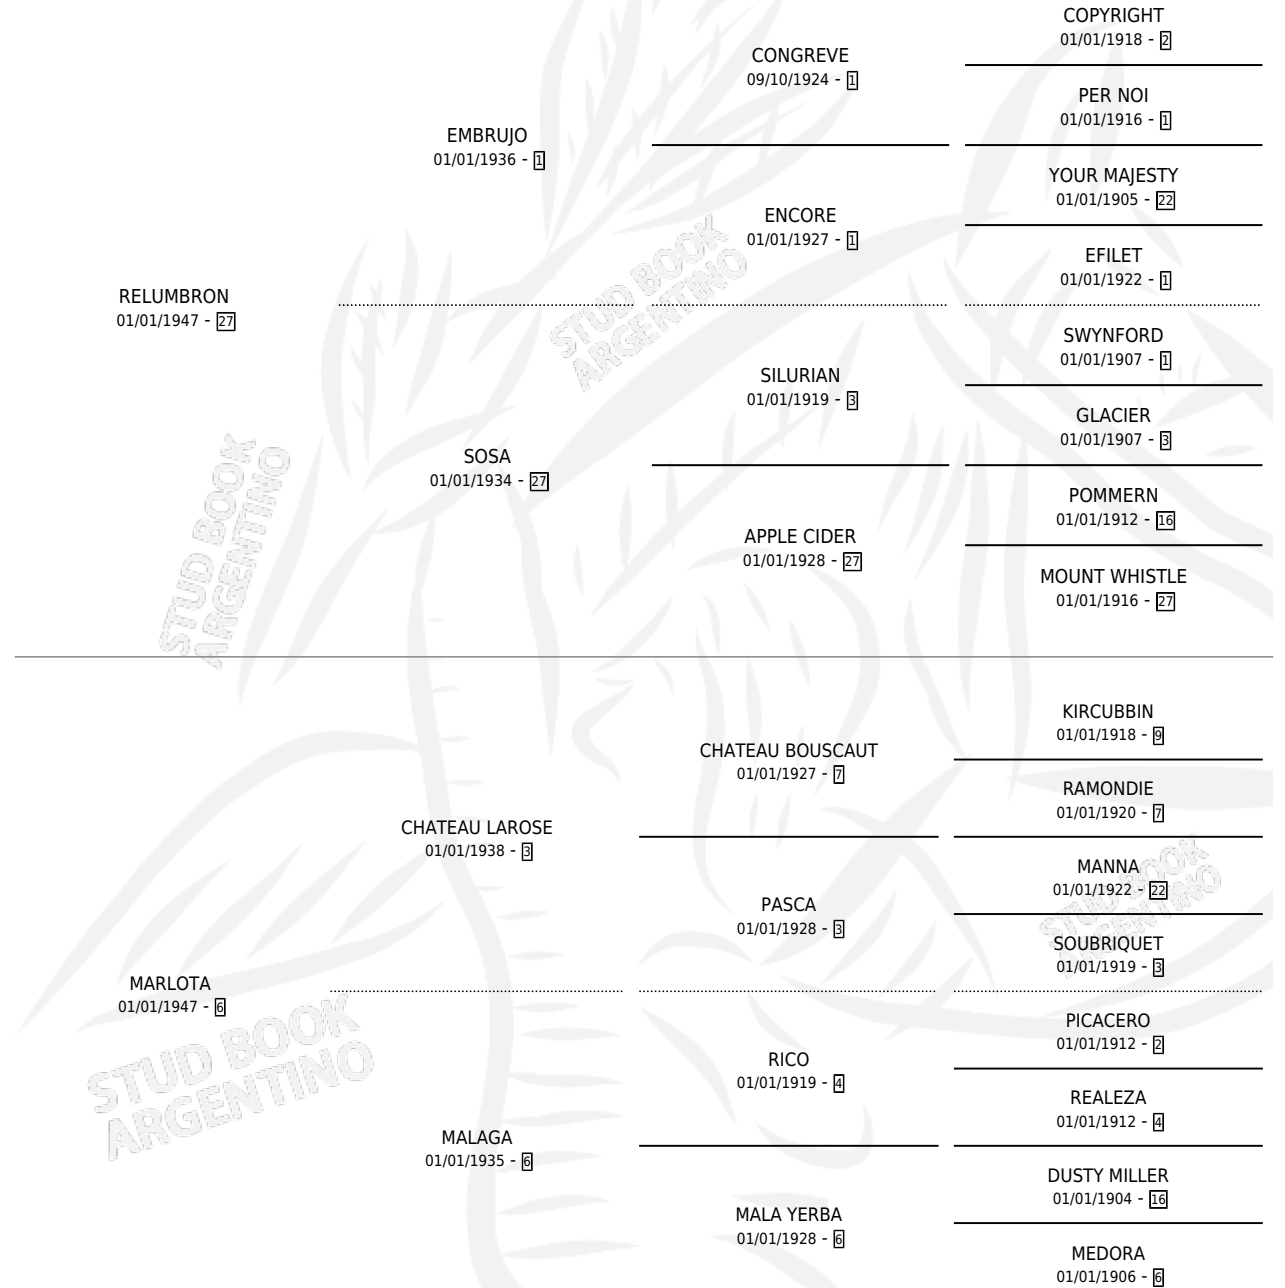

MARIETA

por **RELUMBRON** y **MARLOTA** por **CHATEAU LAROSE**

Argentina · Hembra · Zaino Colorado · SP · 01/01/1962
Familia 6 · Volumen 24

ESTADO

TIPIFICACIÓN SANGUÍNEA	X
TIPIFICACIÓN POR ADN	X
PASAPORTE	X
IDENTIFICACIÓN POR MICROCHIP	X
REPRODUCTOR	X

Lugar de nacimiento: Campo particular

Criador: Sin dato

~

HIJOS

	MACHOS	HEMBRAS
5 NACIERON	1	4
3 CORRIERON	1	2
3 GANARON	1	2
0 GANADORES CL	0 GANADORES GR	0 GANADORES G1

PEDIGREE