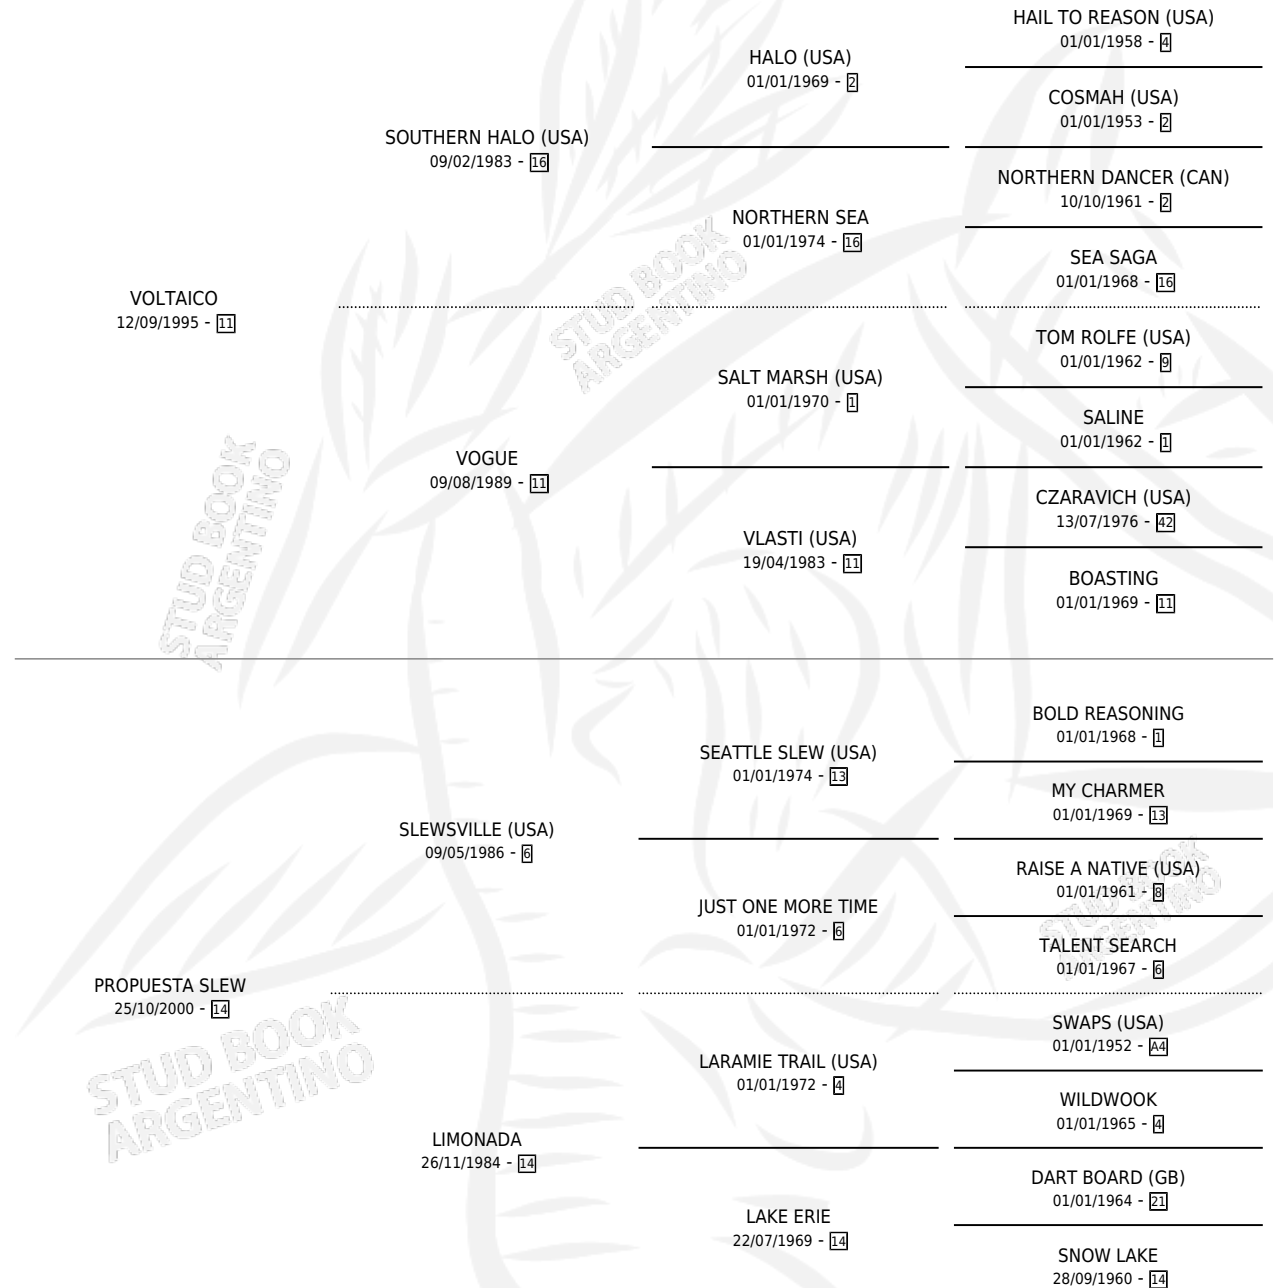

DON URBANO

por VOLTAICO y PROPUESTA SLEW por SLEWSVILLE
(USA)

Argentina · Macho · Alazan Tostado · SP · 17/10/2005
Familia 14-f · Volumen 39

ESTADO

TIPIFICACIÓN SANGUÍNEA	X
TIPIFICACIÓN POR ADN	✓
PASAPORTE	✓
IDENTIFICACIÓN POR MICROCHIP	X
REPRODUCTOR	X

Lugar de nacimiento: El Caldencito

Criador: El Caldencito

PEDIGREE

CAMPAÑA

Solo carreras oficiales de Argentina

POR EDAD

EDAD	CC	1°	2°	3°	4°	5°	NP	CLC	CLG	CLCG1	CLGG1	IMPORTE	GANANCIA / CC
3 AÑOS	4	0	0	0	0	0	4	0	0	0	0	\$0	\$0
4 AÑOS	1	0	0	0	0	0	1	0	0	0	0	\$0	\$0
TOTALES	5	0	0	0	0	0	5	0	0	0	0	\$0	\$0
%		0.0%	0.0%	0.0%	0.0%	0.0%	100%	0.0%	0.0%	0.0%	0.0%		