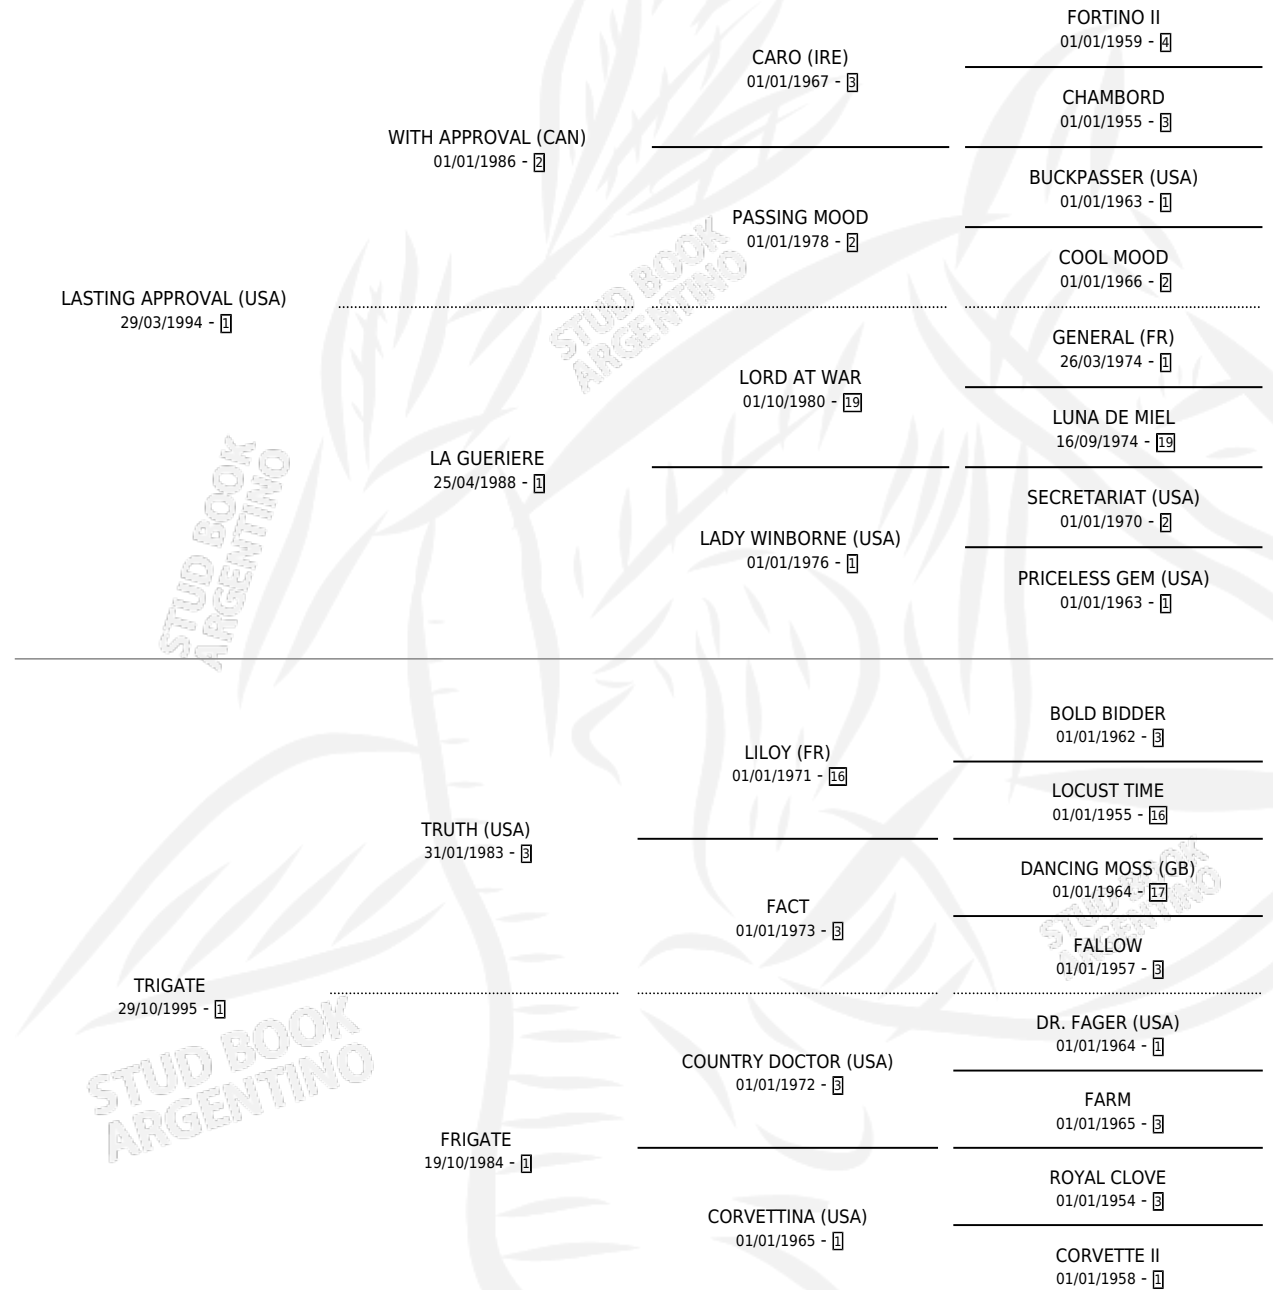

LIQUIDA

por **LASTING APPROVAL (USA)** y **TRIGATE** por **TRUTH (USA)**

Argentina · Hembra · Tordillo · SP · 18/08/2005
Familia 1-e · Volumen 39

ESTADO

TIPIFICACIÓN SANGUÍNEA	X
TIPIFICACIÓN POR ADN	✓
PASAPORTE	X
IDENTIFICACIÓN POR MICROCHIP	X
REPRODUCTOR	X

Lugar de nacimiento: Don Yeye
Criador: Pasarotti Carola

PEDIGREE