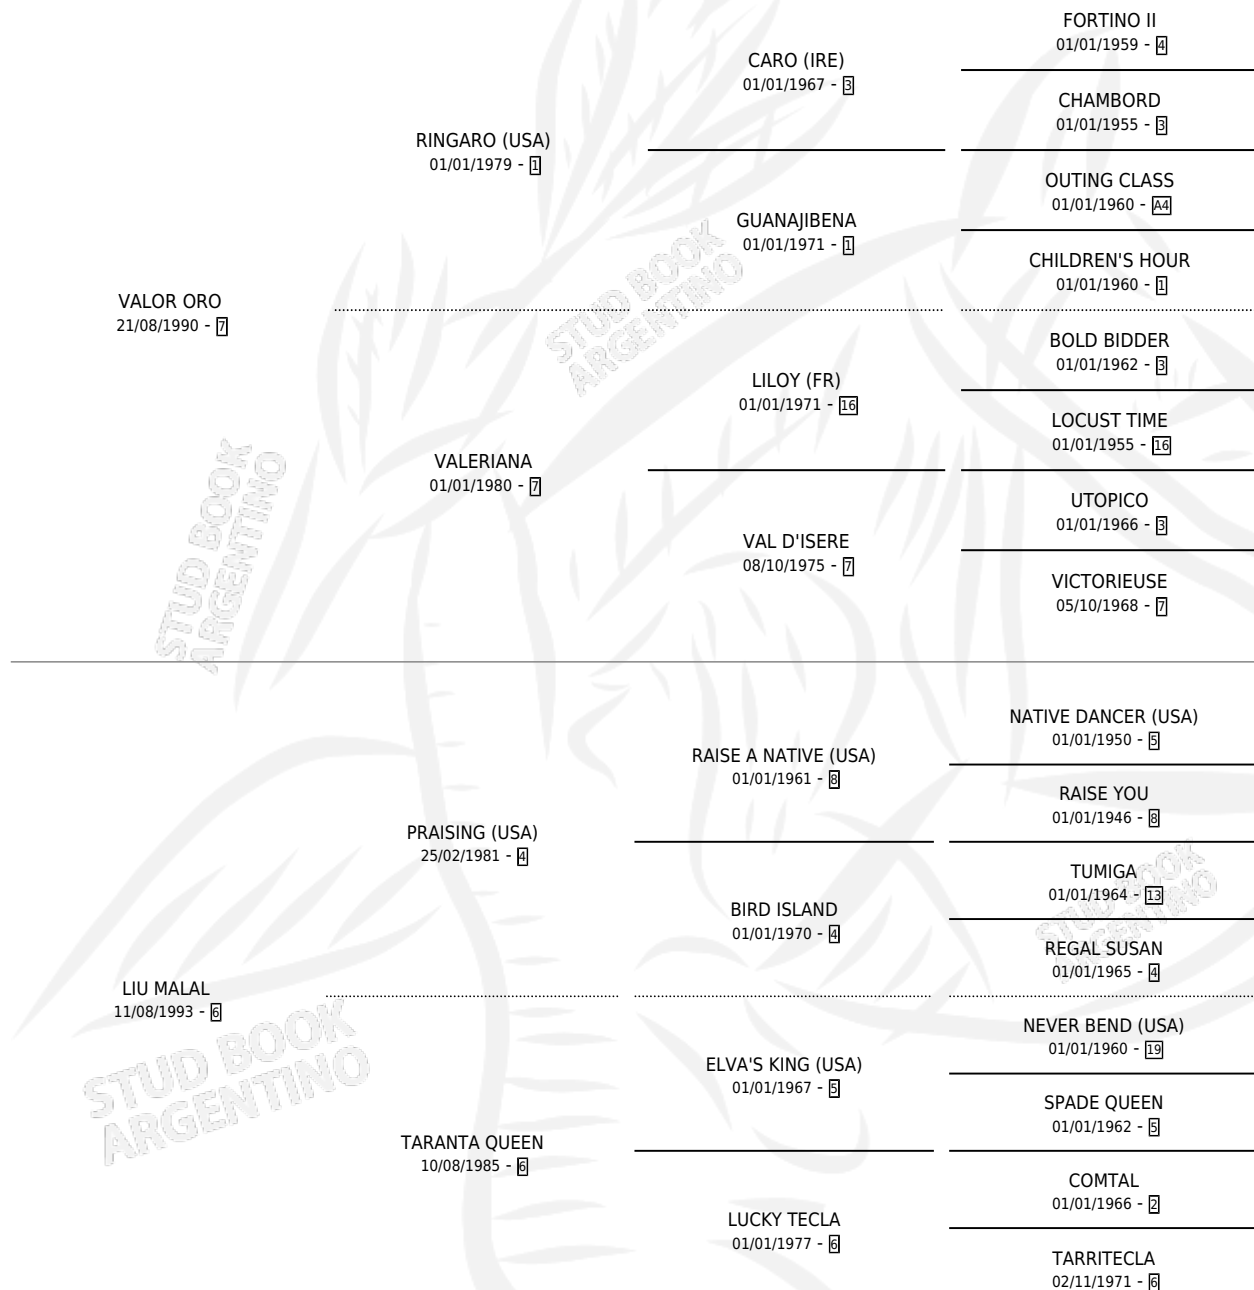

LUNA VALIOSA

por VALOR ORO y LIU MALAL por PRAISING (USA)

Argentina · Hembra · Zaino · SP · 17/10/2005
Familia 6-f · Volumen 39

ESTADO

TIPIFICACIÓN SANGUÍNEA	X
TIPIFICACIÓN POR ADN	✓
PASAPORTE	✓
IDENTIFICACIÓN POR MICROCHIP	X
REPRODUCTOR	X

Lugar de nacimiento: Los Durmientes

Criador: Los Durmientes

PEDIGREE