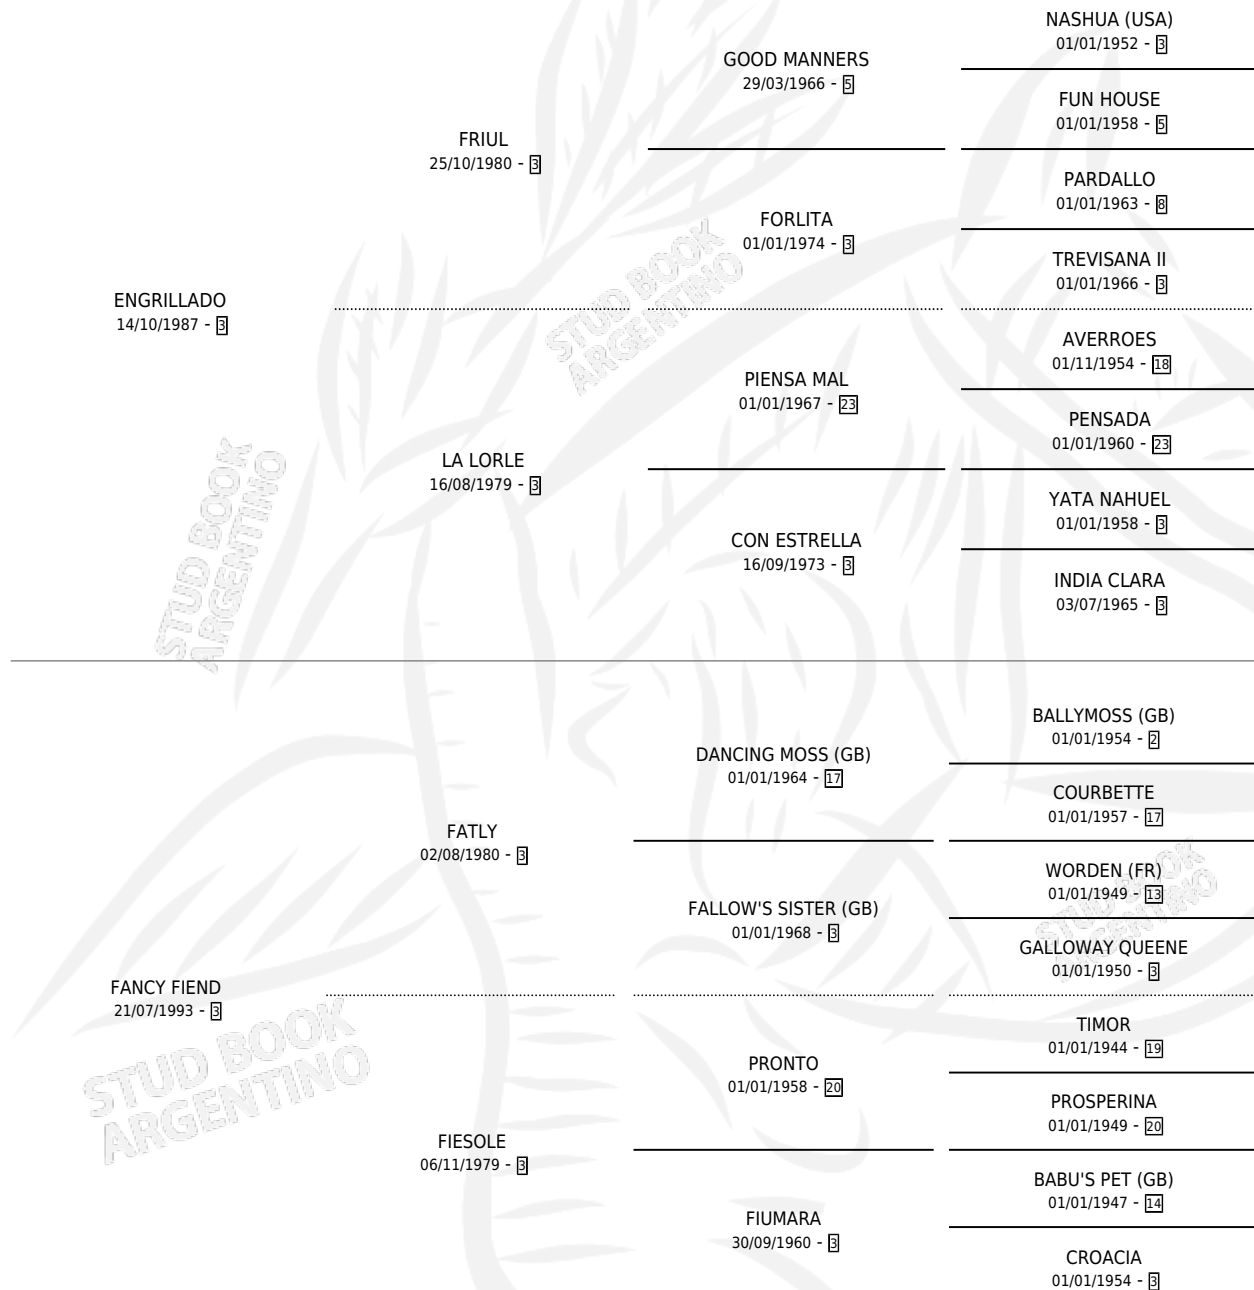

FANCY DRESS

por ENGRILLADO y FANCY FIEND por FATLY

Argentina · Hembra · Zaino · SP · 05/11/2005
Familia 3-b · Volumen 39

ESTADO

TIPIFICACIÓN SANGUÍNEA	X
TIPIFICACIÓN POR ADN	✓
PASAPORTE	X
IDENTIFICACIÓN POR MICROCHIP	X
REPRODUCTOR	✓

Lugar de nacimiento: San Lorenzo de Areco

Criador: Mac Laughlin Roberto Jose

PEDIGREE