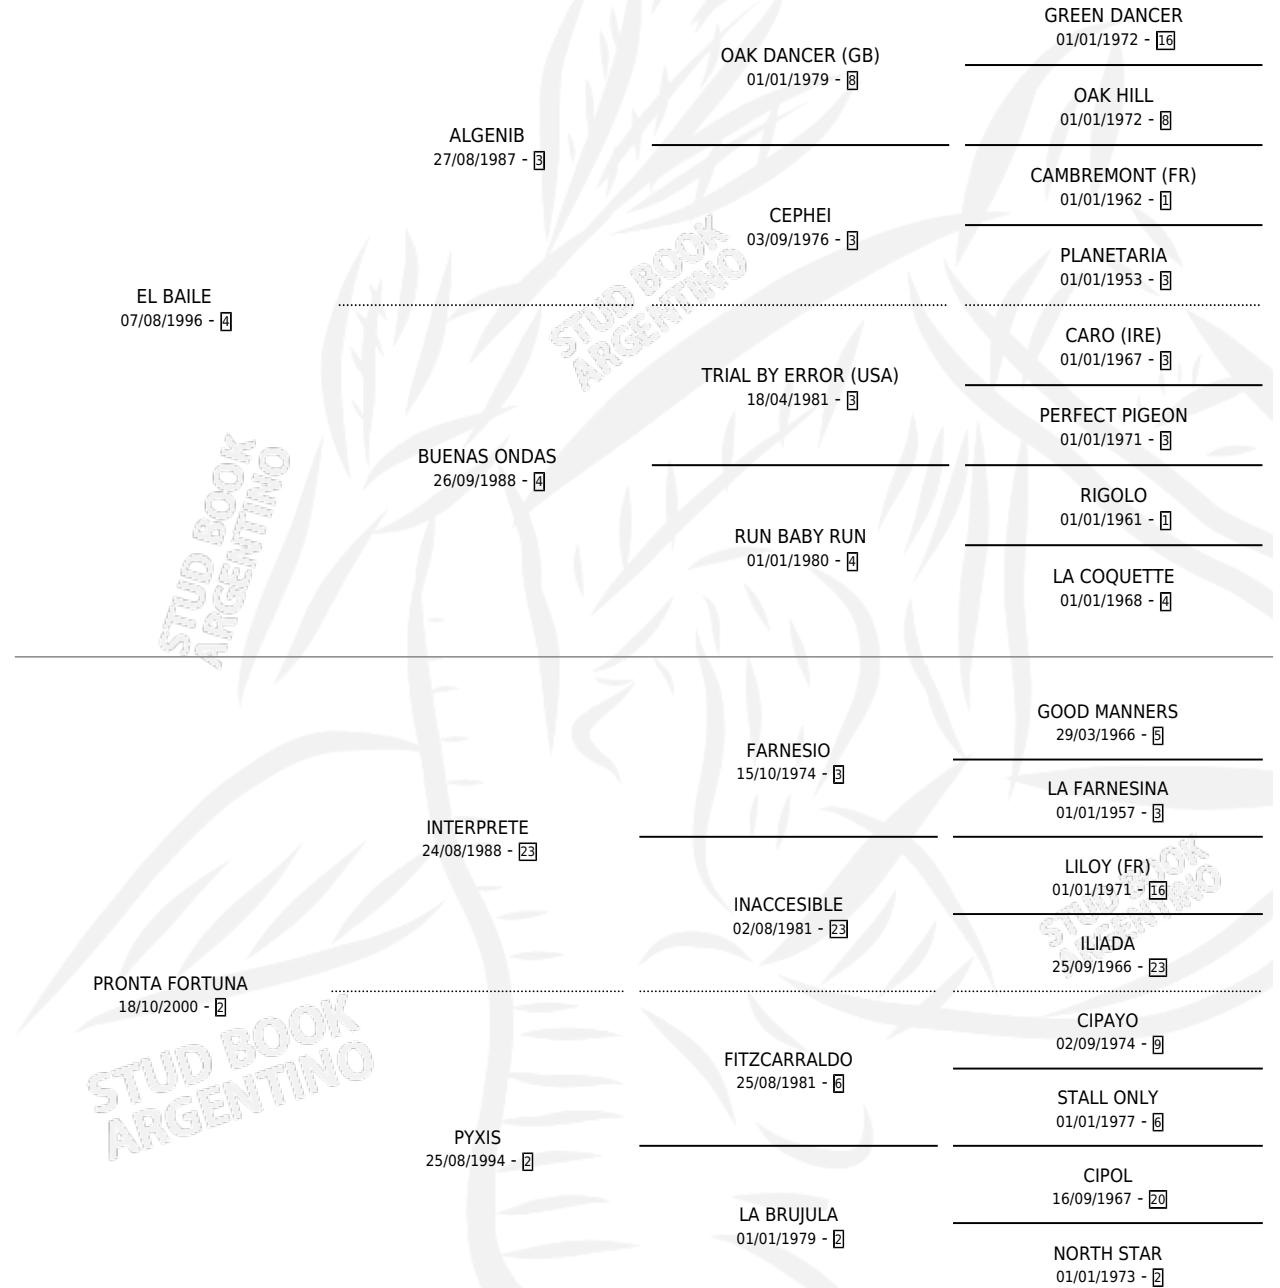

BLACK NOVA

por **EL BAILE** y **PRONTA FORTUNA** por **INTERPRETE**

Argentina · Hembra · Zaino · SP · 01/11/2005
Familia 2-f · Volumen 39

ESTADO

TIPIFICACIÓN SANGUÍNEA	X
TIPIFICACIÓN POR ADN	✓
PASAPORTE	X
IDENTIFICACIÓN POR MICROCHIP	X
REPRODUCTOR	✓

Lugar de nacimiento: San Jose del Socorro
Criador: Asebel S.A.

~

HIJOS

	MACHOS	HEMBRAS
2 NACIERON	0	2
SIN ACTUACIONES		

PEDIGREE

CAMPAÑA

Solo carreras oficiales de Argentina

POR EDAD

Ganadora en San Isidro - \$56,400, a los 3 años.

POR DISTANCIA

HIPODROMO	CC	1°	2°	3°	4°	5°	NP	CLC	CLG	CLCG1	CLGG1	IMPORTE
LA PUNTA	1	0	0	0	0	0	1	0	0	0	0	\$0
1400 MTS	1	0	0	0	0	0	1	0	0	0	0	\$0
SAN ISIDRO	6	1	1	1	0	0	3	0	0	0	0	\$39,250
1200 MTS	4	1	1	1	0	0	1	0	0	0	0	\$39,250
1400 MTS	2	0	0	0	0	0	2	0	0	0	0	\$0
PALERMO	7	0	0	2	1	4	0	0	0	0	0	\$17,150
1200 MTS	5	0	0	2	0	3	0	0	0	0	0	\$11,900
1400 MTS	2	0	0	0	1	1	0	0	0	0	0	\$5,250