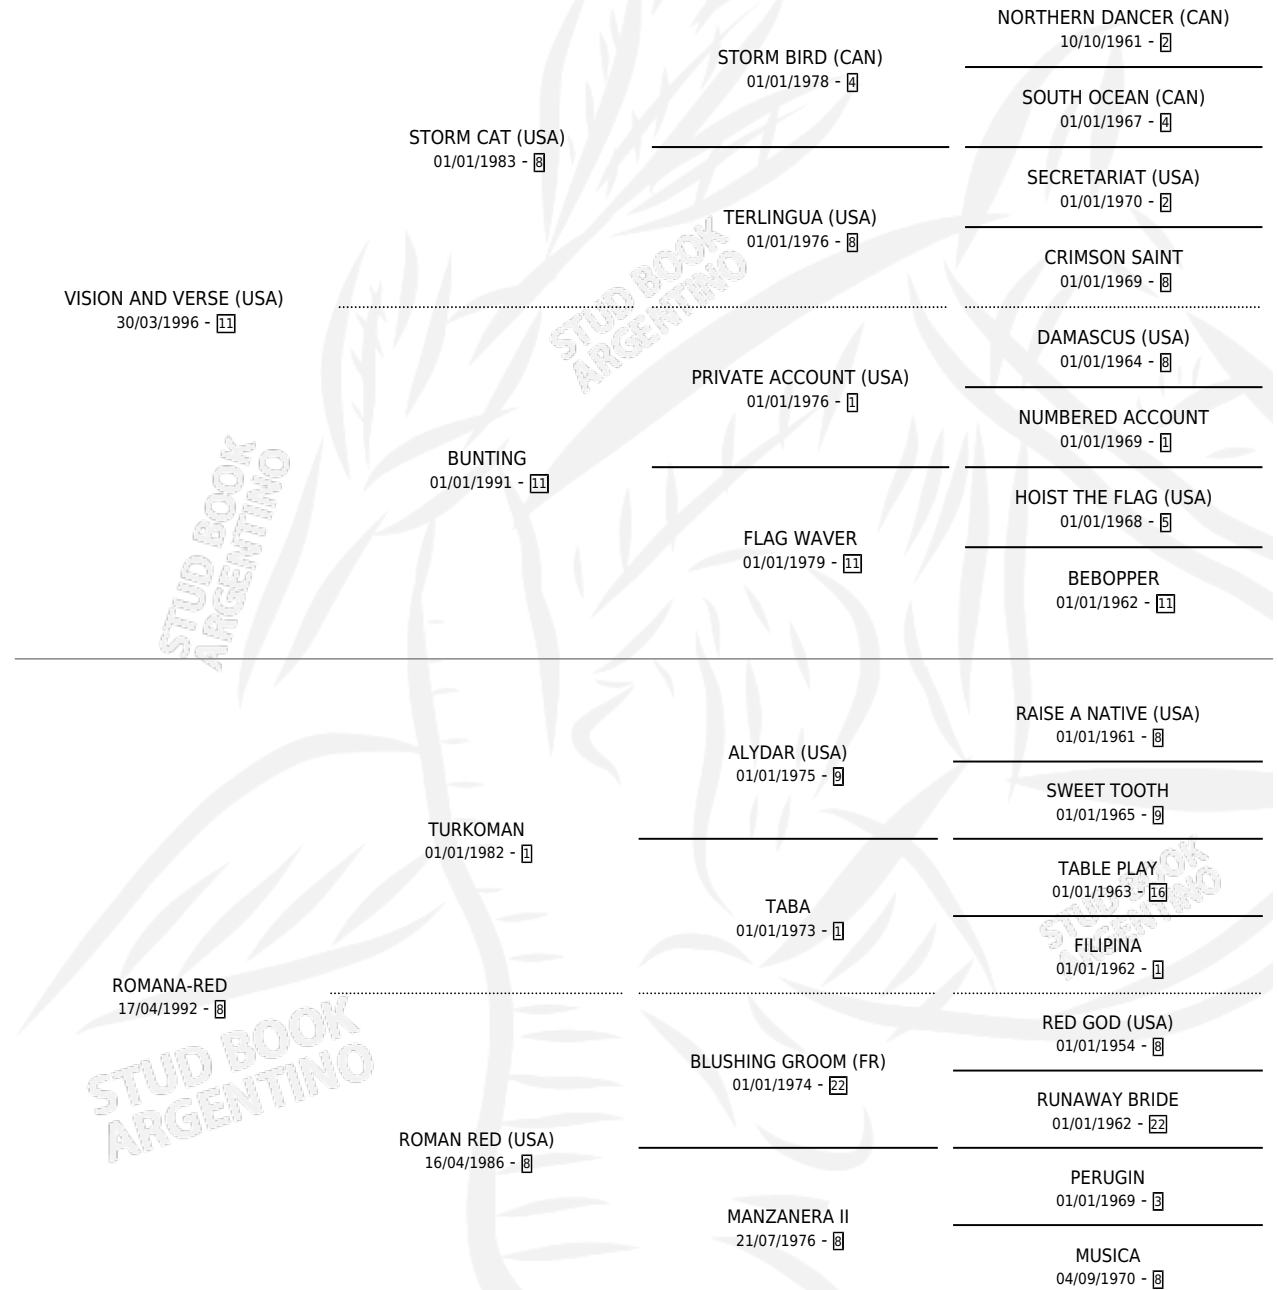

Lugar de nacimiento: Vacacion

Criador: Vacacion

~

HIJOS

	MACHOS	HEMBRAS
5 NACIERON	4	1
3 CORRIERON	2	1
2 GANARON	1	1

0	0	0
GANADORES CL	GANADORES GR	GANADORES G1

PEDIGREE

CAMPAÑA

Solo carreras oficiales de Argentina

POR EDAD

EDAD	CC	1°	2°	3°	4°	5°	NP	CLC	CLG	CLCG1	CLGG1	IMPORTE	GANANCIA / CC
3 AÑOS	1	0	0	0	0	1	0	0	0	0	0	\$1,375	\$1,375
4 AÑOS	3	0	0	0	0	0	3	0	0	0	0	\$0	\$0
TOTALES	4	0	0	0	0	1	3	0	0	0	0	\$1,375	\$344
%		0.0%	0.0%	0.0%	0.0%	25.0%	75.0%	0.0%	0.0%	0.0%	0.0%		