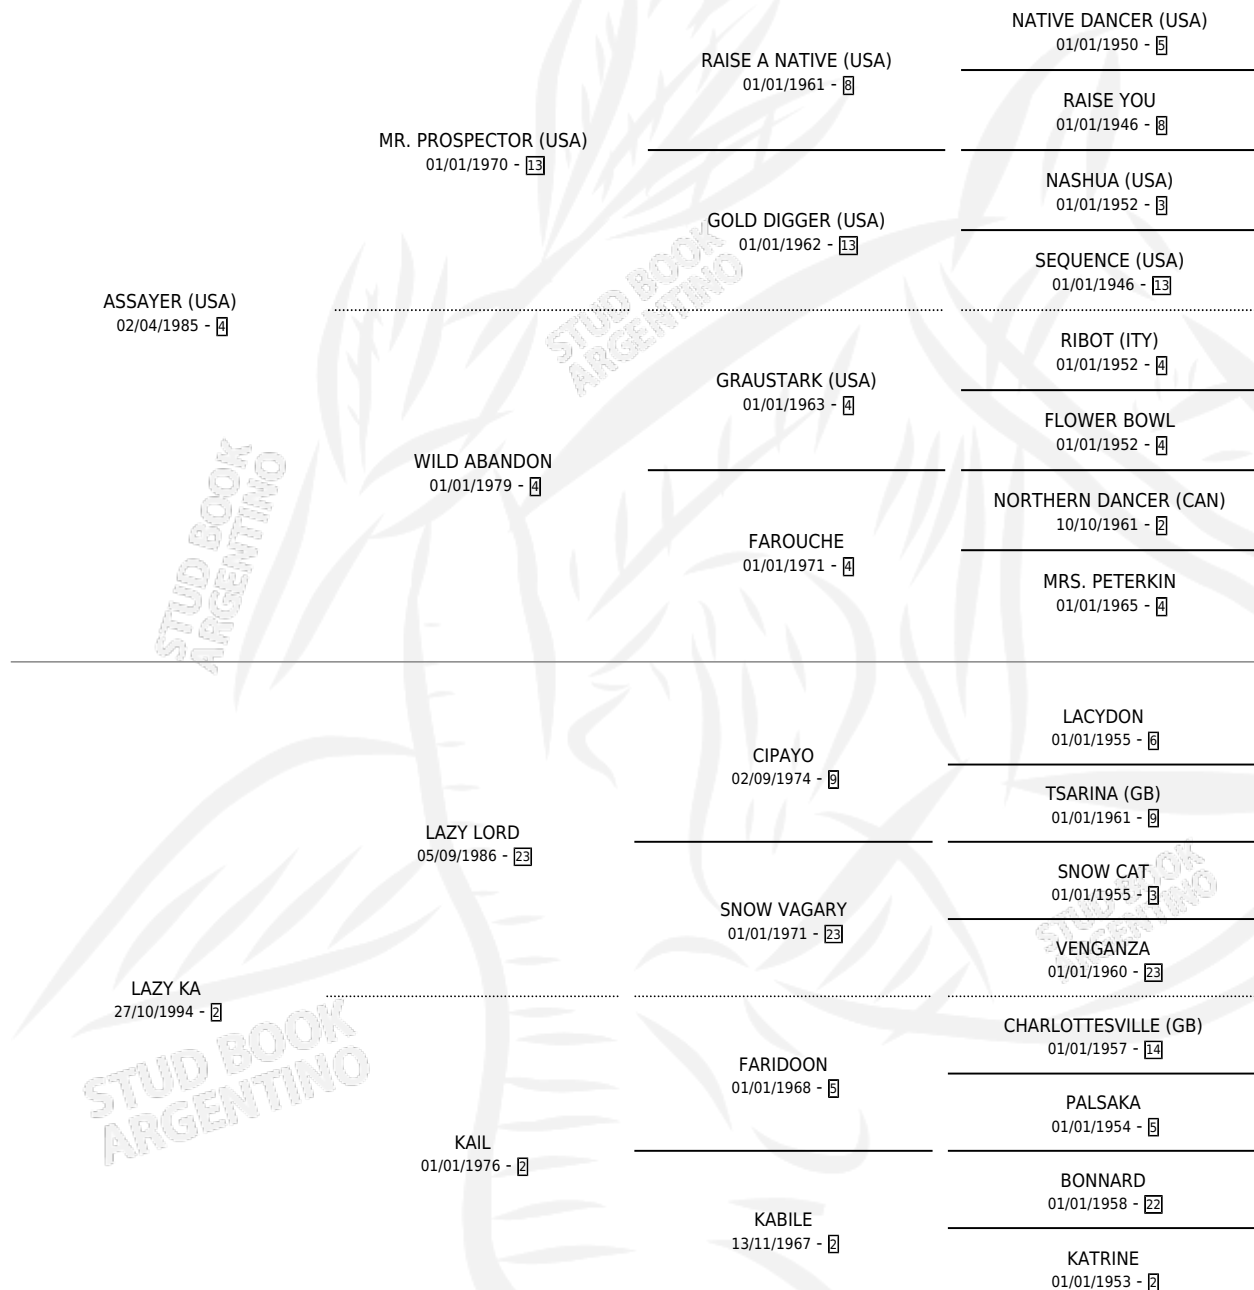

KANASTA DRY

por ASSAYER (USA) y LAZY KA por LAZY LORD

Argentina · Hembra · Zaino · SP · 08/12/2005
Familia 2-i · Volumen 39

ESTADO

TIPIFICACIÓN SANGUÍNEA	X
TIPIFICACIÓN POR ADN	✓
PASAPORTE	✓
IDENTIFICACIÓN POR MICROCHIP	X
REPRODUCTOR	✓

Lugar de nacimiento: Arroyo Seco

Criador: Arroyo Seco

PEDIGREE

CAMPAÑA

Solo carreras oficiales de Argentina

POR EDAD

EDAD	CC	1°	2°	3°	4°	5°	NP	CLC	CLG	CLCG1	CLGG1	IMPORTE	GANANCIA / CC
7 AÑOS	2	0	0	0	0	0	2	0	0	0	0	\$0	\$0
TOTALES	2	0	0	0	0	0	2	0	0	0	0	\$0	\$0
%		0.0%	0.0%	0.0%	0.0%	0.0%	100%	0.0%	0.0%	0.0%	0.0%		