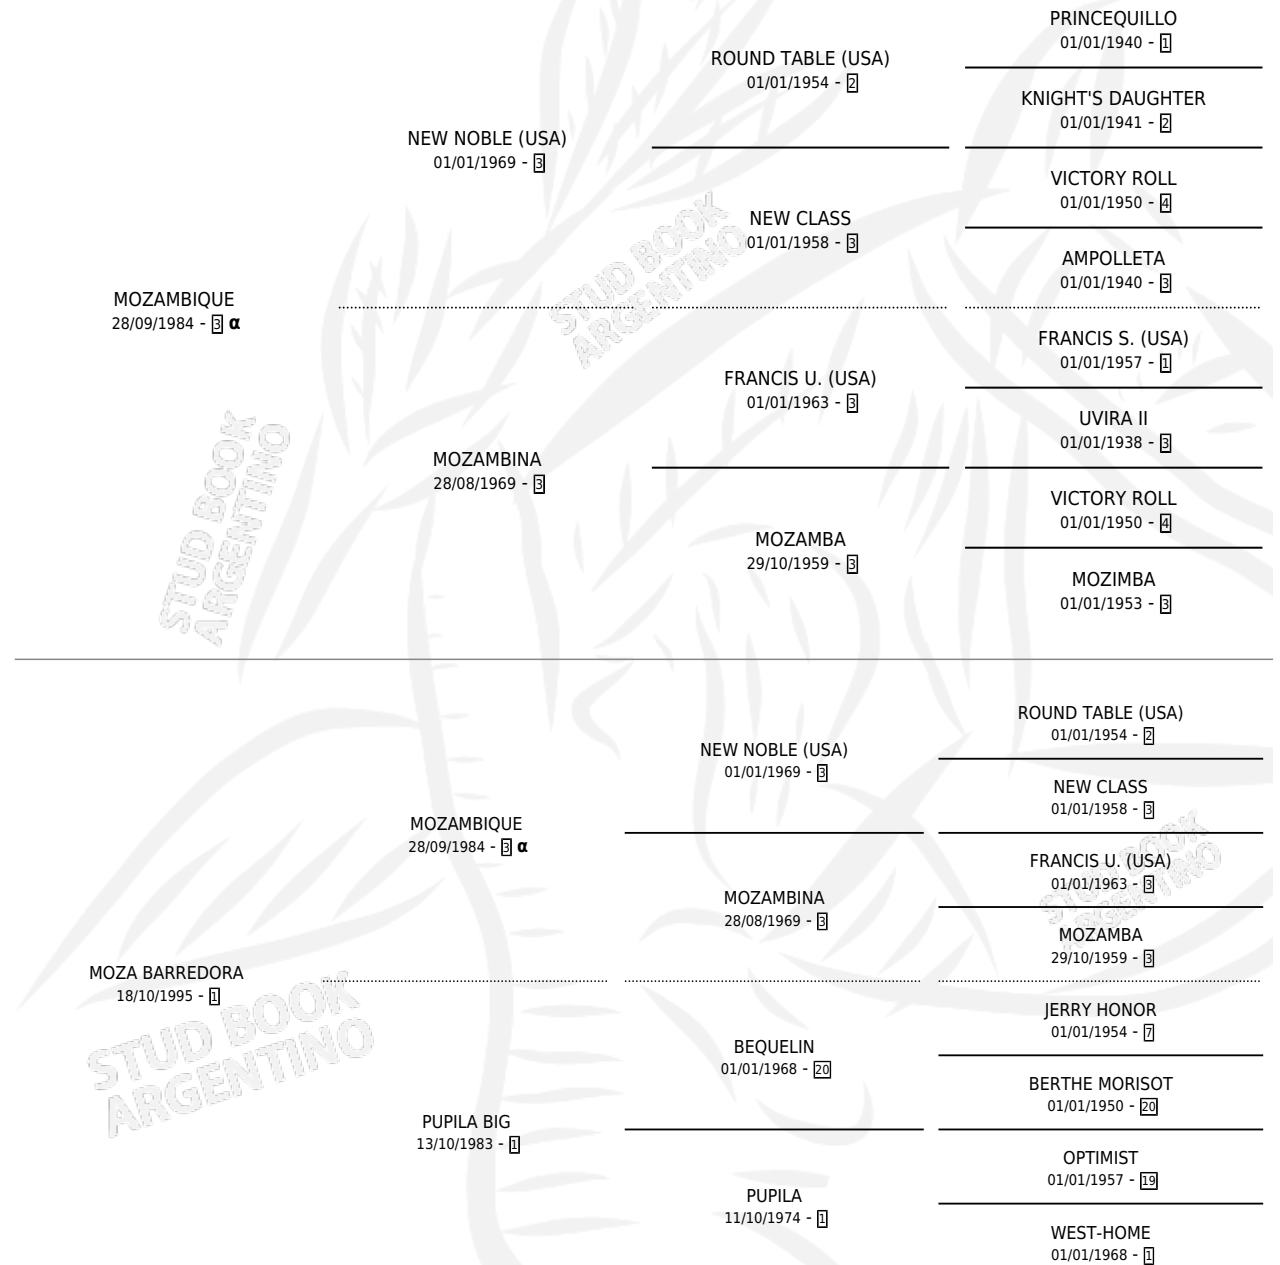

EL BARREDOR

por MOZAMBIQUE y MOZA BARREDORA por MOZAMBIQUE

Argentina · Macho · Zaino · SP · 11/12/2005
Familia 1-g · Volumen 39

ESTADO

TIPIFICACIÓN SANGUÍNEA	X
TIPIFICACIÓN POR ADN	X
PASAPORTE	X
IDENTIFICACIÓN POR MICROCHIP	X
REPRODUCTOR	X

Lugar de nacimiento: Don Simon
Criador: Don Simon

PEDIGREE

INBREEDING : α

EL BARREDOR

Datos oficiales del Stud Book Argentino

Documento generado el 08/05/2026

studbook.org.ar