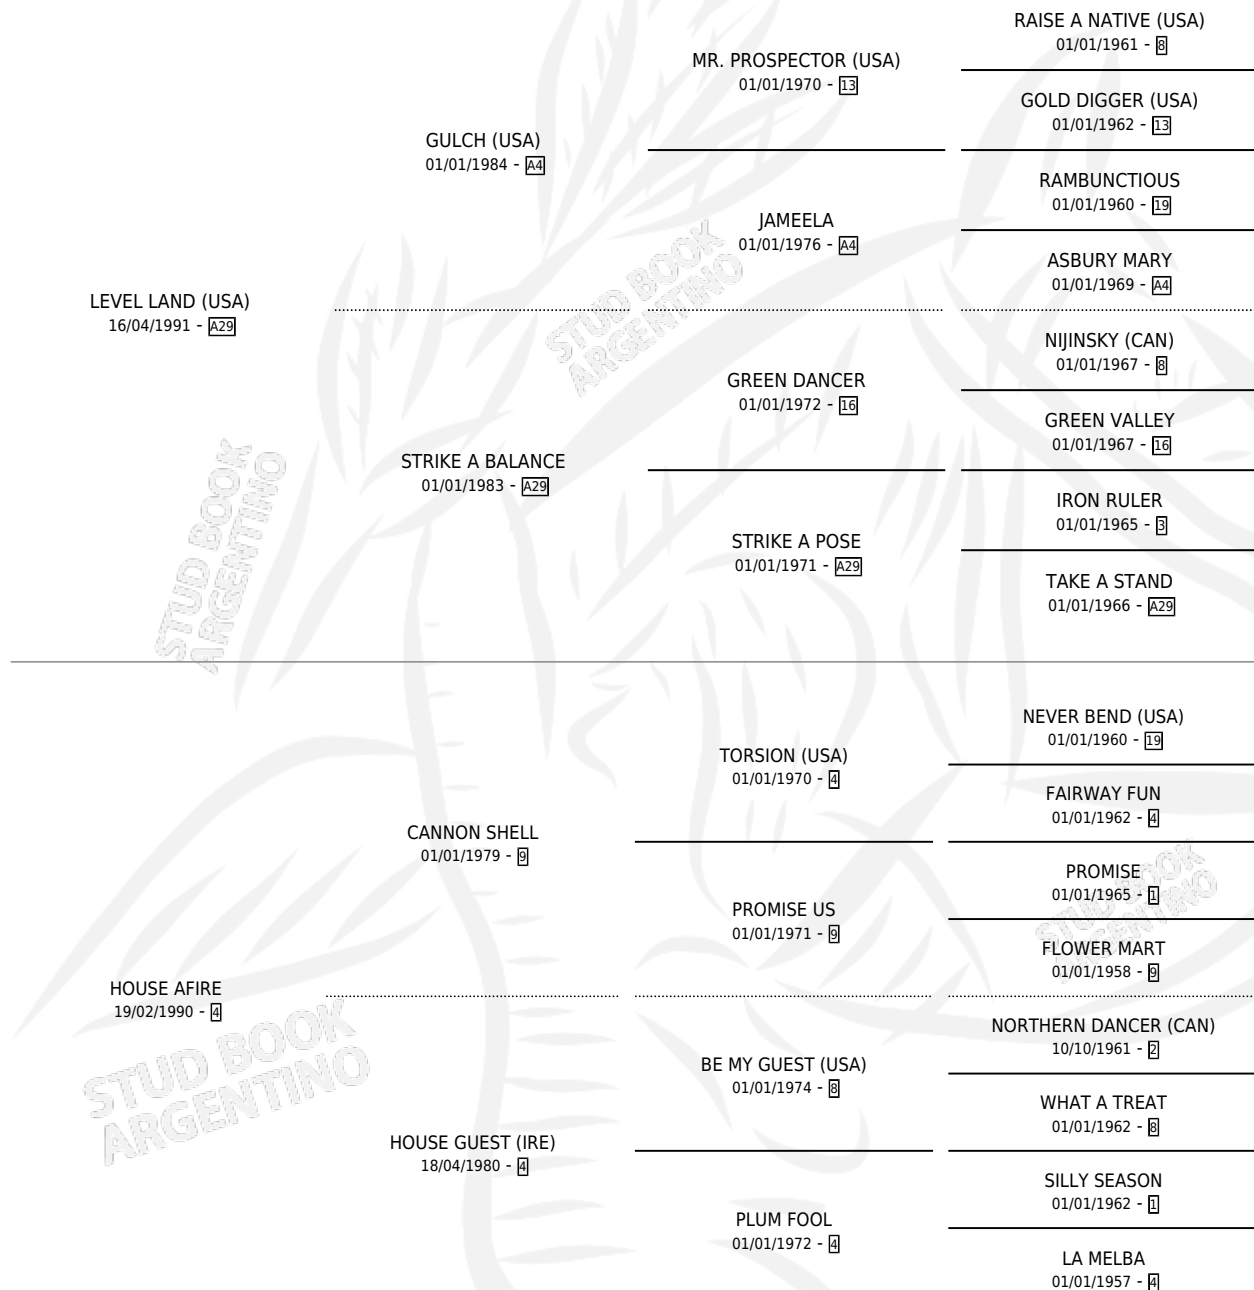

CHIARA LEVEL

por LEVEL LAND (USA) y HOUSE AFIRE por CANNON SHELL

Argentina · Hembra · Zaino Doradillo · SP · 24/09/2005
Familia 4-i · Volumen 39

ESTADO

TIPIFICACIÓN SANGUÍNEA	✓
TIPIFICACIÓN POR ADN	✓
PASAPORTE	X
IDENTIFICACIÓN POR MICROCHIP	X
REPRODUCTOR	X

Lugar de nacimiento: America

Criador: Sin dato

PEDIGREE

CHIARA LEVEL

Datos oficiales del Stud Book Argentino

Documento generado el 06/05/2026

studbook.org.ar