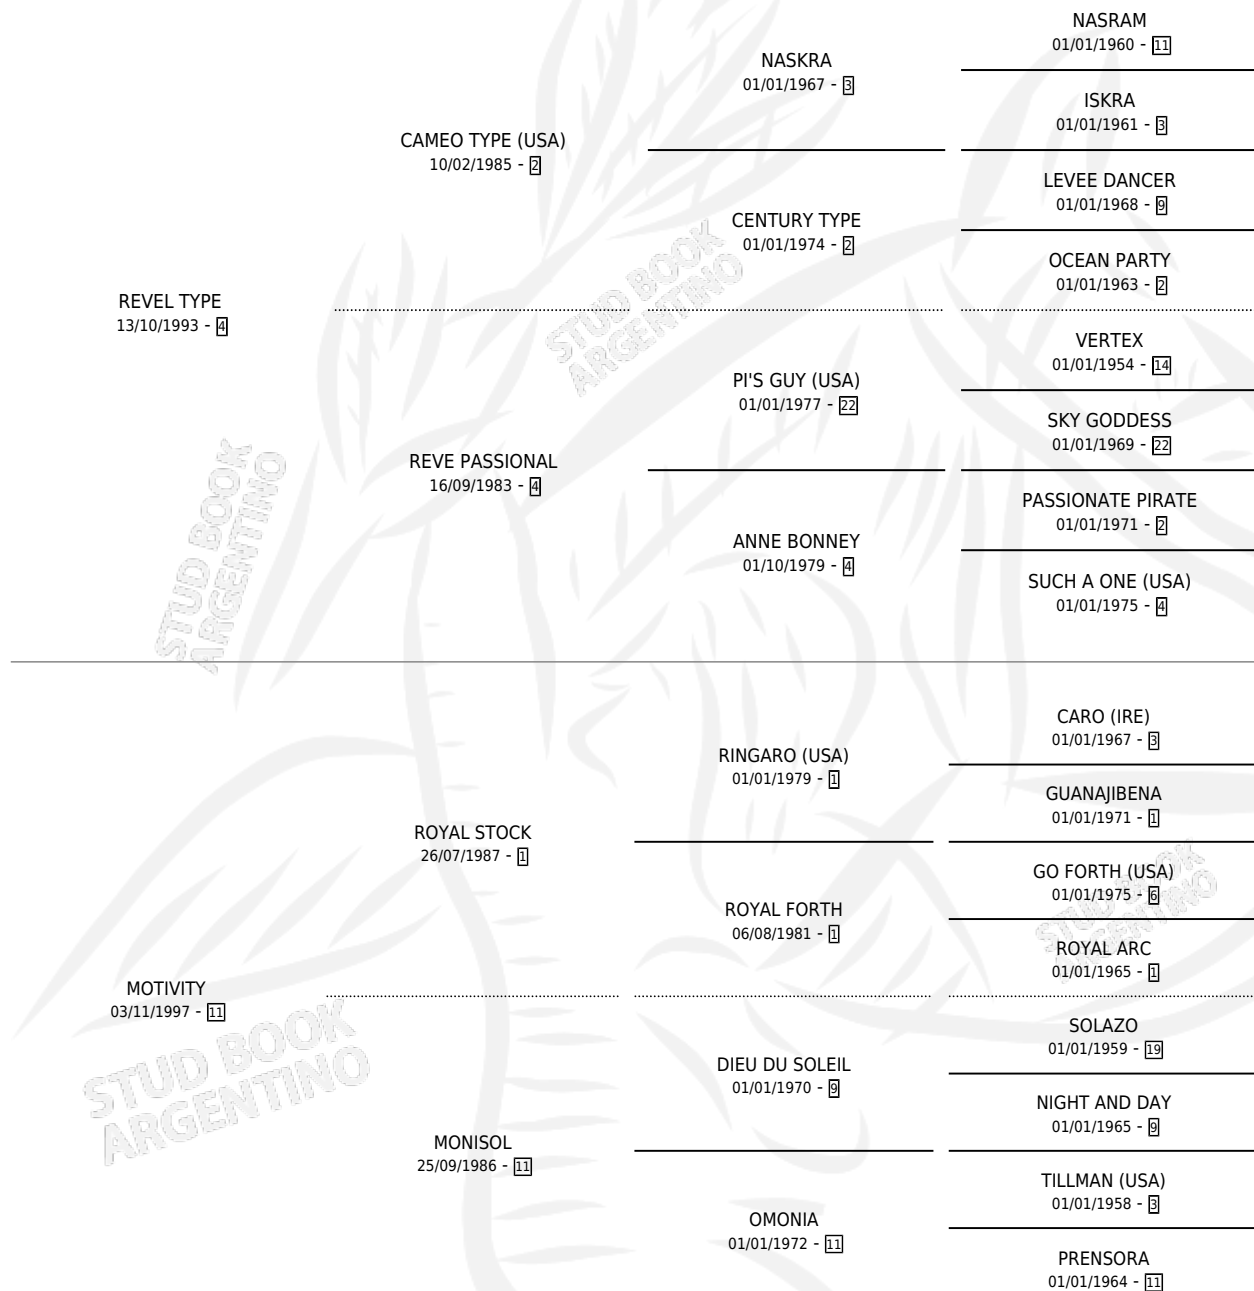

MOTIVADA TYPE

por REVEL TYPE y MOTIVITY por ROYAL STOCK

Argentina · Hembra · Tordillo · SP · 28/11/2005
Familia 11-d · Volumen 39

ESTADO

TIPIFICACIÓN SANGUÍNEA	X
TIPIFICACIÓN POR ADN	X
PASAPORTE	X
IDENTIFICACIÓN POR MICROCHIP	X
REPRODUCTOR	X

Lugar de nacimiento: Monte Grande
Criador: Yanina

PEDIGREE