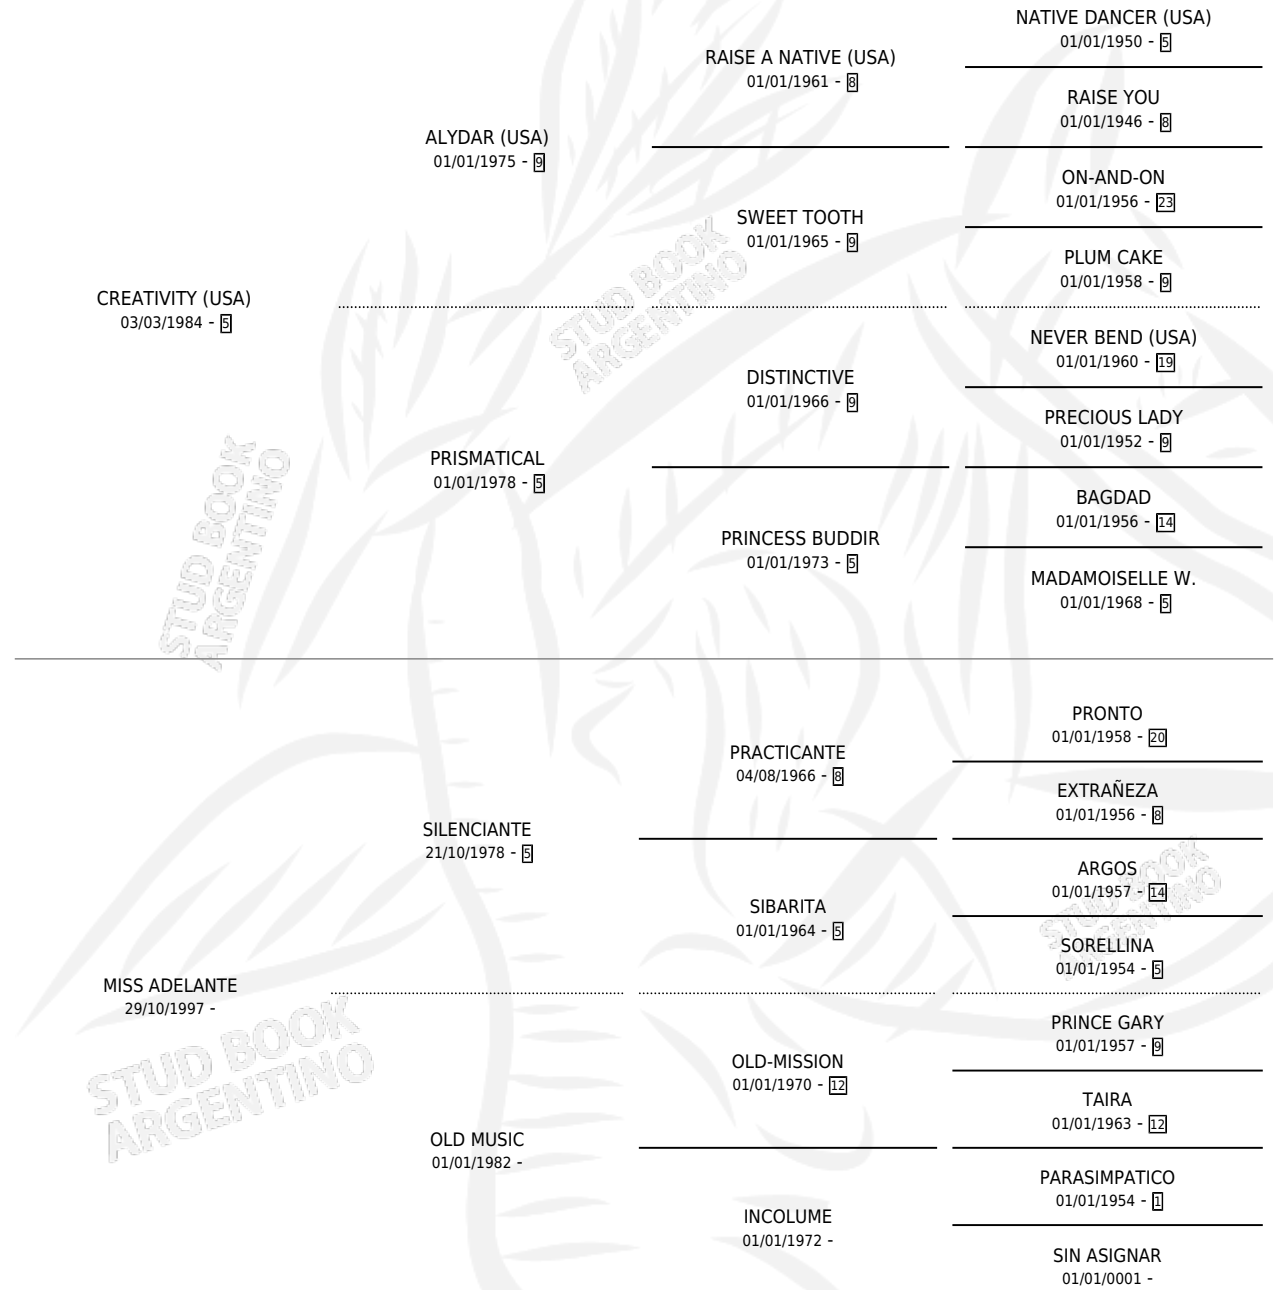

MR. ANTES

por **CREATIVITY (USA)** y **MISS ADELANTE** por **SILENCIANTE**

Argentina · Macho · Alazan · SP · 05/12/2005
Familia · Volumen 39

ESTADO

TIPIFICACIÓN SANGUÍNEA	✓
TIPIFICACIÓN POR ADN	X
PASAPORTE	X
IDENTIFICACIÓN POR MICROCHIP	X
REPRODUCTOR	X

Lugar de nacimiento: Los Mimbres

Criador: Sin dato

PEDIGREE

MR. ANTES

Datos oficiales del Stud Book Argentino

Documento generado el 10/05/2026

studbook.org.ar