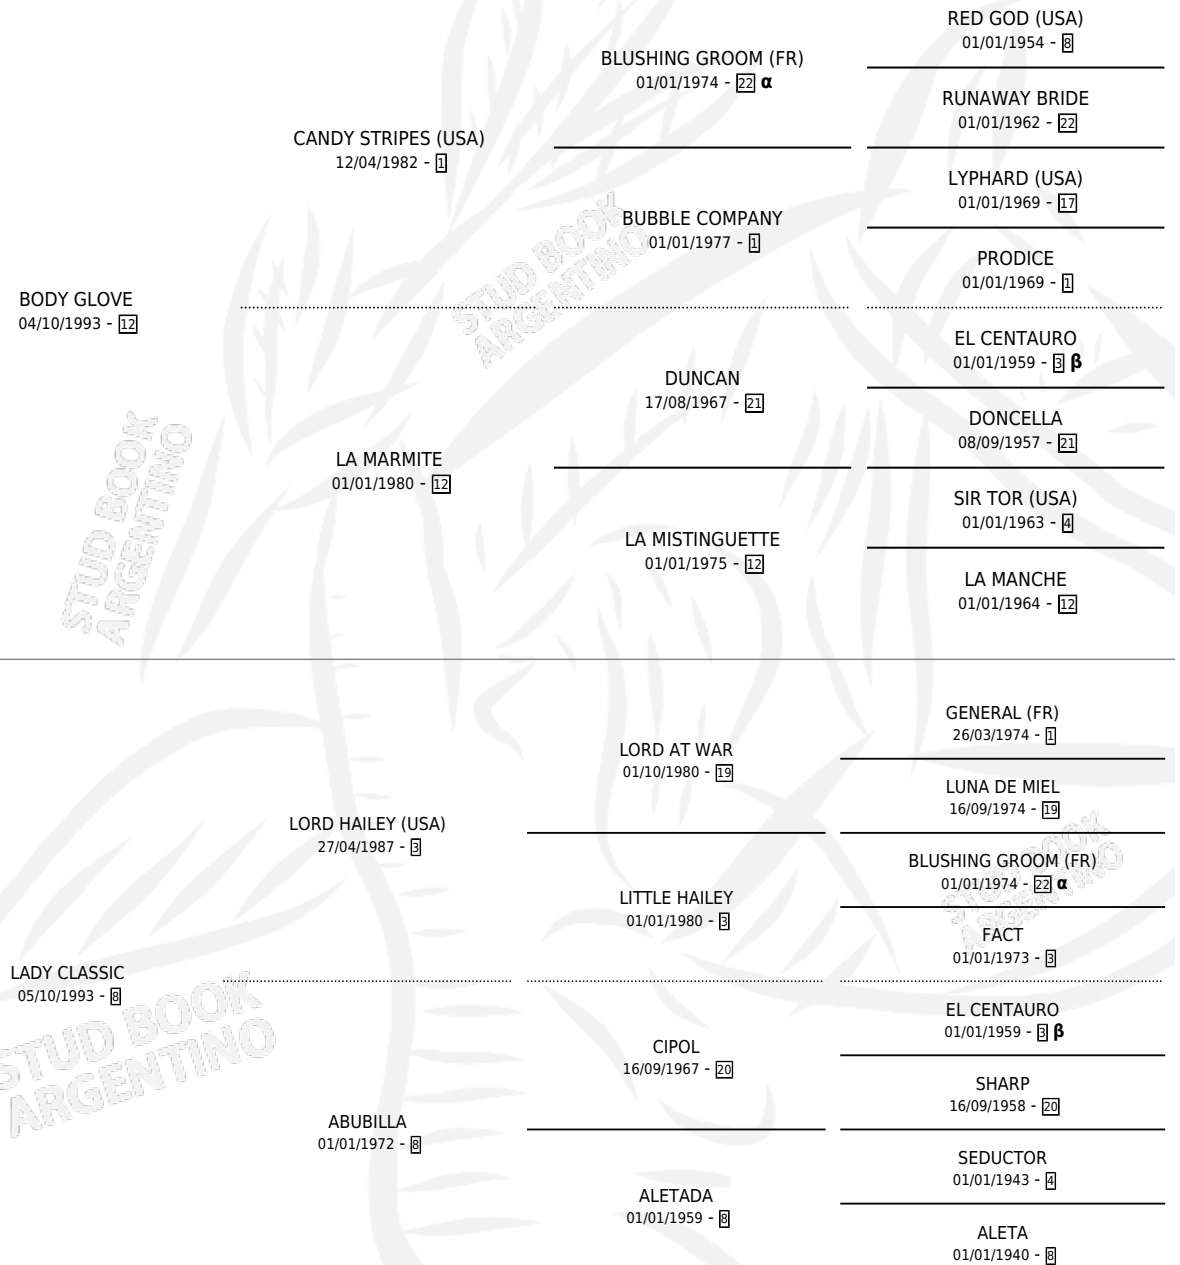

Lugar de nacimiento: Arroyo de Luna
Criador: Los Prados

~

HIJOS

	MACHOS	HEMBRAS
2 NACIERON	1	1
SIN ACTUACIONES		

PEDIGREE

INBREEDING : **α,β**

S

mientos 2 / Efectividad 50.00%

PADRILLO	PRODUCTO	CRIADOR	1ER SERVICIO	ÚLTIMO SERVICIO
EL BOSCO	Ø		23/10/2013	25/10/2013
BODY CLASSIC				
TROPICAL THUNDER	BODY TROPICAL (H Z, 24/09/2013)	ACOSTA GERARDO ALEJO	23/10/2012	23/10/2012
Datos oficiales del Stud Book Argentino				
OFFLEE WILD (USA)	Ø		01/12/2010	01/12/2010
STORMELLO (USA)	CLASSIC MELLO (M Z, 28/09/2010)	LOS PRADOS	06/10/2009	29/10/2009