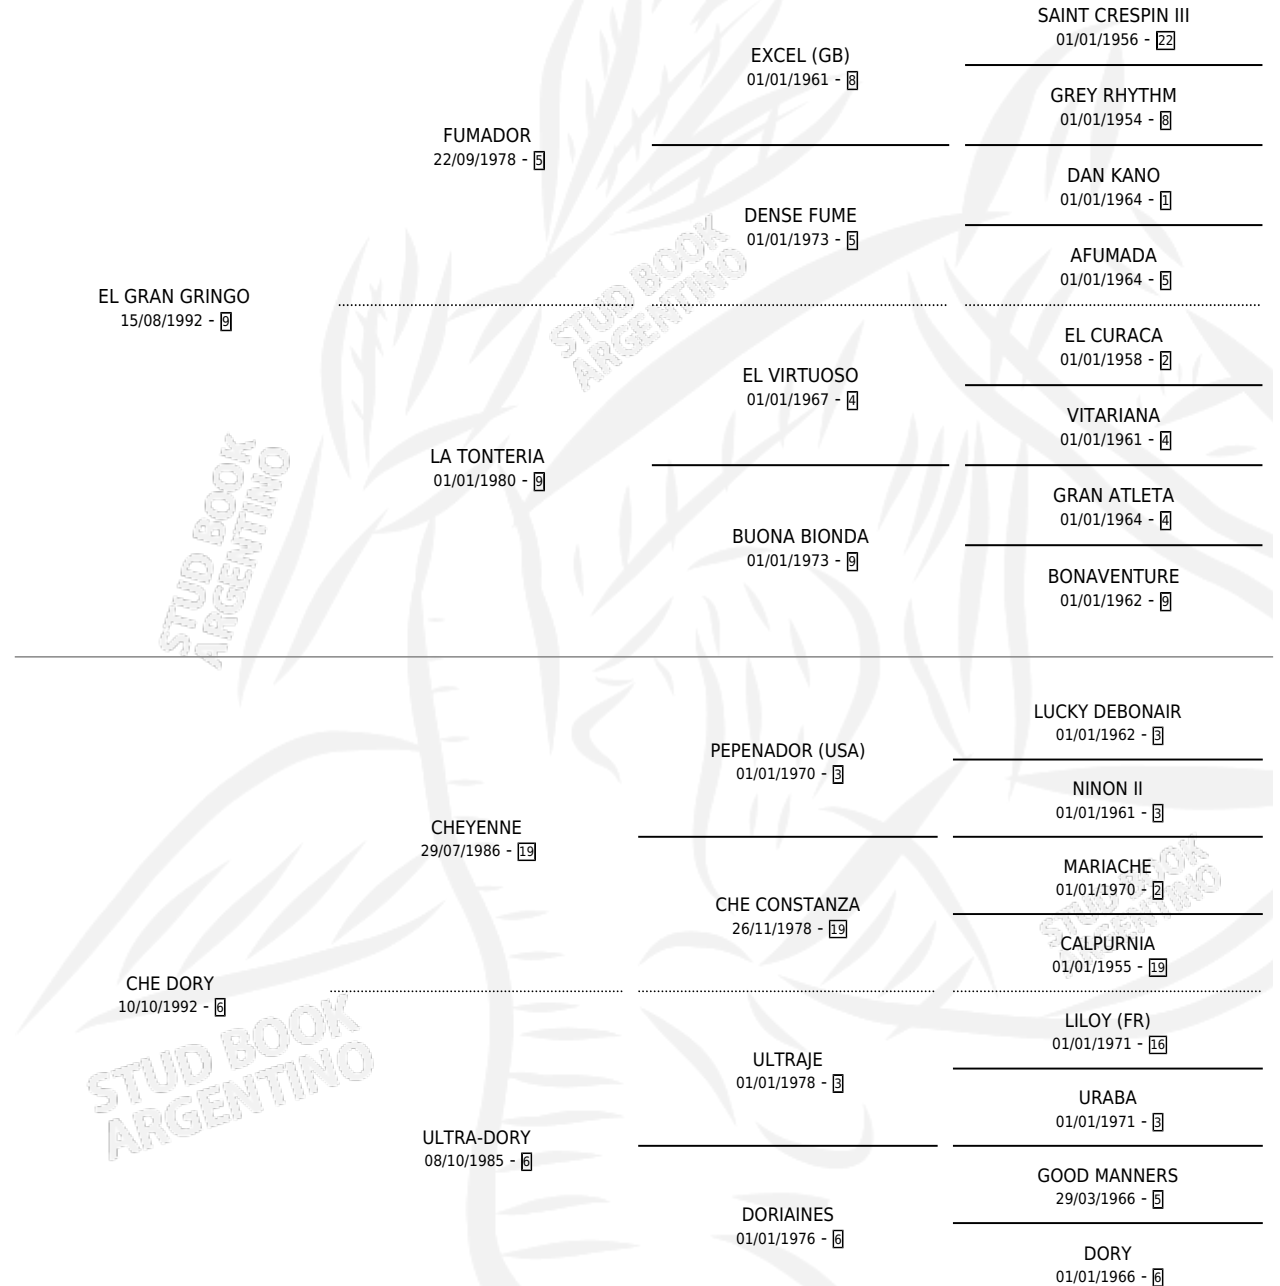

GRINGO CHE

por EL GRAN GRINGO y CHE DORY por CHEYENNE

Argentina · Macho · Zaino Doradillo · SP · 11/12/2005
Familia 6-a · Volumen 39

ESTADO

TIPIFICACIÓN SANGUÍNEA	X
TIPIFICACIÓN POR ADN	✓
PASAPORTE	X
IDENTIFICACIÓN POR MICROCHIP	X
REPRODUCTOR	X

Lugar de nacimiento: Don Remigio

Criador: Don Remigio

PEDIGREE

CAMPAÑA

Solo carreras oficiales de Argentina

POR EDAD

EDAD	CC	1°	2°	3°	4°	5°	NP	CLC	CLG	CLCG1	CLGG1	IMPORTE	GANANCIA / CC
3 AÑOS	1	0	0	0	0	0	1	0	0	0	0	\$0	\$0
5 AÑOS	1	0	0	0	0	0	1	0	0	0	0	\$0	\$0
TOTALES	2	0	0	0	0	0	2	0	0	0	0	\$0	\$0
%		0.0%	0.0%	0.0%	0.0%	0.0%	100%	0.0%	0.0%	0.0%	0.0%		