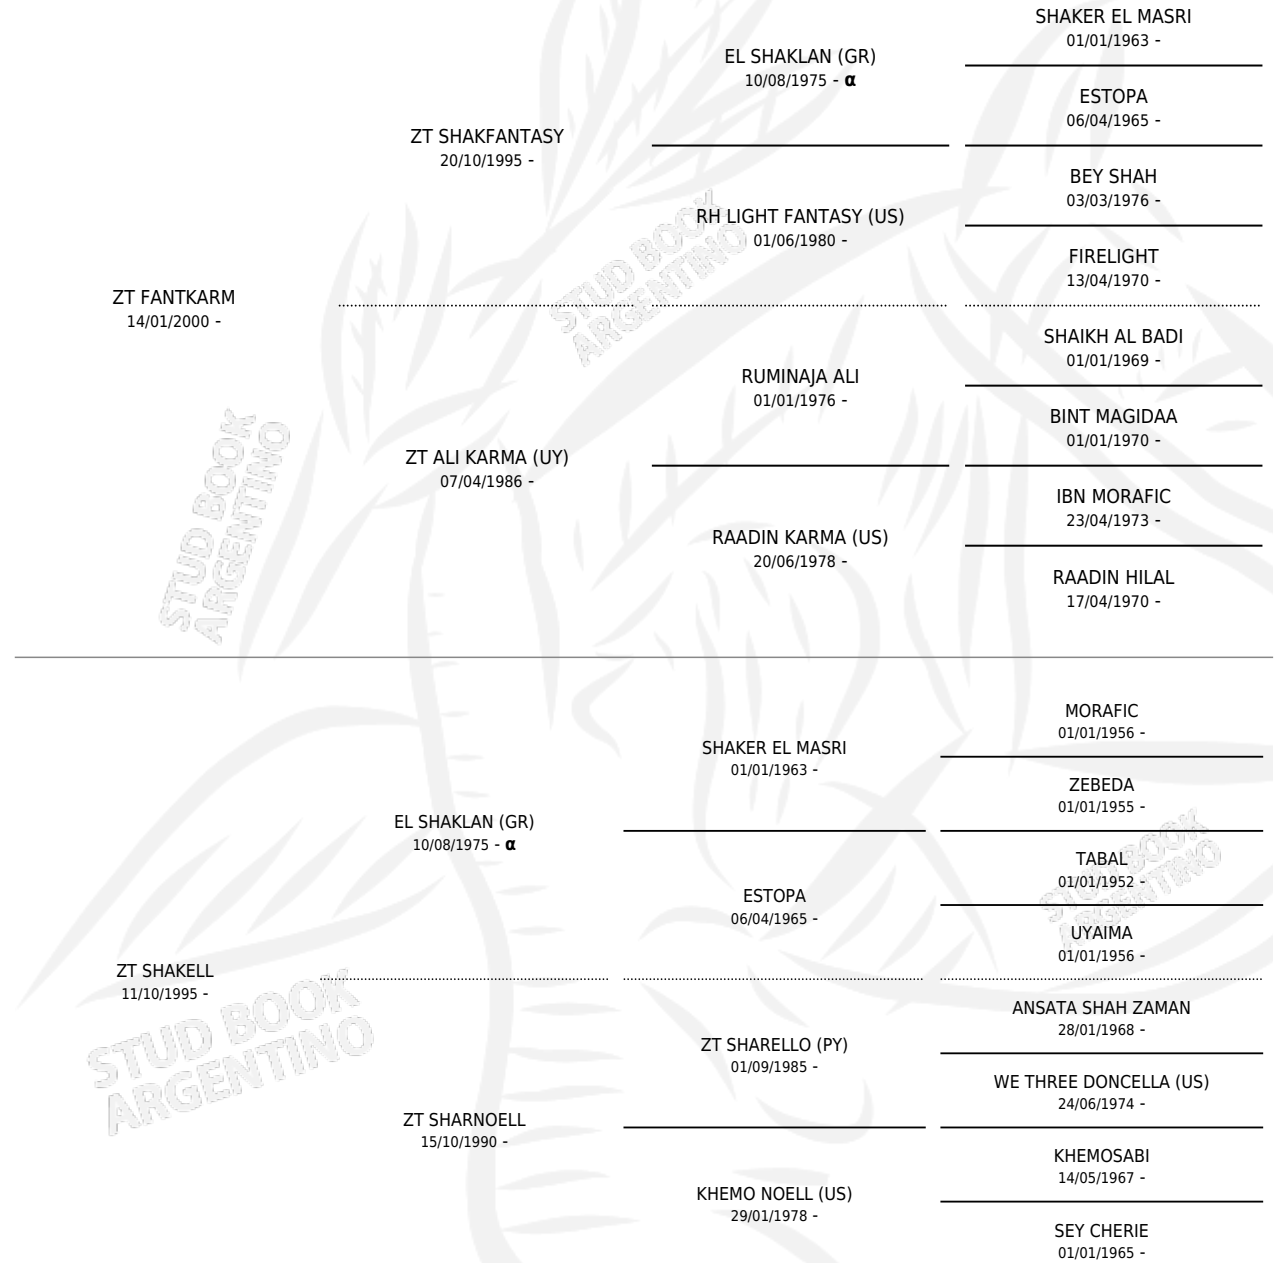

FA PAMPA

por ZT FANTKARM y ZT SHAKELL por EL SHAKLAN (GR)

Argentina · Hembra · Alazan Tostado · AP · 30/11/2005
Familia · Volumen 39

ESTADO

TIPIFICACIÓN SANGUÍNEA	X
TIPIFICACIÓN POR ADN	X
PASAPORTE	X
IDENTIFICACIÓN POR MICROCHIP	X
REPRODUCTOR	X

Lugar de nacimiento: De Los Cardales

Criador: De Los Cardales

PEDIGREE

INBREEDING : α

FA PAMPA

Datos oficiales del Stud Book Argentino

Documento generado el 06/05/2026

studbook.org.ar