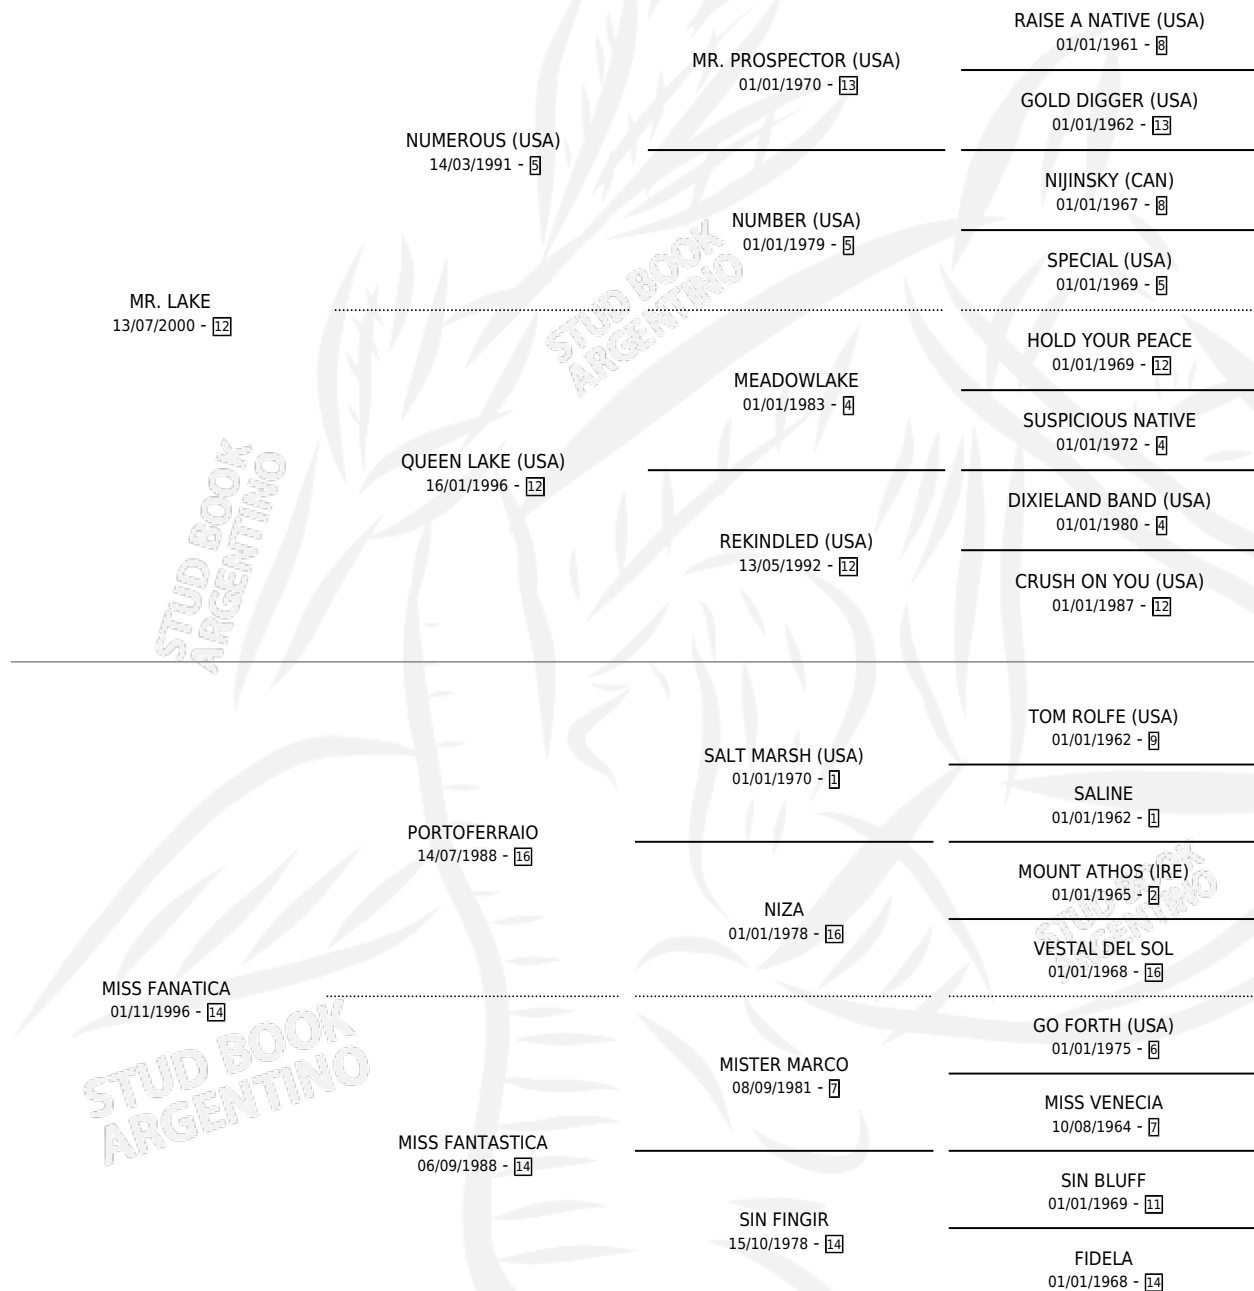

FANATICO LAK

por MR. LAKE y MISS FANATICA por PORTOFERRAIO

Argentina · Macho · Zaino Doradillo · SP · 05/12/2005
Familia 14-f · Volumen 39

ESTADO

TIPIFICACIÓN SANGUÍNEA	X
TIPIFICACIÓN POR ADN	✓
PASAPORTE	X
IDENTIFICACIÓN POR MICROCHIP	X
REPRODUCTOR	X

Lugar de nacimiento: Pura Pasion

Criador: Pura Pasion

PEDIGREE