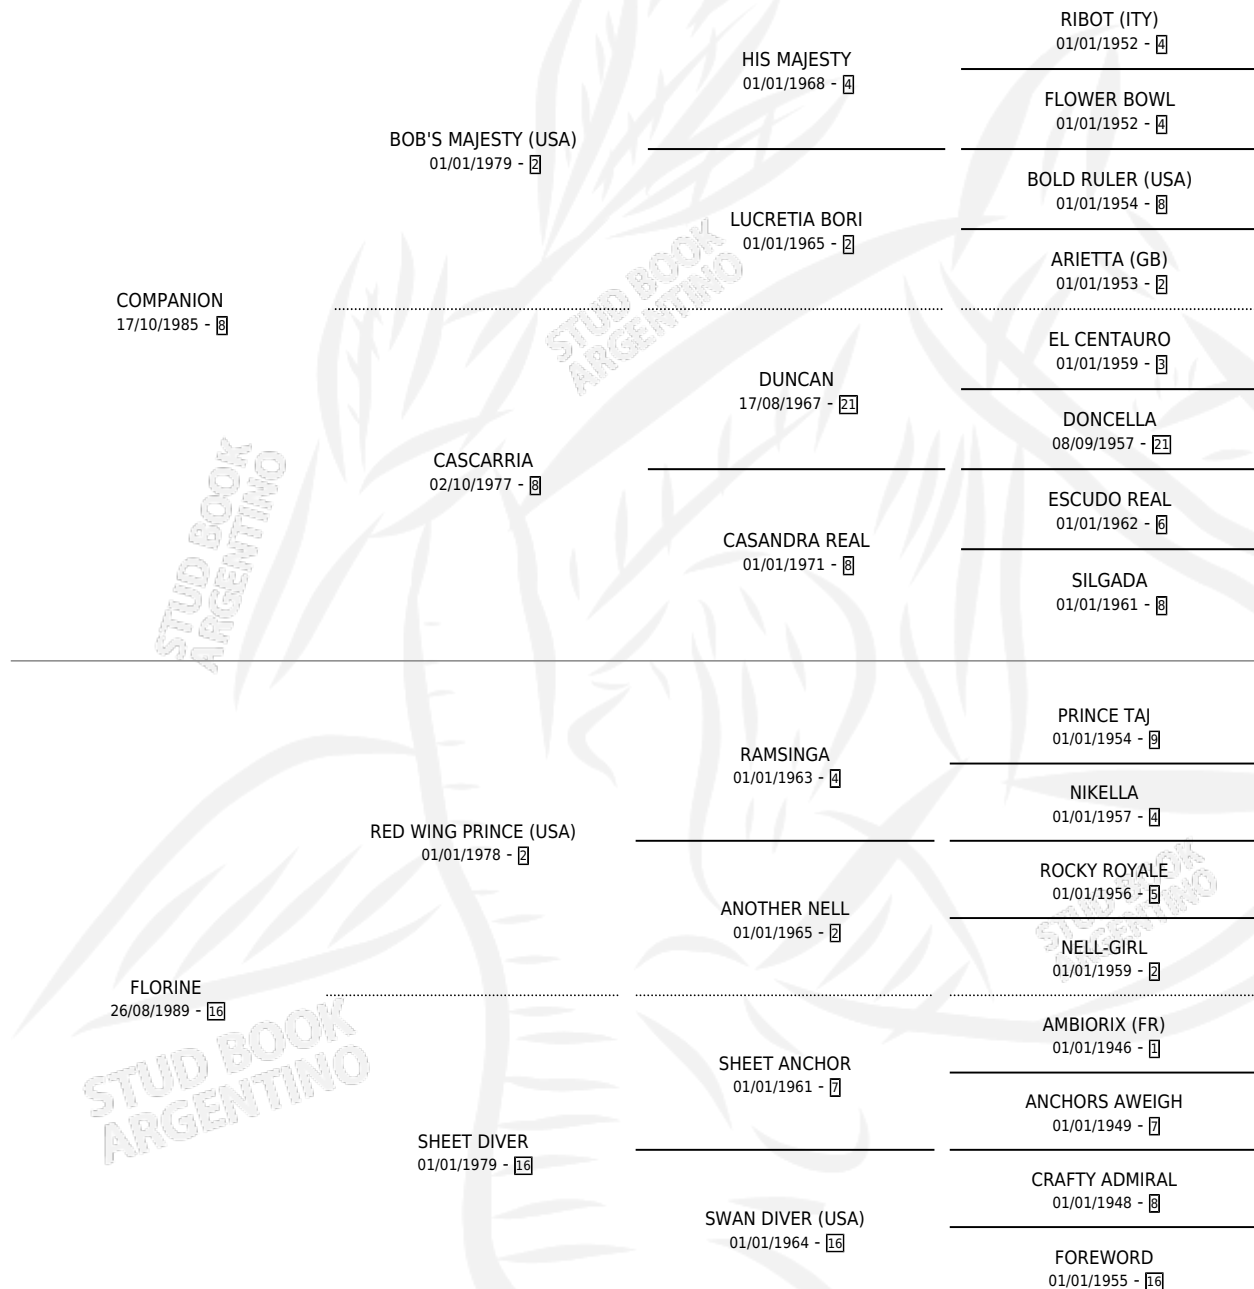

CON FLOR QUIERO

por COMPANION y FLORINE por RED WING PRINCE (USA)

Argentina · Hembra · Zaino Doradillo · SP · 02/12/2005
Familia 16-h · Volumen 39

ESTADO

TIPIFICACIÓN SANGUÍNEA	X
TIPIFICACIÓN POR ADN	✓
PASAPORTE	✓
IDENTIFICACIÓN POR MICROCHIP	X
REPRODUCTOR	✓

Lugar de nacimiento: Loma Chica

Criador: Loma Chica

~

HIJOS

	MACHOS	HEMBRAS
1 NACIERON	1	0

SIN ACTUACIONES

PEDIGREE

S