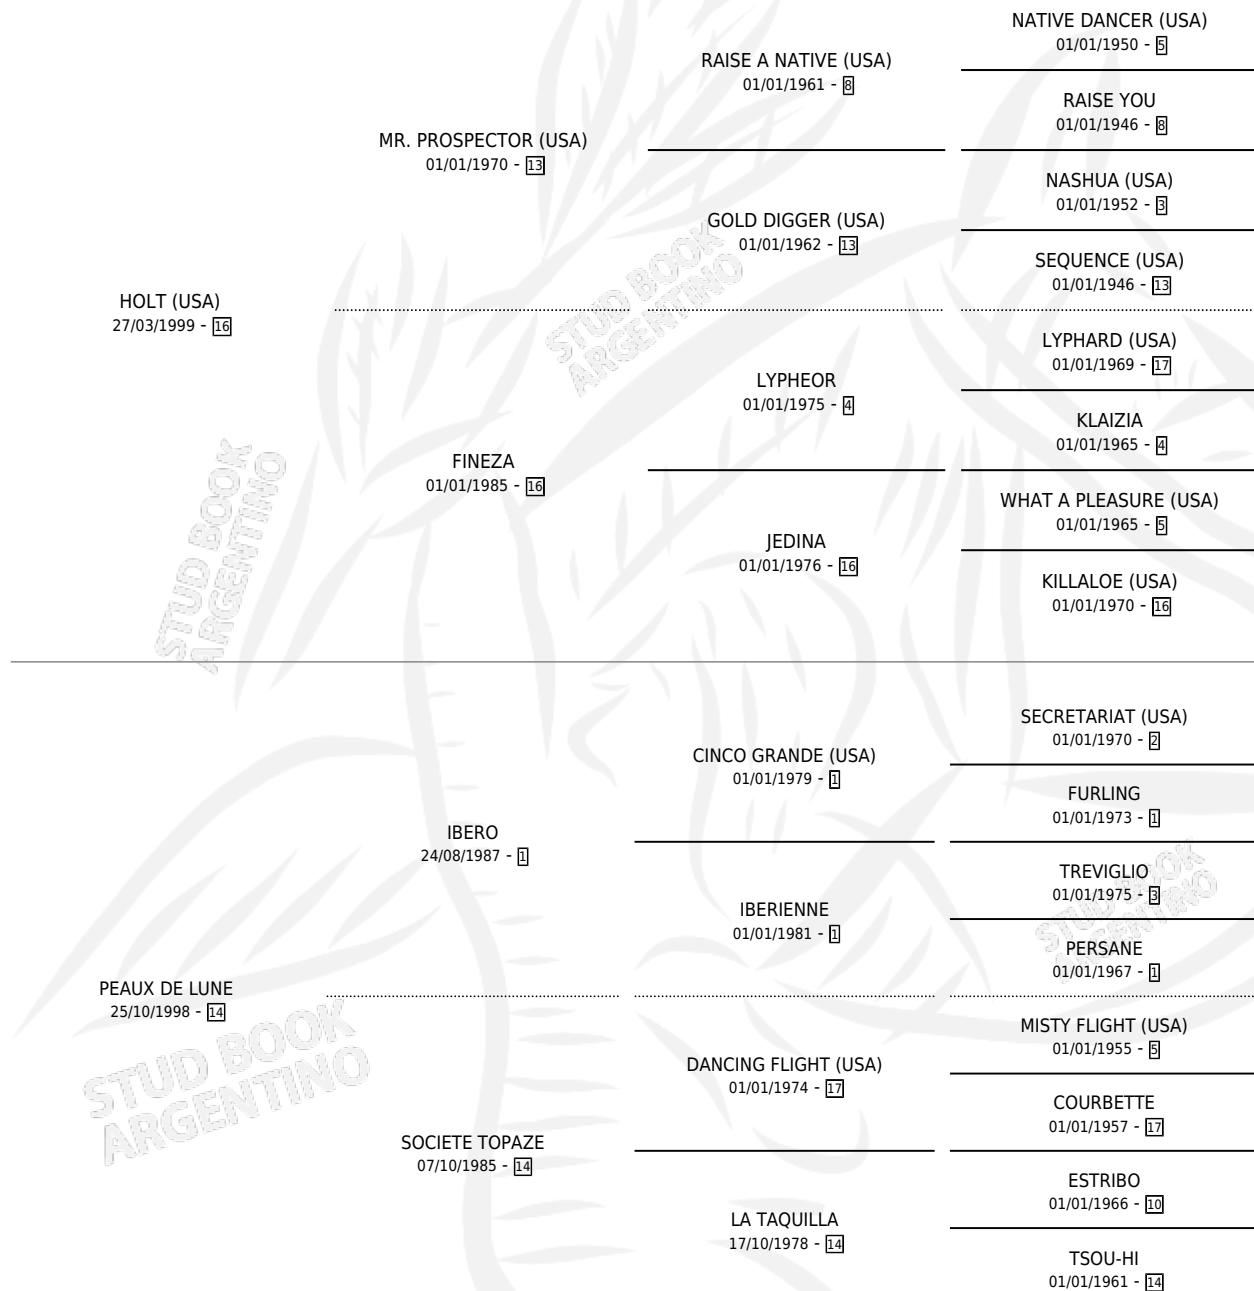

MARIA LA DULCE

por HOLT (USA) y PEAX DE LUNE por IBERO

Argentina · Hembra · Zaino · SP · 03/11/2005
Familia 14 · Volumen 39

ESTADO

TIPIFICACIÓN SANGUÍNEA	X
TIPIFICACIÓN POR ADN	X
PASAPORTE	X
IDENTIFICACIÓN POR MICROCHIP	X
REPRODUCTOR	X

Lugar de nacimiento: San Lorenzo de Areco
Criador: Cavalieri Anselmo Emilio

PEDIGREE

MARIA LA DULCE

Datos oficiales del Stud Book Argentino

Documento generado el 15/05/2026

studbook.org.ar