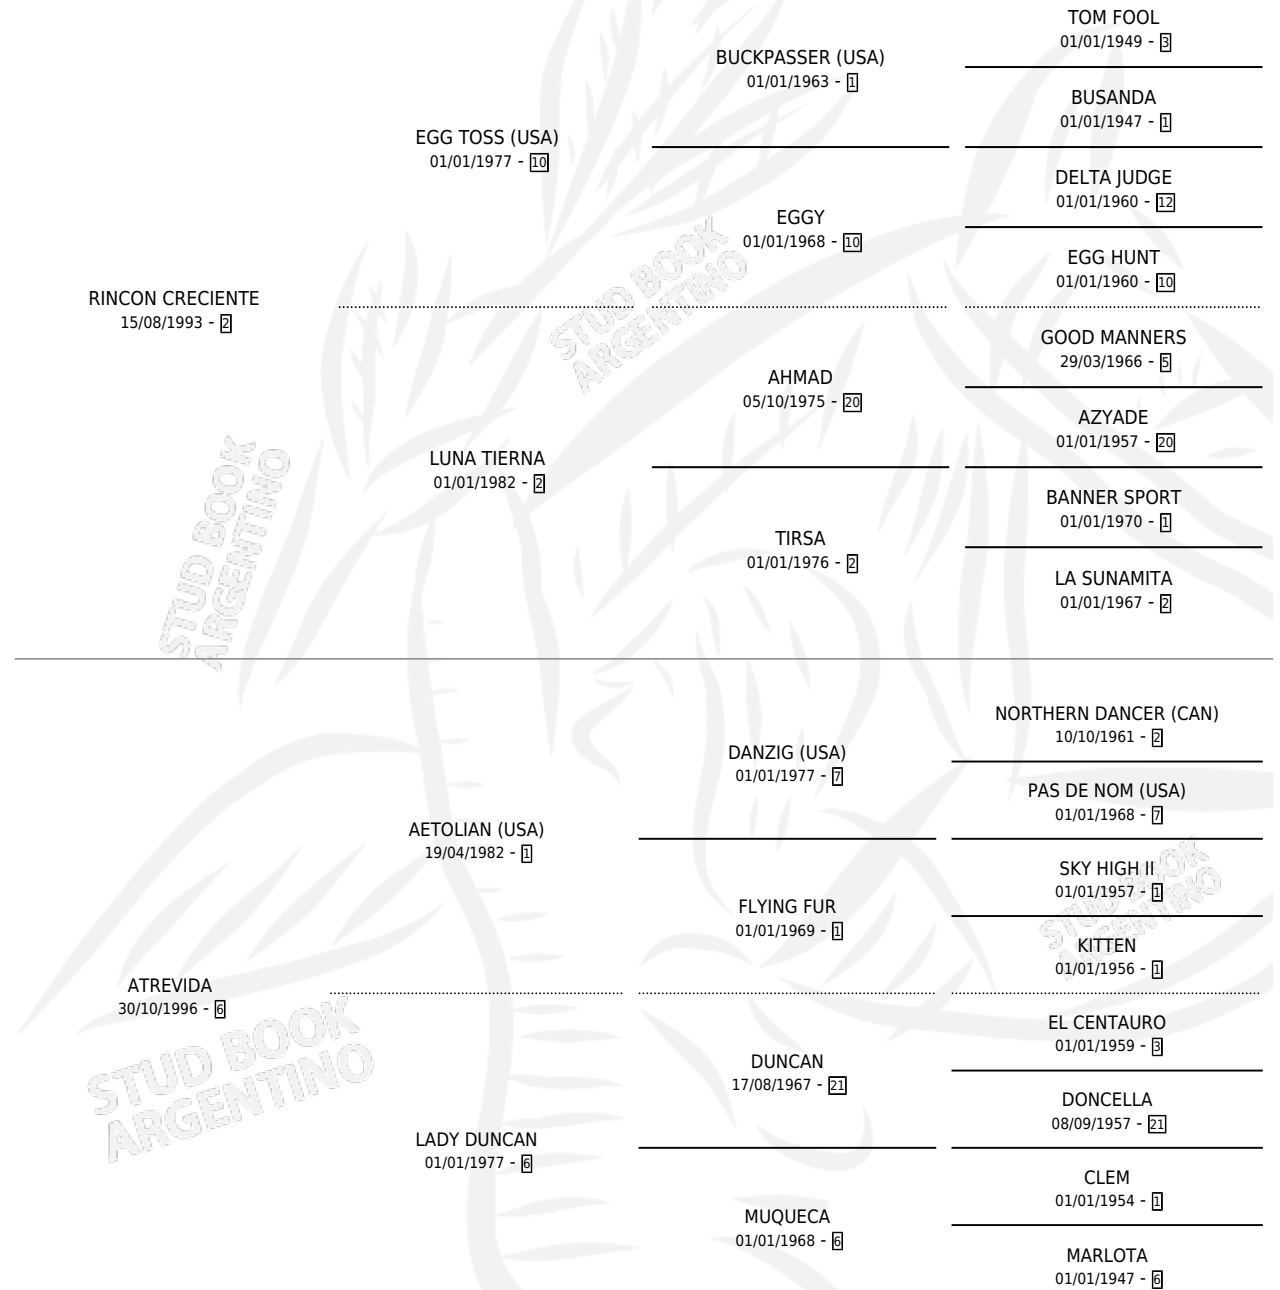

ATREVIDO QUE

por RINCON CRECIENTE y ATREVIDA por AETOLIAN (USA)

Argentina · Macho · Tordillo · SP · 23/09/2005
Familia 6 · Volumen 39

ESTADO

TIPIFICACIÓN SANGUÍNEA	X
TIPIFICACIÓN POR ADN	✓
PASAPORTE	✓
IDENTIFICACIÓN POR MICROCHIP	X
REPRODUCTOR	X

Lugar de nacimiento: El Tropel

Criador: Exposito Julian Andres

PEDIGREE

ATREVIDO QUE

Datos oficiales del Stud Book Argentino

Documento generado el 11/05/2026

studbook.org.ar