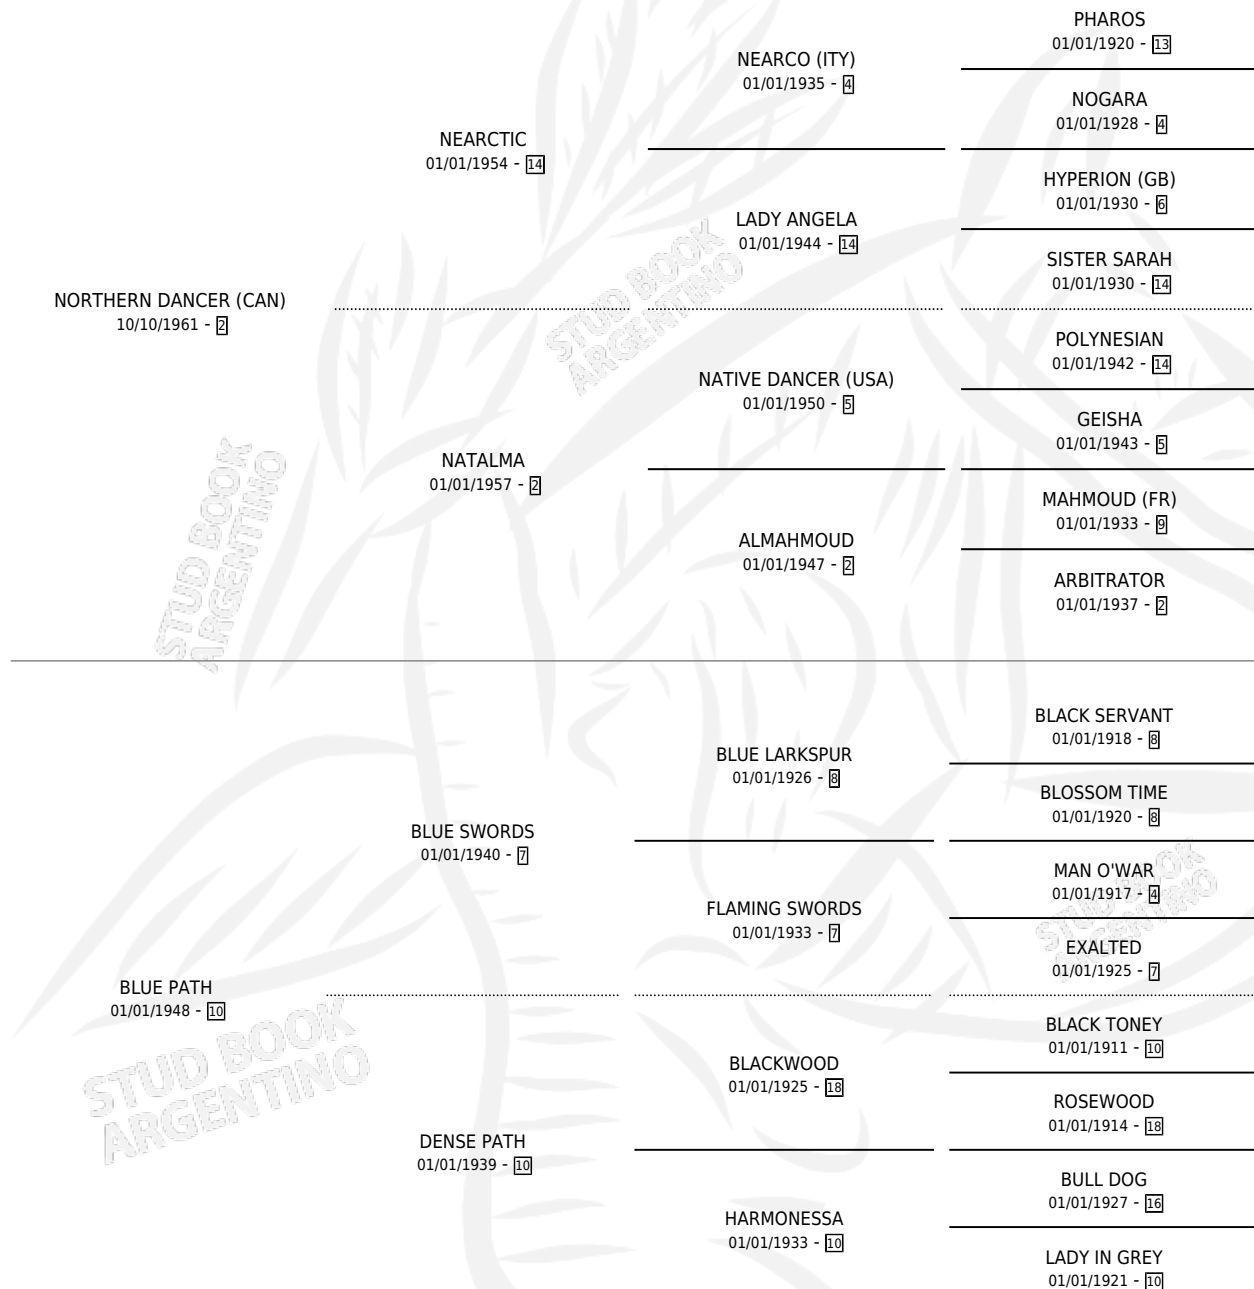

BROKEN PENNY (CAN)

por **NORTHERN DANCER (CAN)** y **BLUE PATH** por **BLUE SWORDS**

Canada · Macho · Zaino Colorado · SP · 01/01/1967
Familia 10 · Volumen web

ESTADO

TIPIFICACIÓN SANGUÍNEA	X
TIPIFICACIÓN POR ADN	X
PASAPORTE	X
IDENTIFICACIÓN POR MICROCHIP	X
REPRODUCTOR	✓

Lugar de nacimiento: Canada

Criador: Extranjero

~

HIJOS

	MACHOS	HEMBRAS
115 NACIERON	57	58
56 CORRIERON	33	23
49 GANARON	30	19

3	2	0
GANADORES CL	GANADORES GR	GANADORES G1

PEDIGREE

SERVICIOS PADRILLO