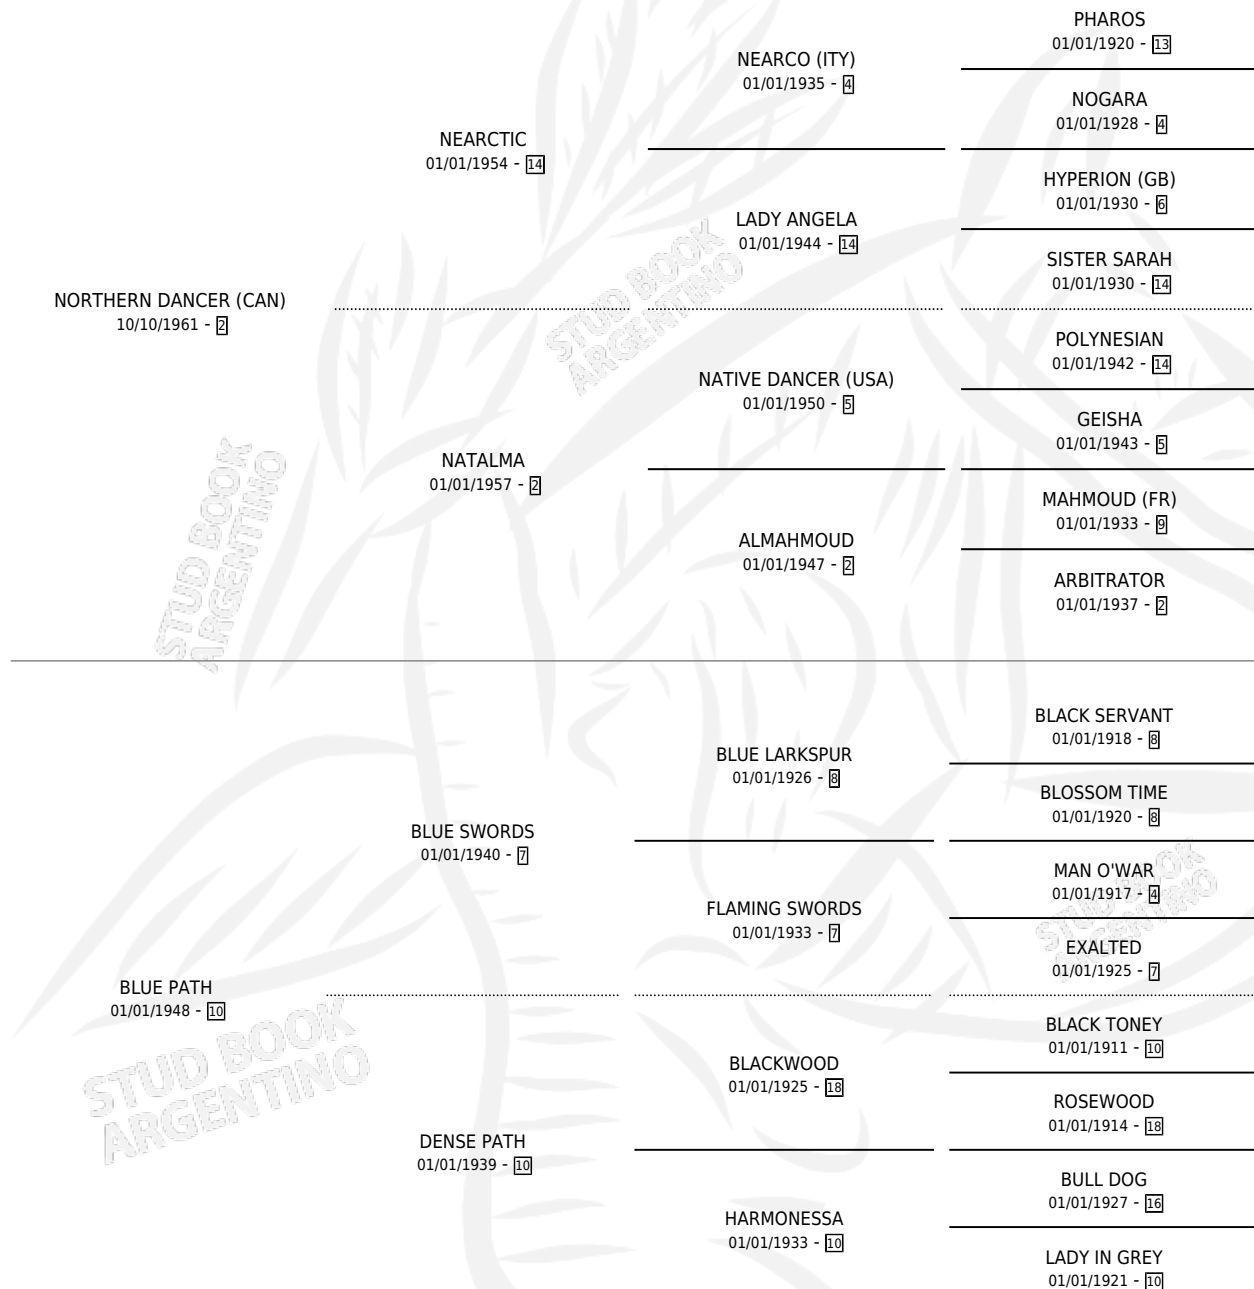

BROKEN PENNY (CAN)

por **NORTHERN DANCER (CAN)** y **BLUE PATH** por **BLUE SWORDS**

Canada · Macho · Zaino Colorado · SP · 01/01/1967
Familia 10 · Volumen web

ESTADO

| | |
|------------------------------|---|
| TIPIFICACIÓN SANGUÍNEA | X |
| TIPIFICACIÓN POR ADN | X |
| PASAPORTE | X |
| IDENTIFICACIÓN POR MICROCHIP | X |
| REPRODUCTOR | ✓ |

Lugar de nacimiento: Canada

Criador: Extranjero

~

HIJOS

| | MACHOS | HEMBRAS |
|--------------|--------|---------|
| 115 NACIERON | 57 | 58 |
| 56 CORRIERON | 33 | 23 |
| 49 GANARON | 30 | 19 |

| | | |
|---------------------|---------------------|---------------------|
| 3 | 2 | 0 |
| GANADORES CL | GANADORES GR | GANADORES G1 |