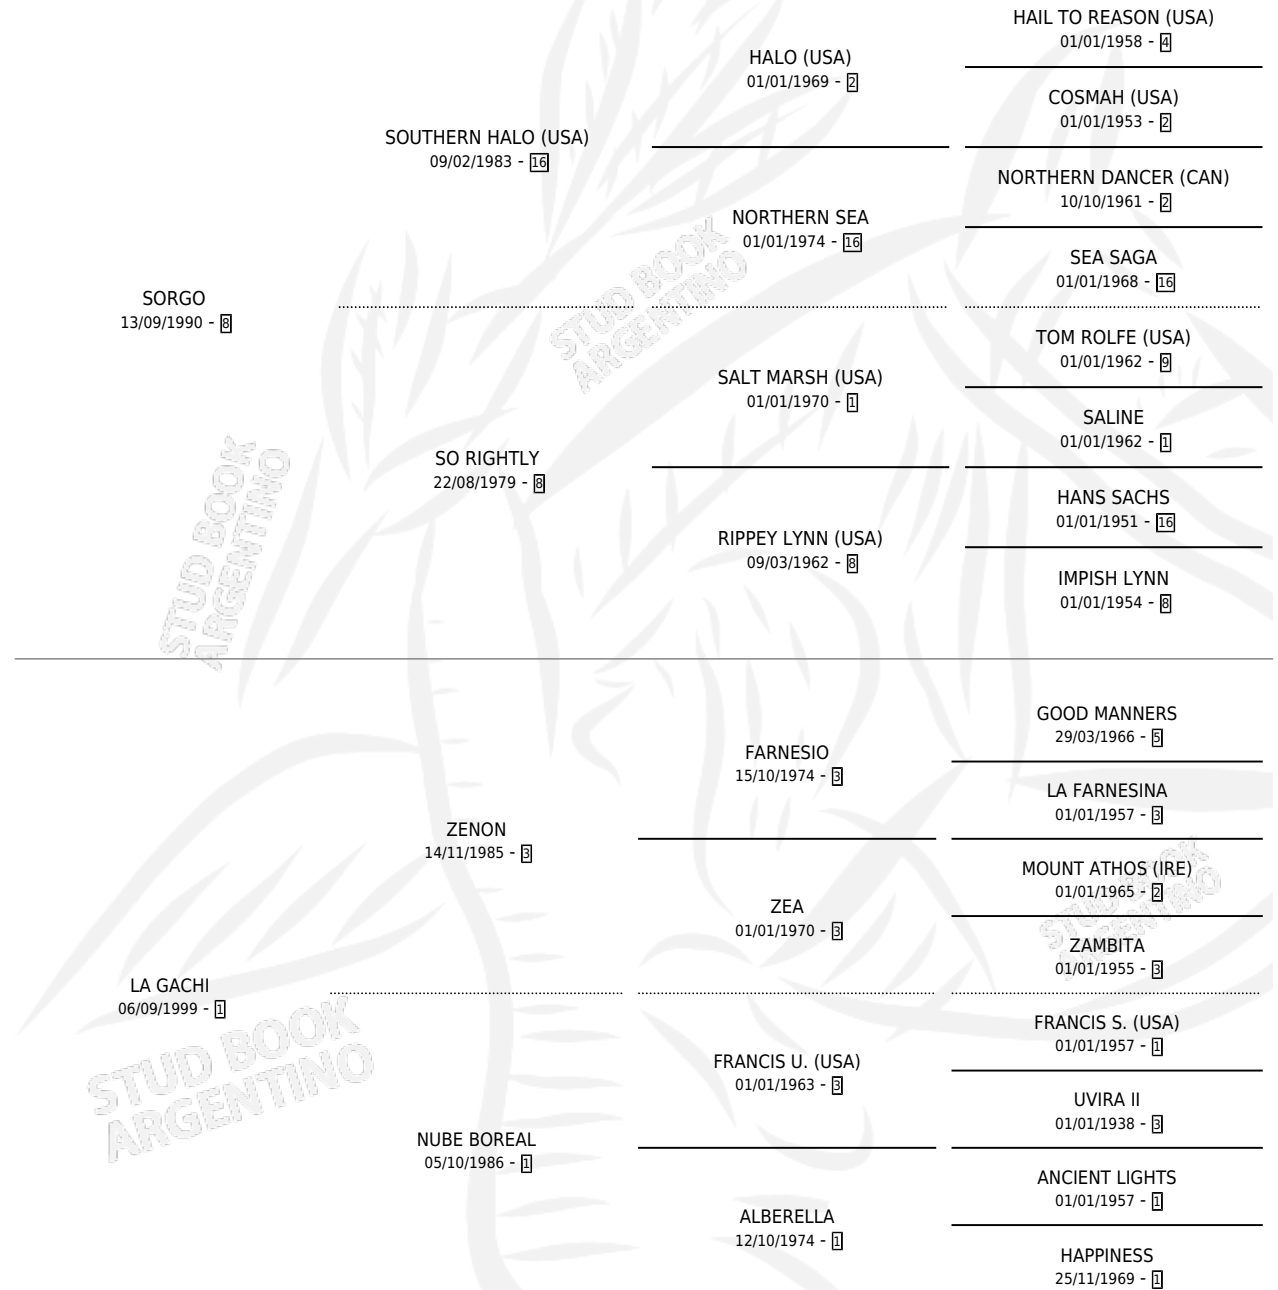

GRAN TICHO

por SORGO y LA GACHI por ZENON

Argentina · Macho · Zaino Colorado · SP · 09/10/2005
Familia 1-e · Volumen 39

ESTADO

TIPIFICACIÓN SANGUÍNEA	X
TIPIFICACIÓN POR ADN	X
PASAPORTE	X
IDENTIFICACIÓN POR MICROCHIP	X
REPRODUCTOR	X

Lugar de nacimiento: Patagonia

Criador: Sin dato

PEDIGREE