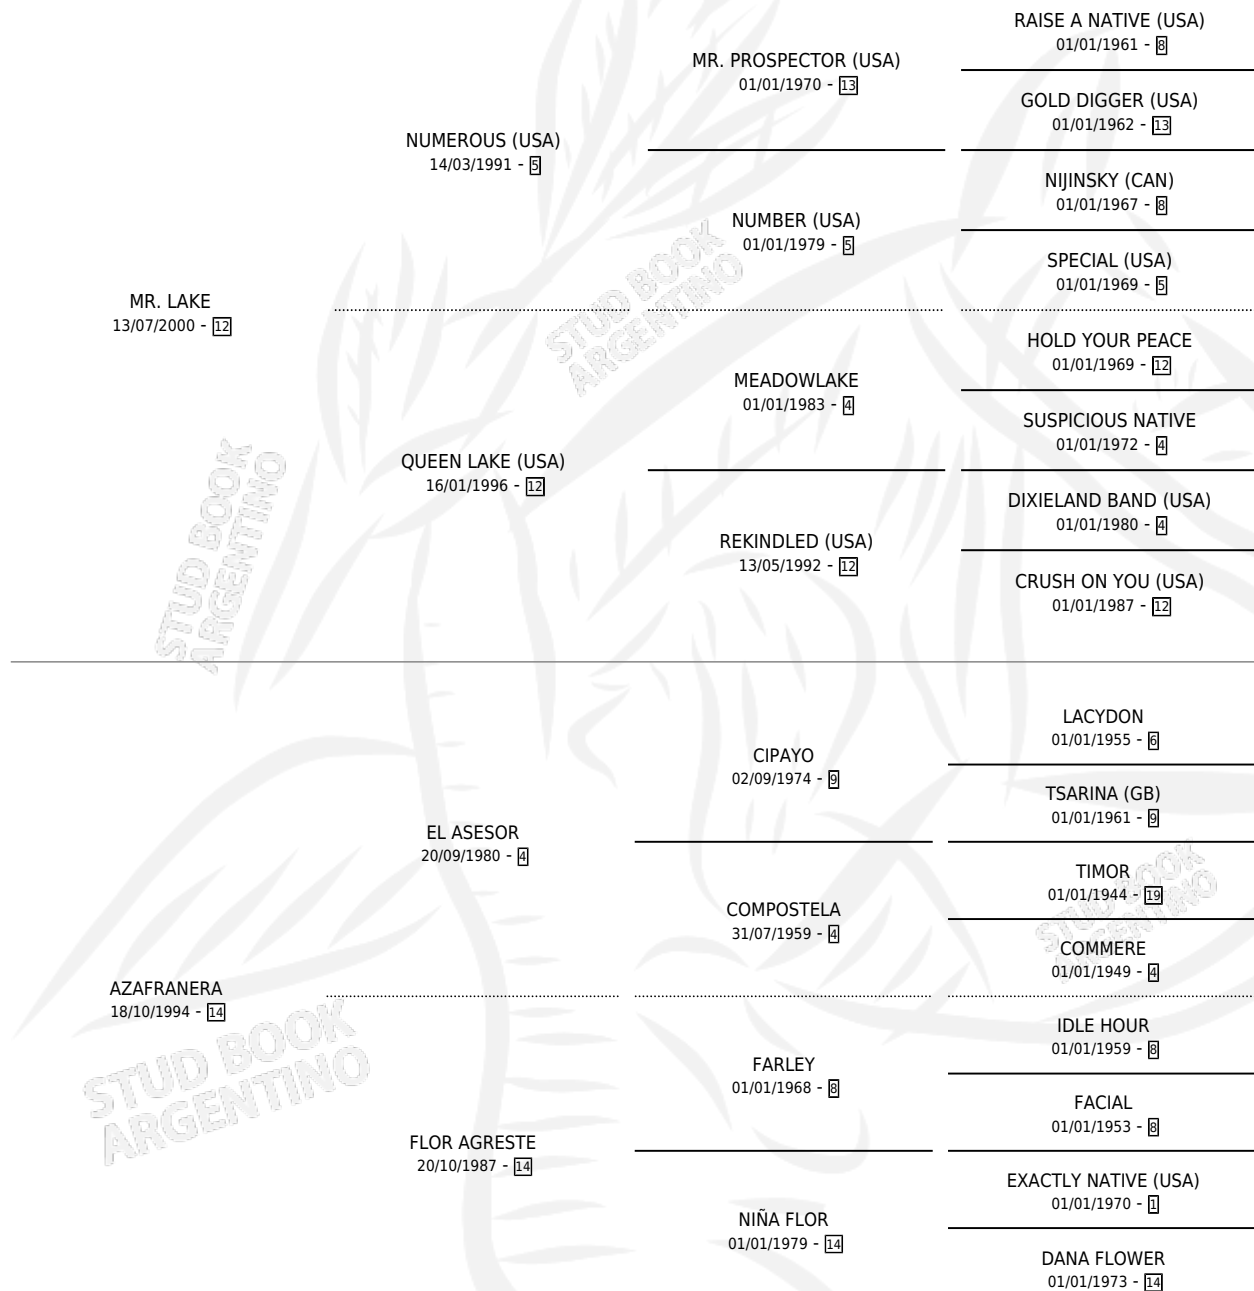

ASESOR LAK

por MR. LAKE y AZAFRANERA por EL ASESOR

Argentina · Macho · Alazan · SP · 06/12/2005
Familia 14-e · Volumen 39

ESTADO

TIPIFICACIÓN SANGUÍNEA	X
TIPIFICACIÓN POR ADN	✓
PASAPORTE	X
IDENTIFICACIÓN POR MICROCHIP	X
REPRODUCTOR	X

Lugar de nacimiento: Pura Pasion

Criador: Pura Pasion

PEDIGREE

CAMPAÑA

Solo carreras oficiales de Argentina

POR EDAD

EDAD	CC	1°	2°	3°	4°	5°	NP	CLC	CLG	CLCG1	CLGG1	IMPORTE	GANANCIA / CC
3 AÑOS	4	0	2	1	0	0	1	0	0	0	0	\$13,200	\$3,300
4 AÑOS	4	1	0	0	0	0	3	0	0	0	0	\$25,700	\$6,425
5 AÑOS	7	0	0	1	0	1	5	0	0	0	0	\$6,100	\$871
TOTALES	15	1	2	2	0	1	9	0	0	0	0	\$45,000	\$3,000
%		6.7%	13.3%	13.3%	0.0%	6.7%	60.0%	0.0%	0.0%	0.0%	0.0%		