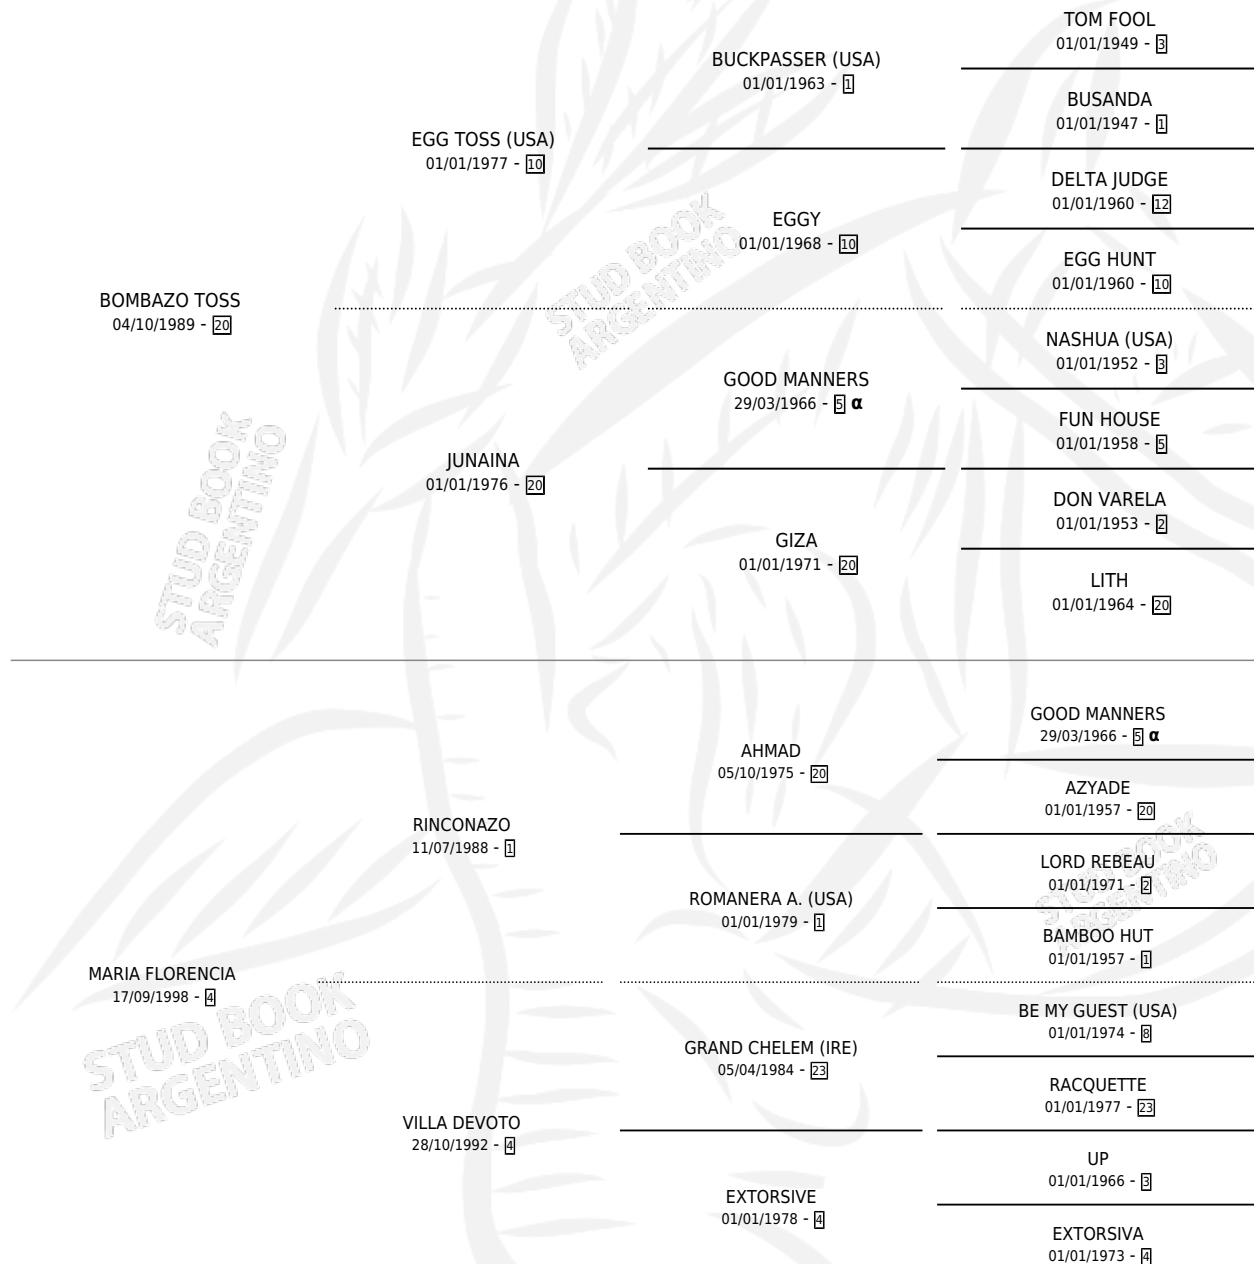

FLOPPY TOSS

por **BOMBAZO TOSS** y **MARIA FLORENCIA** por **RINCONAZO**

Argentina · Hembra · Zaino · SP · 27/09/2005
Familia 4-k · Volumen 39

ESTADO

TIPIFICACIÓN SANGUÍNEA	X
TIPIFICACIÓN POR ADN	X
PASAPORTE	X
IDENTIFICACIÓN POR MICROCHIP	X
REPRODUCTOR	X

Lugar de nacimiento: Esece

Criador: Sin dato

PEDIGREE

INBREEDING : α

FLOPPY TOSS

Datos oficiales del Stud Book Argentino

Documento generado el 03/05/2026

studbook.org.ar