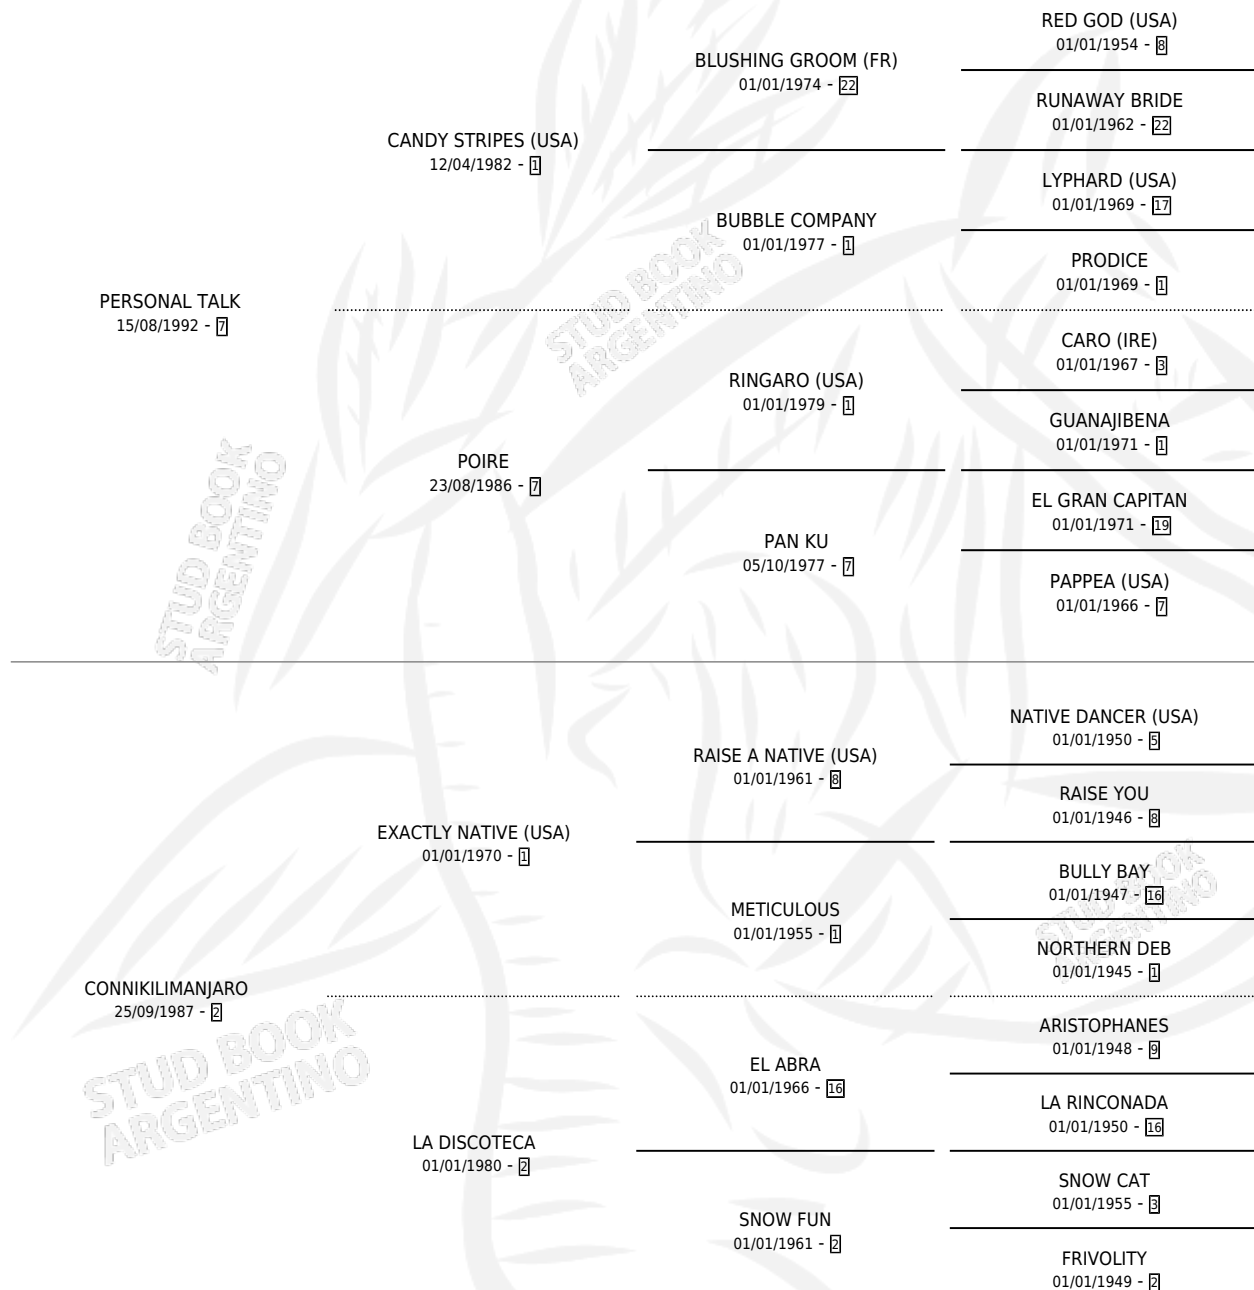

TALK LUCIA

por PERSONAL TALK y CONNIKILIMANJARO por EXACTLY NATIVE (USA)

Argentina · Hembra · Alazan · SP · 19/07/2005
Familia 2-r · Volumen 39

ESTADO

TIPIFICACIÓN SANGUÍNEA	X
TIPIFICACIÓN POR ADN	✓
PASAPORTE	X
IDENTIFICACIÓN POR MICROCHIP	X
REPRODUCTOR	✓

Lugar de nacimiento: Cubilo
Criador: Cubilo

~

HIJOS

	MACHOS	HEMBRAS
1 NACIERON	0	1
SIN ACTUACIONES		

PEDIGREE

S

mientos 1 / Efectividad 33.33%

PADRILLO	PRODUCTO	CRIADOR	1ER SERVICIO	ÚLTIMO SERVICIO
STRIPES PARADE	∅		30/11/2010	01/12/2010
TALK LUCIA	∅		21/11/2009	23/11/2009
WHOM	RUBIA LUCIA (H A, 13/09/2009)	CUBILO	21/09/2008	23/09/2008