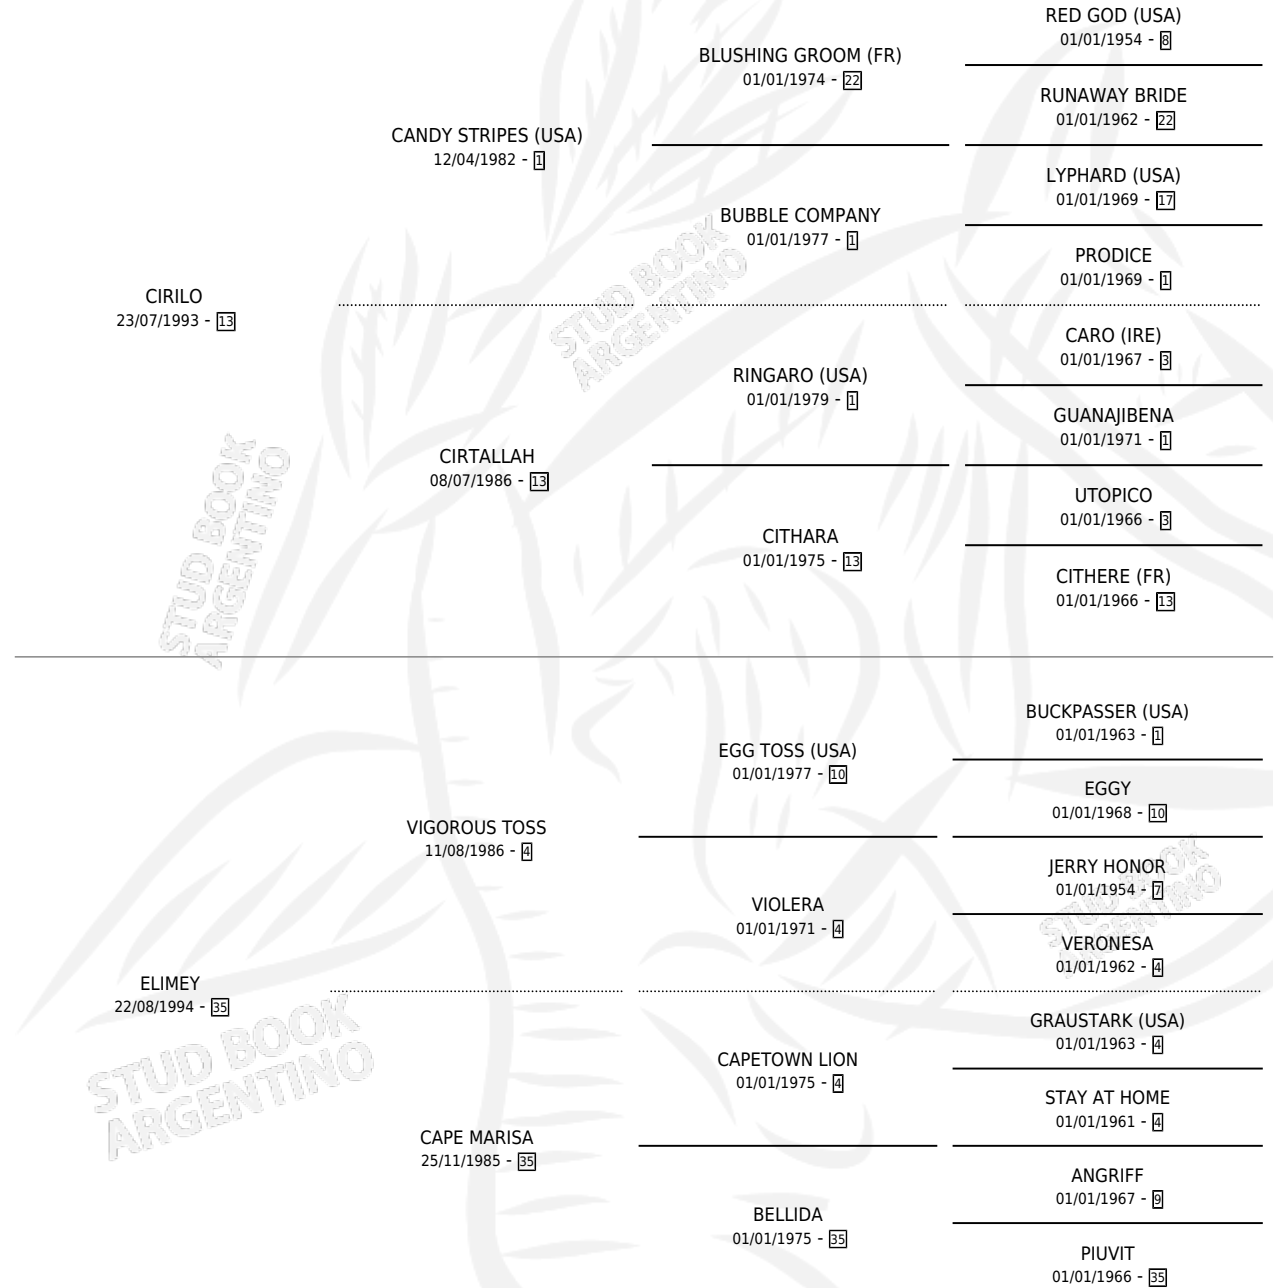

Lugar de nacimiento: Nuevo Jocoli

Criador: Sin dato

~

HIJOS

	MACHOS	HEMBRAS
1 NACIERON	0	1
SIN ACTUACIONES		

PEDIGREE

CAMPAÑA

Solo carreras oficiales de Argentina