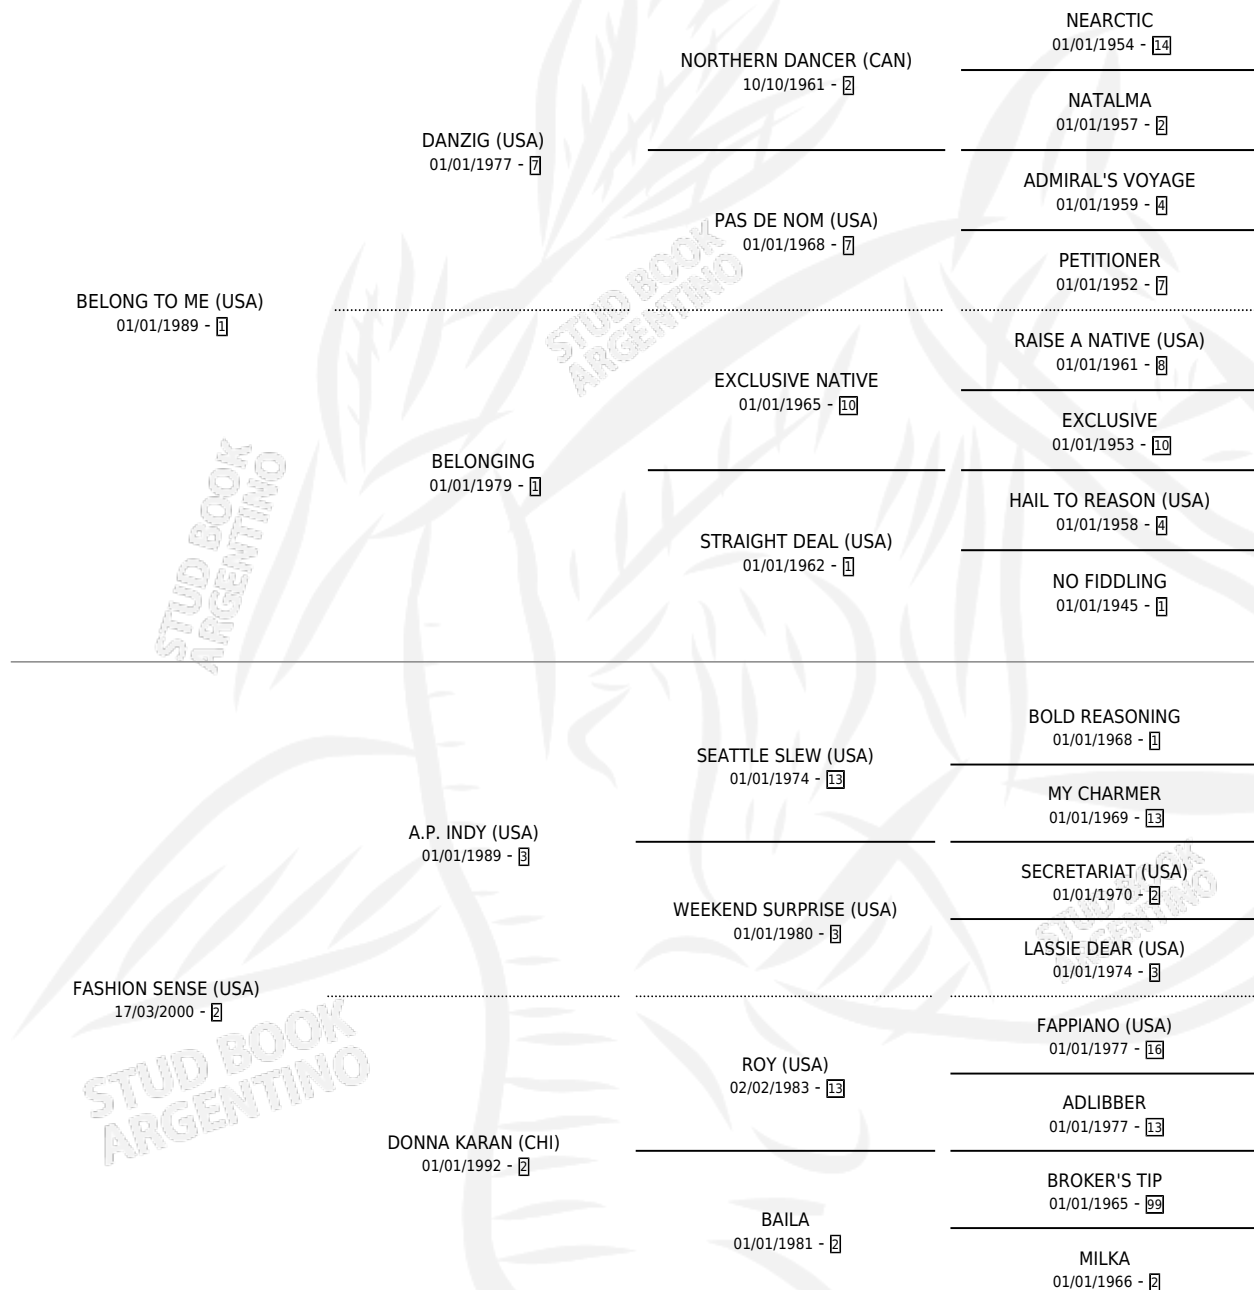

MIXED EMOTIONS

por **BELONG TO ME (USA)** y **FASHION SENSE (USA)** por **A.P. INDY (USA)**

Argentina · Hembra · Alazan · SP · 23/01/2005
Familia 2-e · Volumen 39

ESTADO

TIPIFICACIÓN SANGUÍNEA	X
TIPIFICACIÓN POR ADN	✓
PASAPORTE	X
IDENTIFICACIÓN POR MICROCHIP	X
REPRODUCTOR	✓

Lugar de nacimiento: Arroyo de Luna
Criador: Arroyo de Luna

~

HIJOS

	MACHOS	HEMBRAS
6 NACIERON	3	3
3 CORRIERON	2	1
3 GANARON	2	1
0 GANADORES CL	0 GANADORES GR	0 GANADORES G1

PEDIGREE

CAMPAÑA

Solo carreras oficiales de Argentina

Ganadora de 3 carreras en Palermo y La Plata - \$97,000, a los 4 y 5 años.

POR DISTANCIA

HIPODROMO	CC	1°	2°	3°	4°	5°	NP	CLC	CLG	CLCG1	CLGG1	IMPORTE
LA PLATA	3	2	1	0	0	0	0	0	0	0	0	\$45,000
1600 MTS	1	1	0	0	0	0	0	0	0	0	0	\$17,000
1400 MTS	1	1	0	0	0	0	0	0	0	0	0	\$22,000
1200 MTS	1	0	1	0	0	0	0	0	0	0	0	\$6,000
SAN ISIDRO	1	0	0	0	1	0	0	0	0	0	0	\$2,000
1400 MTS	1	0	0	0	1	0	0	0	0	0	0	\$2,000
PALERMO	4	1	2	1	0	0	0	0	0	0	0	\$50,000
1400 MTS	3	1	1	1	0	0	0	0	0	0	0	\$42,500
1600 MTS	1	0	1	0	0	0	0	0	0	0	0	\$7,500