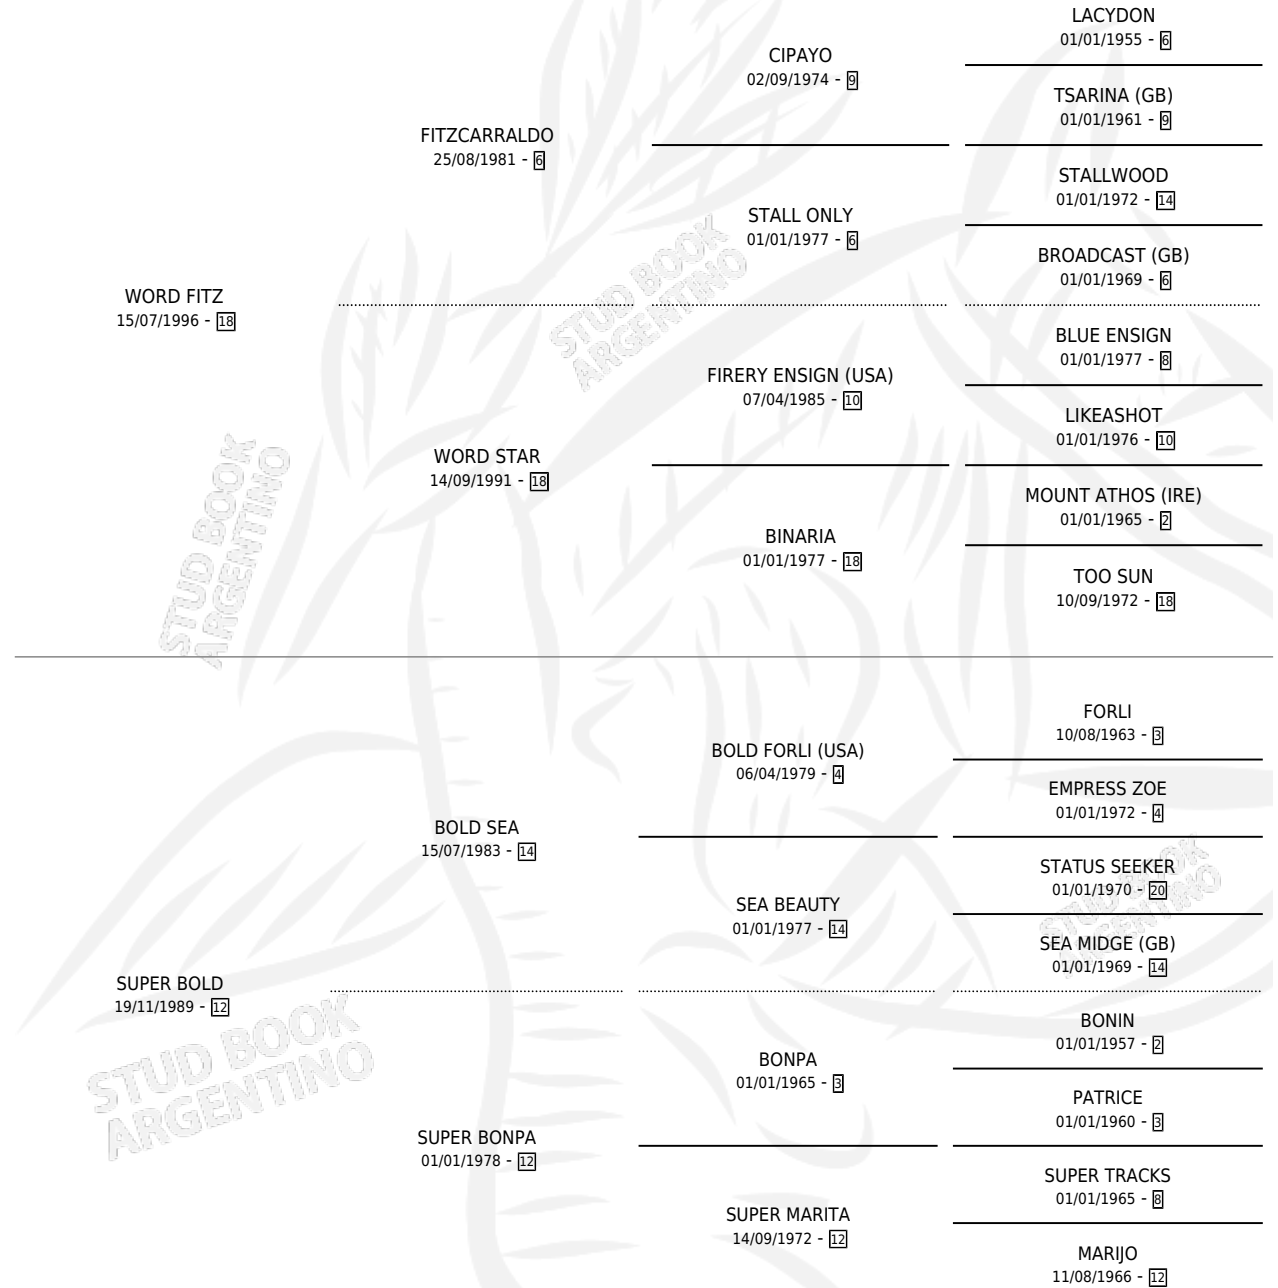

# SUPER FINAL

por WORD FITZ y SUPER BOLD por BOLD SEA

Argentina · Macho · Alazan · SP · 29/11/2005  
Familia 12 · Volumen 39

## ESTADO

TIPIFICACIÓN SANGUÍNEA	X
TIPIFICACIÓN POR ADN	✓
PASAPORTE	✓
IDENTIFICACIÓN POR MICROCHIP	X
REPRODUCTOR	X

**Lugar de nacimiento:** La Crecencia

**Criador:** Sin dato

## PEDIGREE