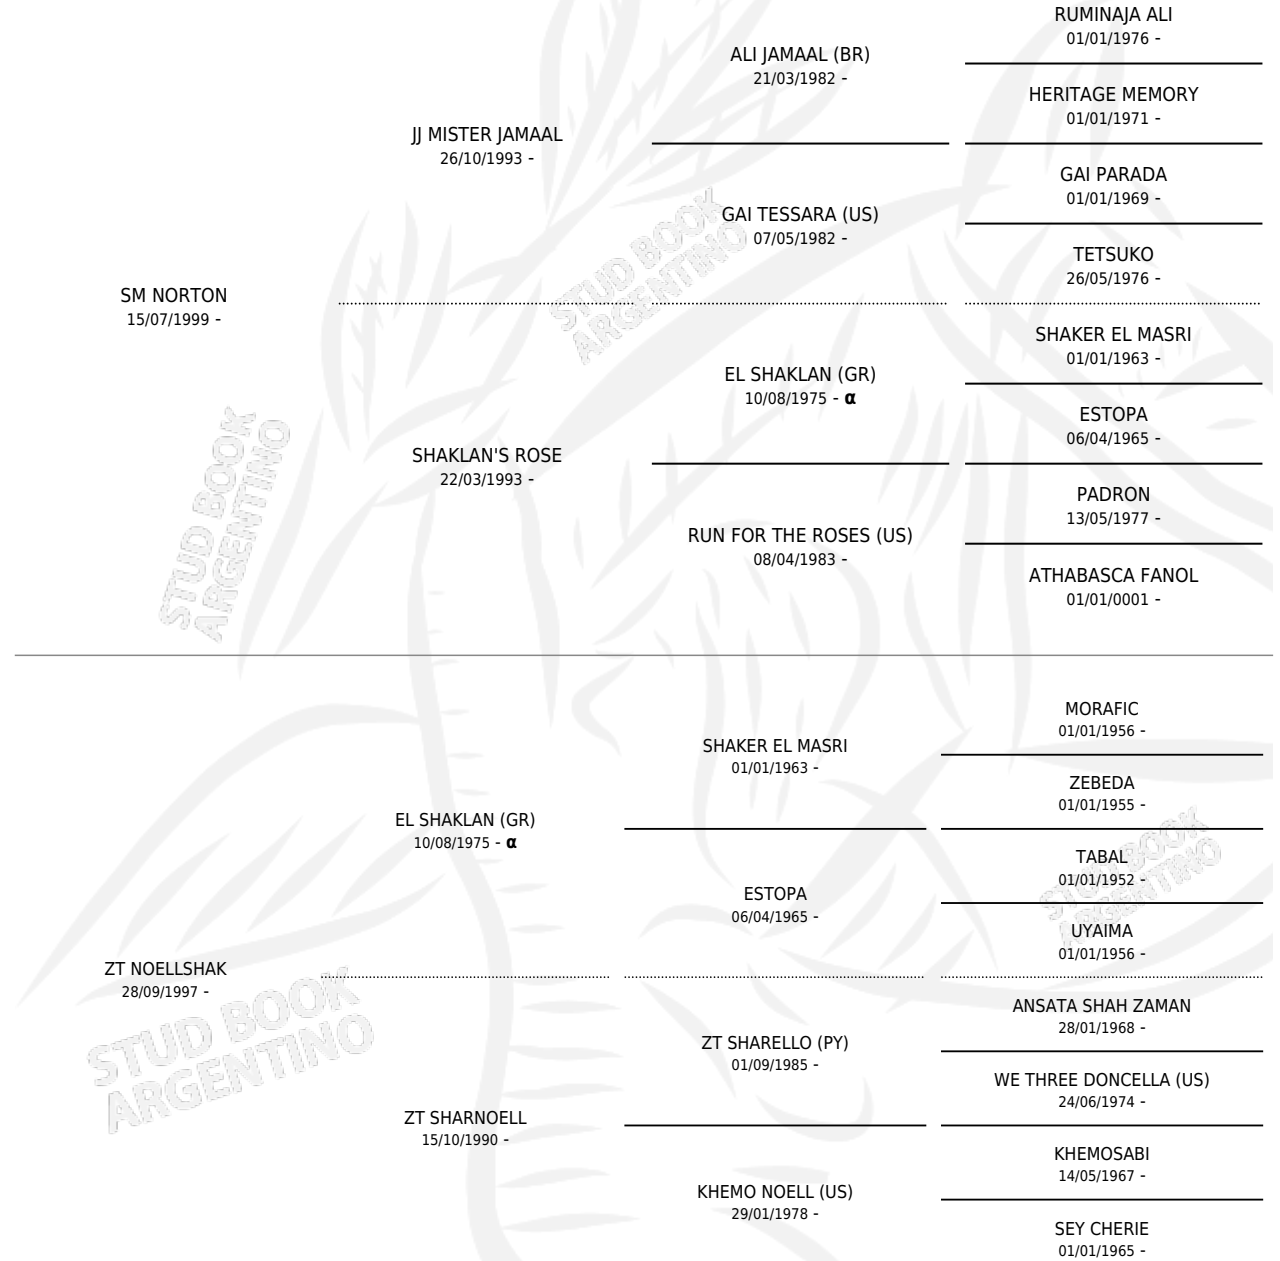

SM TSUNAMI

por SM NORTON y ZT NOELLSHAK por EL SHAKLAN (GR)

Argentina · Macho · Tordillo · AP · 27/10/2005
Familia · Volumen 39

ESTADO

TIPIFICACIÓN SANGUÍNEA	X
TIPIFICACIÓN POR ADN	✓
PASAPORTE	X
IDENTIFICACIÓN POR MICROCHIP	X
REPRODUCTOR	X

Lugar de nacimiento: Maalesh

Criador: Maalesh

PEDIGREE

INBREEDING : α