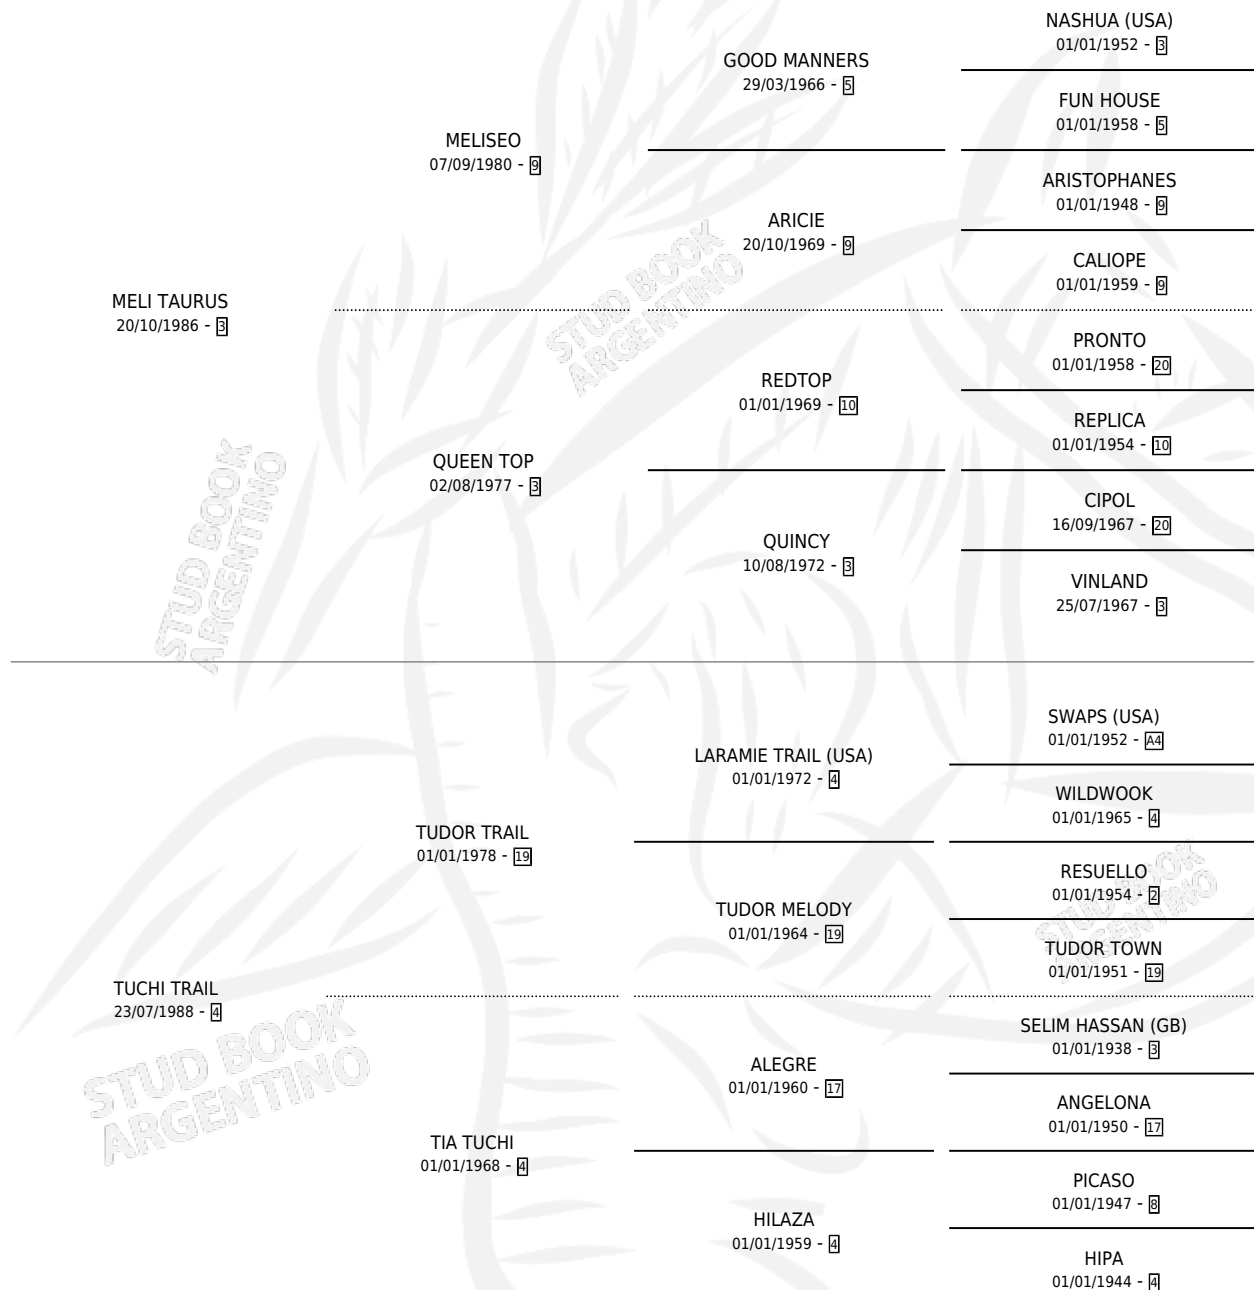

TAURA TRAIL

por MELI TAURUS y TUCHI TRAIL por TUDOR TRAIL

Argentina · Hembra · Zaino Doradillo · SP · 19/11/2005
Familia 4-c · Volumen 39

ESTADO

TIPIFICACIÓN SANGUÍNEA	✓
TIPIFICACIÓN POR ADN	✓
PASAPORTE	X
IDENTIFICACIÓN POR MICROCHIP	X
REPRODUCTOR	✓

Lugar de nacimiento: El Marquez

Criador: El Marquez

~

HIJOS

	MACHOS	HEMBRAS
6 NACIERON	1	5
1 CORRIERON	0	1

SIN ACTUACIONES

PEDIGREE

CAMPAÑA

Solo carreras oficiales de Argentina

POR EDAD

EDAD	CC	1°	2°	3°	4°	5°	NP	CLC	CLG	CLCG1	CLGG1	IMPORTE	GANANCIA / CC
4 AÑOS	3	0	1	0	0	1	1	0	0	0	0	\$10,700	\$3,567
5 AÑOS	4	1	1	1	0	0	1	0	0	0	0	\$33,750	\$8,438
TOTALES	7	1	2	1	0	1	2	0	0	0	0	\$44,450	\$6,350
%		14.3%	28.6%	14.3%	0.0%	14.3%	28.6%	0.0%	0.0%	0.0%	0.0%		