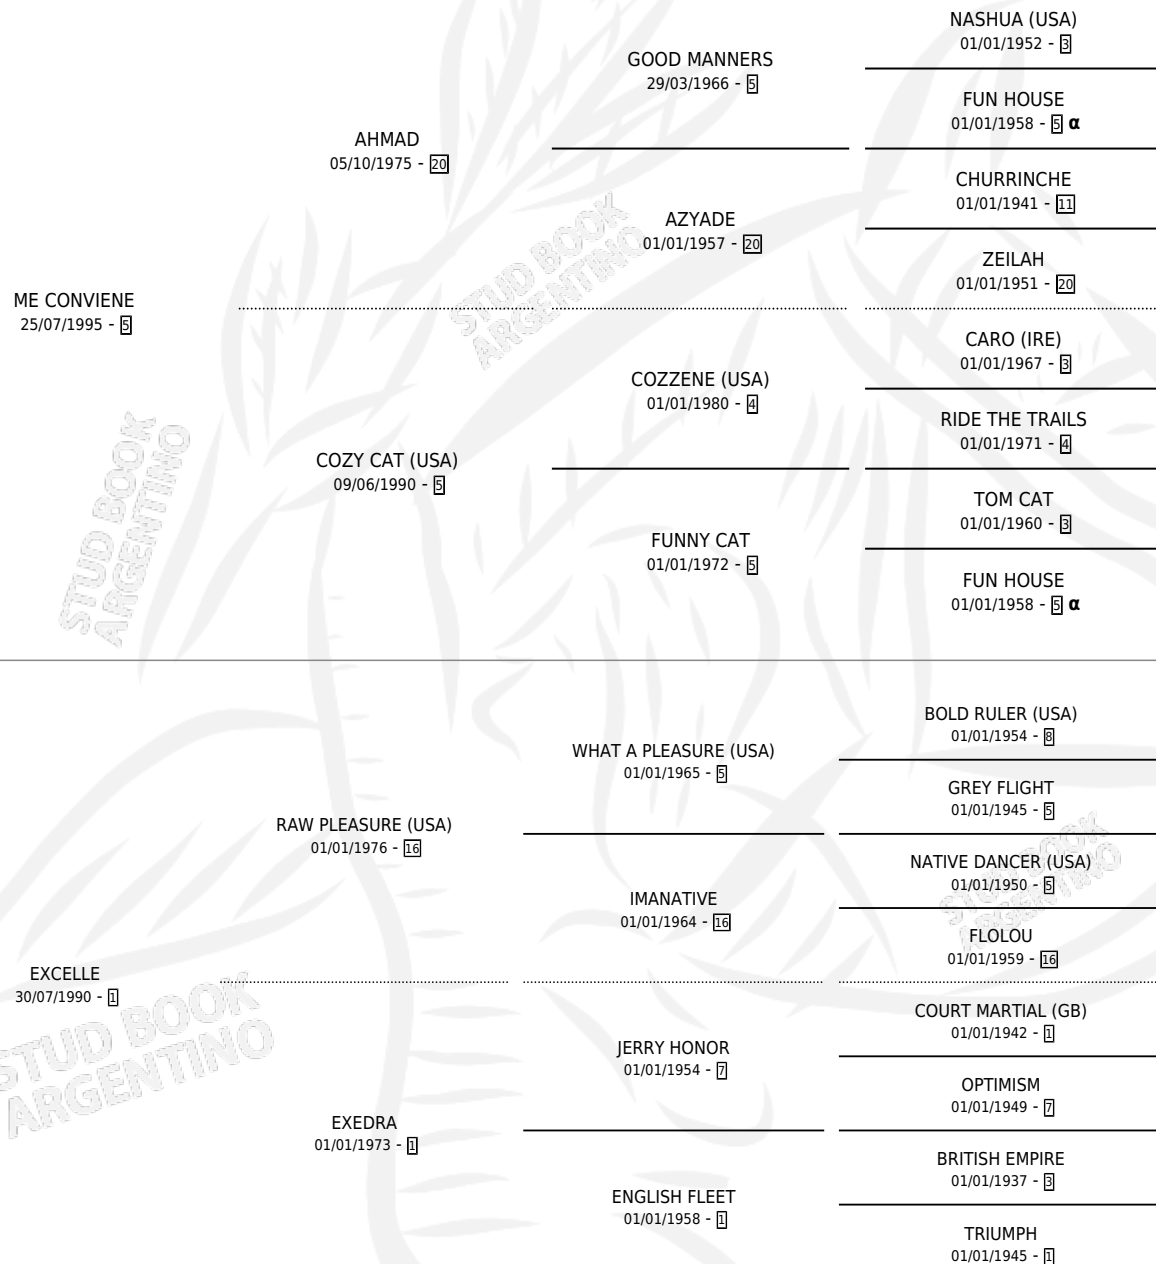

LA GRAN DUQUESA

por **ME CONVIENE** y **EXCELLE** por **RAW PLEASURE (USA)**

Argentina · Hembra · Zaino Doradillo · SP · 25/10/2005
Familia 1-e · Volumen 39

ESTADO

TIPIFICACIÓN SANGUÍNEA	X
TIPIFICACIÓN POR ADN	✓
PASAPORTE	✓
IDENTIFICACIÓN POR MICROCHIP	X
REPRODUCTOR	✓

Lugar de nacimiento: Olga Margarita

Criador: Gomez Ariel Hector

~

HIJOS

	MACHOS	HEMBRAS
2 NACIERON	0	2

SIN ACTUACIONES

PEDIGREE

INBREEDING : α

CAMPAÑA

Solo carreras oficiales de Argentina

POR EDAD

EDAD	CC	1°	2°	3°	4°	5°	NP	CLC	CLG	CLCG1	CLGG1	IMPORTE	GANANCIA / CC
5 AÑOS	2	0	0	0	0	0	2	0	0	0	0	\$0	\$0
TOTALES	2	0	0	0	0	0	2	0	0	0	0	\$0	\$0
%		0.0%	0.0%	0.0%	0.0%	0.0%	100%	0.0%	0.0%	0.0%	0.0%		